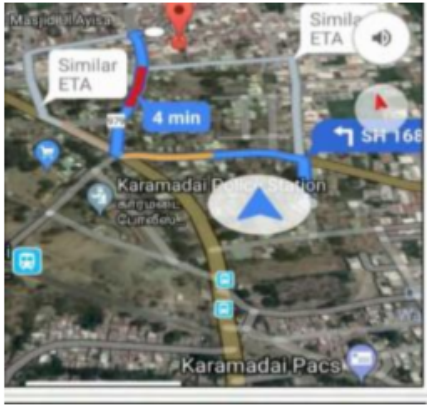

Nazri Naksha