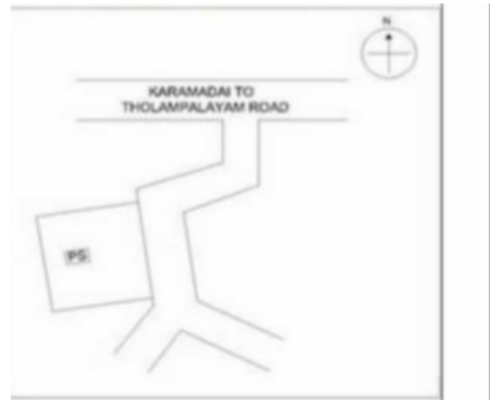

**Google Map View**

**Polling Station Building Front View**

**Polling Station Front View**

**Cad View**

**Key MAP View**

1	ATS0767152	பெயர் : சத்திய பாமா கணவர் பெயர்: செந்தில் குமார் வீட்டு எண் : 1 வயது : 61 பாலினம் : பெண்	Photo is available	2	ATS0294025	பெயர் : முத்துக்குமார் தந்தை பெயர்: முருகன் வீட்டு எண் : 1 வயது : 53 பாலினம் : ஆண்	Photo is available	3	ATS0767160	பெயர் : சேகர் தந்தை பெயர்: மயில்சாமி வீட்டு எண் : 1 வயது : 36 பாலினம் : ஆண்	Photo is available
4	ATS2838993	பெயர் : சரண்யா கணவர் பெயர்: சேகர் வீட்டு எண் : 1 வயது : 33 பாலினம் : பெண்	Photo is available	5	ATS0919449	பெயர் : ரஞ்சித் குமார் தந்தை பெயர்: செல்வன் வீட்டு எண் : 1 வயது : 31 பாலினம் : ஆண்	Photo is available	6	ATS2838928	பெயர் : ராஜேஸ்வரி கணவர் பெயர்: நாகராஜ் வீட்டு எண் : 1 வயது : 30 பாலினம் : பெண்	Photo is available
7	ATS1878529	பெயர் : சந்தியா கணவர் பெயர்: ரஞ்சித் குமார் வீட்டு எண் : 1 வயது : 29 பாலினம் : பெண்	Photo is available	8	ATS2889954	பெயர் : சவுந்தர்யா கணவர் பெயர்: சுரேஷ் வீட்டு எண் : 1 வயது : 24 பாலினம் : பெண்	Photo is available	9	ATS0540401	பெயர் : செல்வி கணவர் பெயர்: முருகேசன் வீட்டு எண் : 2 வயது : 39 பாலினம் : பெண்	Photo is available
10	ATS1875004	பெயர் : கஸ்தூரி தந்தை பெயர்: ஆறுச்சாமி வீட்டு எண் : 2/3 வயது : 26 பாலினம் : பெண்	Photo is available	11	ATS2889947	பெயர் : சதீஷ் குமார் தந்தை பெயர்: ஆறுமுகம் வீட்டு எண் : 2/3 வயது : 26 பாலினம் : ஆண்	Photo is available	12	ATS2962546	பெயர் : ஜனனி தா தந்தை பெயர்: தாமரைச்செல்வன் வீட்டு எண் : 3 வயது : 25 பாலினம் : பெண்	Photo is available
13	ATS3064771	பெயர் : ராஜம்மாள் கணவர் பெயர்: கந்தசாமி வீட்டு எண் : 4 வயது : 66 பாலினம் : பெண்	Photo is available	14	ATS2688281	பெயர் : கவிவாணன் தந்தை பெயர்: பழனிச்சாமி வீட்டு எண் : 4/4 வயது : 26 பாலினம் : ஆண்	Photo is available	15	ATS2688240	பெயர் : கபிலன் தந்தை பெயர்: பழனிச்சாமி வீட்டு எண் : 4/4 வயது : 24 பாலினம் : ஆண்	Photo is available
16	FRW1445592	பெயர் : ஆனந்தகுமார் தந்தை பெயர்: கந்தசாமி வீட்டு எண் : 5 வயது : 49 பாலினம் : ஆண்	Photo is available	17	ATS2838845	பெயர் : சுஜிதா கணவர் பெயர்: மாணிக்கம் வீட்டு எண் : 5/5 வயது : 35 பாலினம் : பெண்	Photo is available	18	ATS2913689	பெயர் : நஞ்சன் தந்தை பெயர்: ராமன் வீட்டு எண் : 5/66 வயது : 65 பாலினம் : ஆண்	Photo is available
19	ATS2913671	பெயர் : சின்னம்மாள் கணவர் பெயர்: நஞ்சன் வீட்டு எண் : 5/66 வயது : 60 பாலினம் : பெண்	Photo is available	20	ATS2321206	பெயர் : வேலுச்சாமி இதரர் பெயர்: குப்பன் வீட்டு எண் : 6 வயது : 54 பாலினம் : ஆண்	Photo is available	21	ATS1475599	பெயர் : தமிழ்வாணன் தந்தை பெயர்: வேலுச்சாமி வீட்டு எண் : 6 வயது : 29 பாலினம் : ஆண்	Photo is available
22	ATS1756469	பெயர் : கோகுல் கிருஷ்ணன் தந்தை பெயர்: வேலுச்சாமி வீட்டு எண் : 6 வயது : 28 பாலினம் : ஆண்	Photo is available	23	ATS2962637	பெயர் : ரூபாநி கே தந்தை பெயர்: தமிழ்வாணன் வீ வீட்டு எண் : 6 வயது : 22 பாலினம் : பெண்	Photo is available	24	ATS0047019	பெயர் : மயிலாள் கணவர் பெயர்: மாரியப்பன் வீட்டு எண் : 7/1 வயது : 47 பாலினம் : பெண்	Photo is available
25	ATS0767202	பெயர் : வடிவேல் பிரசாத் தந்தை பெயர்: பரமேஷ்வரன் வீட்டு எண் : 7-1 வயது : 32 பாலினம் : ஆண்	Photo is available	26	ATS1875095	பெயர் : சிநேககா தந்தை பெயர்: திருமூர்த்தி வீட்டு எண் : 7/6 வயது : 25 பாலினம் : பெண்	Photo is available	27	ATS2839116	பெயர் : விவேகா தந்தை பெயர்: திருமூர்த்தி வீட்டு எண் : 7/6 வயது : 23 பாலினம் : பெண்	Photo is available
28	ATS3208493	பெயர் : சேகுவேரா தந்தை பெயர்: சந்திரசேகர் வீட்டு எண் : 7/6 வயது : 19 பாலினம் : ஆண்	Photo is available	29	FRW1446020	பெயர் : லட்சுமி கணவர் பெயர்: மணி வீட்டு எண் : 8 வயது : 69 பாலினம் : பெண்	Photo is available	30	FRW1447309	பெயர் : மனோகரன் தந்தை பெயர்: புருஷோத்தமன் வீட்டு எண் : 8 வயது : 60 பாலினம் : ஆண்	Photo is available