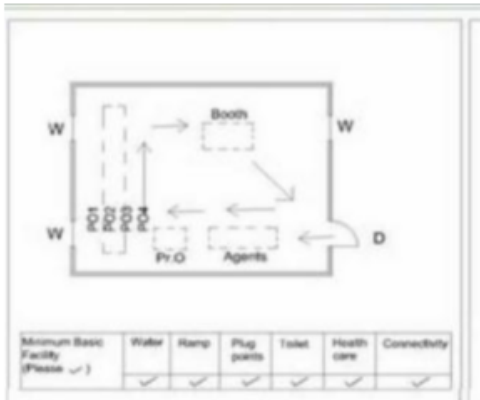

**Google Map View**

**Polling Station Building Front View**

**Polling Station Front View**

**Cad View**

**Key MAP View**

1	ATS0767152	பெயர் : சத்திய பாமா கணவர் பெயர்: செந்தில் குமார் வீட்டு எண் : 1 வயது : 61 பாலினம் : பெண்	Photo is available	2	ATS0294025	பெயர் : முத்துக்குமார் தந்தை பெயர்: முருகன் வீட்டு எண் : 1 வயது : 53 பாலினம் : ஆண்	Photo is available	3	ATS0767160	பெயர் : சேகர் தந்தை பெயர்: மயில்சாமி வீட்டு எண் : 1 வயது : 36 பாலினம் : ஆண்	Photo is available
4	ATS2838993	பெயர் : சரண்யா கணவர் பெயர்: சேகர் வீட்டு எண் : 1 வயது : 33 பாலினம் : பெண்	Photo is available	5	ATS0919449	பெயர் : ரஞ்சித் குமார் தந்தை பெயர்: செல்வன் வீட்டு எண் : 1 வயது : 31 பாலினம் : ஆண்	Photo is available	6	ATS2838928	பெயர் : ராஜேஸ்வரி கணவர் பெயர்: நாகராஜ் வீட்டு எண் : 1 வயது : 30 பாலினம் : பெண்	Photo is available
7	ATS1878529	பெயர் : சந்தியா கணவர் பெயர்: ரஞ்சித் குமார் வீட்டு எண் : 1 வயது : 29 பாலினம் : பெண்	Photo is available	8	ATS2889954	பெயர் : சவுந்தர்யா கணவர் பெயர்: சுரேஷ் வீட்டு எண் : 1 வயது : 24 பாலினம் : பெண்	Photo is available	9	ATS0540401	பெயர் : செல்வி கணவர் பெயர்: முருகேசன் வீட்டு எண் : 2 வயது : 39 பாலினம் : பெண்	Photo is available
10	ATS1875004	பெயர் : கஸ்தூரி தந்தை பெயர்: ஆறுச்சாமி வீட்டு எண் : 2/3 வயது : 26 பாலினம் : பெண்	Photo is available	11	ATS2889947	பெயர் : சதீஷ் குமார் தந்தை பெயர்: ஆறுமுகம் வீட்டு எண் : 2/3 வயது : 26 பாலினம் : ஆண்	Photo is available	12	ATS2962546	பெயர் : ஜனனி தா தந்தை பெயர்: தாமரைச்செல்வன் வீட்டு எண் : 3 வயது : 25 பாலினம் : பெண்	Photo is available
13	ATS3064771	பெயர் : ராஜம்மாள் கணவர் பெயர்: கந்தசாமி வீட்டு எண் : 4 வயது : 66 பாலினம் : பெண்	Photo is available	14	ATS2688281	பெயர் : கவிவாணன் தந்தை பெயர்: பழனிச்சாமி வீட்டு எண் : 4/4 வயது : 26 பாலினம் : ஆண்	Photo is available	15	ATS2688240	பெயர் : கபிலன் தந்தை பெயர்: பழனிச்சாமி வீட்டு எண் : 4/4 வயது : 24 பாலினம் : ஆண்	Photo is available
16	FRW1445592	பெயர் : ஆனந்தகுமார் தந்தை பெயர்: கந்தசாமி வீட்டு எண் : 5 வயது : 49 பாலினம் : ஆண்	Photo is available	17	ATS2838845	பெயர் : சுஜிதா கணவர் பெயர்: மாணிக்கம் வீட்டு எண் : 5/5 வயது : 35 பாலினம் : பெண்	Photo is available	18	ATS2913689	பெயர் : நஞ்சன் தந்தை பெயர்: ராமன் வீட்டு எண் : 5/66 வயது : 65 பாலினம் : ஆண்	Photo is available
19	ATS2913671	பெயர் : சின்னம்மாள் கணவர் பெயர்: நஞ்சன் வீட்டு எண் : 5/66 வயது : 60 பாலினம் : பெண்	Photo is available	20	ATS2321206	பெயர் : வேலுச்சாமி இதரர் பெயர்: குப்பன் வீட்டு எண் : 6 வயது : 54 பாலினம் : ஆண்	Photo is available	21	ATS1475599	பெயர் : தமிழ்வாணன் தந்தை பெயர்: வேலுச்சாமி வீட்டு எண் : 6 வயது : 29 பாலினம் : ஆண்	Photo is available
22	ATS1756469	பெயர் : கோகுல் கிருஷ்ணன் தந்தை பெயர்: வேலுச்சாமி வீட்டு எண் : 6 வயது : 28 பாலினம் : ஆண்	Photo is available	23	ATS2962637	பெயர் : ரூபாநி கே தந்தை பெயர்: தமிழ்வாணன் வீ வீட்டு எண் : 6 வயது : 22 பாலினம் : பெண்	Photo is available	24	ATS0047019	பெயர் : மயிலாள் கணவர் பெயர்: மாரியப்பன் வீட்டு எண் : 7/1 வயது : 47 பாலினம் : பெண்	Photo is available
25	ATS0767202	பெயர் : வடிவேல் பிரசாத் தந்தை பெயர்: பரமேஷ்வரன் வீட்டு எண் : 7-1 வயது : 32 பாலினம் : ஆண்	Photo is available	26	ATS1875095	பெயர் : சிநேககா தந்தை பெயர்: திருமூர்த்தி வீட்டு எண் : 7/6 வயது : 25 பாலினம் : பெண்	Photo is available	27	ATS2839116	பெயர் : விவேகா தந்தை பெயர்: திருமூர்த்தி வீட்டு எண் : 7/6 வயது : 23 பாலினம் : பெண்	Photo is available
28	ATS3208493	பெயர் : சேகுவேரா தந்தை பெயர்: சந்திரசேகர் வீட்டு எண் : 7/6 வயது : 19 பாலினம் : ஆண்	Photo is available	29	FRW1446020	பெயர் : லட்சுமி கணவர் பெயர்: மணி வீட்டு எண் : 8 வயது : 69 பாலினம் : பெண்	Photo is available	30	FRW1447309	பெயர் : மனோகரன் தந்தை பெயர்: புருஷோத்தமன் வீட்டு எண் : 8 வயது : 60 பாலினம் : ஆண்	Photo is available