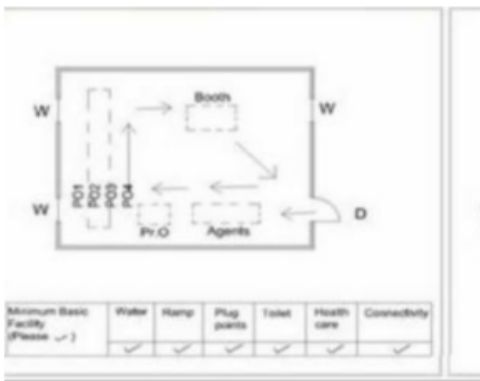

Google Map View

Polling Station Building Front View

Polling Station Front View

Cad View

Key MAP View

1 பெயர் : ரங்கசாமி தந்தை பெயர்: சுப்பையகவுடர் வீட்டு எண் : 1 வயது : 65 பாலினம் : ஆண்	ATS2334696 Photo is available	2 பெயர் : சங்கரன் தந்தை பெயர்: அங்கப்பன் வீட்டு எண் : 1 வயது : 58 பாலினம் : ஆண்	ATS1042514 Photo is available	3 பெயர் : உமாதேவி கணவர் பெயர்: சங்கரன் வீட்டு எண் : 1 வயது : 53 பாலினம் : பெண்	ATS1042852 Photo is available
4 பெயர் : சிவக்குமார் தந்தை பெயர்: குல்லன் வீட்டு எண் : 1 வயது : 49 பாலினம் : ஆண்	ATS1697457 Photo is available	5 பெயர் : சசிக்குமார் தாயின் பெயர்: பாலாமணி அம்மா வீட்டு எண் : 1 வயது : 46 பாலினம் : ஆண்	IBU1086370 Photo is available	6 பெயர் : குமாரி கணவர் பெயர்: சசிக்குமார் வீட்டு எண் : 1 வயது : 38 பாலினம் : பெண்	IBU1086479 Photo is available
7 பெயர் : பார்த்திபன் தந்தை பெயர்: ரங்கசாமி வீட்டு எண் : 1 வயது : 36 பாலினம் : ஆண்	ATS0475004 Photo is available	8 பெயர் : கௌசல்யா கணவர் பெயர்: ஜெயராஜ் வீட்டு எண் : 1-1ஏ வயது : 57 பாலினம் : பெண்	ATS3107927 Photo is available	9 பெயர் : மல்லிகா கணவர் பெயர்: இரவி வீட்டு எண் : 1-39 வயது : 42 பாலினம் : பெண்	ATS0644039 Photo is available
10 பெயர் : இரவி தந்தை பெயர்: சுப்பிரமணி வீட்டு எண் : 1-139 வயது : 53 பாலினம் : ஆண்	ATS0644013 Photo is available	11 பெயர் : தர்ஷினி பிரியா தந்தை பெயர்: குமார் வீட்டு எண் : 1ம்/12 வயது : 20 பாலினம் : பெண்	ATS3079506 Photo is available	12 பெயர் : புஜ்ஜிங்ககவுடர் தந்தை பெயர்: ஈஸ்வரகவுடர் வீட்டு எண் : 2 வயது : 77 பாலினம் : ஆண்	ATS2334704 Photo is available
13 பெயர் : ராமமூர்த்தி தந்தை பெயர்: புஜ்ஜிங்ககவுடர் வீட்டு எண் : 2 வயது : 59 பாலினம் : ஆண்	ATS2334712 Photo is available	14 பெயர் : சின்னச்சாமி தந்தை பெயர்: மாரண்ண கவுடர் வீட்டு எண் : 2-3 வயது : 71 பாலினம் : ஆண்	ATS0919597 Photo is available	15 பெயர் : தேன்மொழி ம கணவர் பெயர்: மணிகண்டன் வீட்டு எண் : 2/4 வயது : 46 பாலினம் : பெண்	ATS3015930 Photo is available
16 பெயர் : விஜயலட்சுமி ம தந்தை பெயர்: மணிகண்டன் வீட்டு எண் : 2/4 வயது : 26 பாலினம் : பெண்	ATS3025962 Photo is available	17 பெயர் : விஜயகுமார் ம தந்தை பெயர்: மணிகண்டன் வீட்டு எண் : 2/4 வயது : 24 பாலினம் : ஆண்	ATS3013364 Photo is available	18 பெயர் : மணிகண்டன் தந்தை பெயர்: சின்னசாமி வீட்டு எண் : 2/4 சிவாநகர் வயது : 49 பாலினம் : ஆண்	WRK1559905 Photo is available
19 பெயர் : ரஞ்சிதா ப தந்தை பெயர்: பத்மநாபன் வீட்டு எண் : 2ஏ சத்யா நகர் வயது : 27 பாலினம் : பெண்	ATS3208865 Photo is available	20 பெயர் : வாசுகி ஜான்சி ராணி கணவர் பெயர்: கணேஷ் பாபு வீட்டு எண் : 3 வயது : 51 பாலினம் : பெண்	ROG1137108 Photo is available	21 பெயர் : டி சுதாகர் இதரர் பெயர்: ஜெல்சி ஆஷ் வீட்டு எண் : 3 வயது : 45 பாலினம் : ஆண்	ATS3104452 Photo is available
22 பெயர் : கிருஷ்ணராஜ் தந்தை பெயர்: கேசவன் வீட்டு எண் : 3 வயது : 42 பாலினம் : ஆண்	CSP2386472 Photo is available	23 பெயர் : திவ்யபிரியா தந்தை பெயர்: நடராஜன் வீட்டு எண் : 3 வயது : 34 பாலினம் : பெண்	XSS0891978 Photo is available	24 பெயர் : ஜெல்சி ஆஷ் ர் கணவர் பெயர்: சுதாகர் டி வீட்டு எண் : 3 வயது : 34 பாலினம் : பெண்	ATS3104478 Photo is available
25 பெயர் : ரகுமத் கணவர் பெயர்: பாபு வீட்டு எண் : 3-1 வயது : 72 பாலினம் : பெண்	ATS1697754 Photo is available	26 பெயர் : தவமணி தந்தை பெயர்: குப்புசாமி வீட்டு எண் : 3/156 வயது : 30 பாலினம் : பெண்	ATS1845809 Photo is available	27 பெயர் : சண்முகப்பிரியா மோகனசுந்தரம் கணவர் பெயர்: மோகனசுந்தரம் வீட்டு எண் : 4 வயது : 45 பாலினம் : பெண்	ATS0212696 Photo is available
28 பெயர் : அபிராமி தந்தை பெயர்: மோகன சுந்தரம் வீட்டு எண் : 4 வயது : 25 பாலினம் : பெண்	ATS2673234 Photo is available	29 பெயர் : அஸ்வின் சூர்யா மோ தந்தை பெயர்: மோகனா சுந்தரம் வீட்டு எண் : 4 வயது : 23 பாலினம் : ஆண்	ATS2814523 Photo is available	30 பெயர் : சேவிகா நா தந்தை பெயர்: நாகராஜ் கே வீட்டு எண் : 4, வயது : 19 பாலினம் : பெண்	ATS3202991 Photo is available