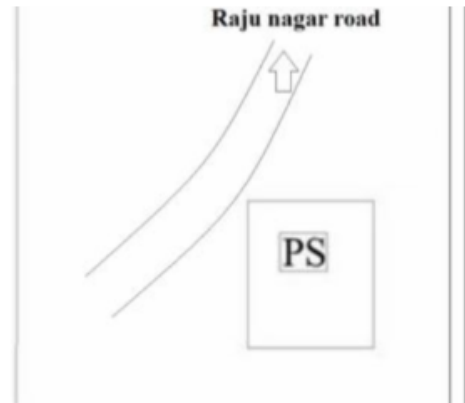

Google Map View

Polling Station Building Front View

Polling Station Front View

Cad View

Key MAP View

1 பெயர் : மாராக்காள் கணவர் பெயர்: வெங்கிட்டான் வீட்டு எண் : 1 வயது : 71 பாலினம் : பெண் Photo is available	ATS0295360	2 பெயர் : தேவி கணவர் பெயர்: பாலன் வீட்டு எண் : 1 வயது : 58 பாலினம் : பெண் Photo is available	ATS0920025	3 பெயர் : முருகன் தந்தை பெயர்: காரன் வீட்டு எண் : 1 வயது : 52 பாலினம் : ஆண் Photo is available	ATS0180943
4 பெயர் : வெங்கிட்டம்மாள் கணவர் பெயர்: வெள்ளிங்கிரி வீட்டு எண் : 1 வயது : 52 பாலினம் : பெண் Photo is available	FRW4419230	5 பெயர் : ஜெயலட்சுமி கணவர் பெயர்: அய்யாசாமி வீட்டு எண் : 1 வயது : 48 பாலினம் : பெண் Photo is available	ATS0768788	6 பெயர் : மணியன் அ தந்தை பெயர்: அந்தோணிசாமி ரா வீட்டு எண் : 1 வயது : 47 பாலினம் : ஆண் Photo is available	ATS0920298
7 பெயர் : விஜி தாயின் பெயர்: தேவி வீட்டு எண் : 1 வயது : 38 பாலினம் : ஆண் Photo is available	ATS0920397	8 பெயர் : பிரியா கணவர் பெயர்: மணியன் வீட்டு எண் : 1 வயது : 37 பாலினம் : பெண் Photo is available	ATS0920009	9 பெயர் : சுரேஷ் தந்தை பெயர்: சாமிநாதன் வீட்டு எண் : 1 வயது : 36 பாலினம் : ஆண் Photo is available	ATS0295600
10 பெயர் : தாஸ் தந்தை பெயர்: பழனிச்சாமி வீட்டு எண் : 559 வயது : 26 பாலினம் : ஆண் Photo is available	ATS1841899	11 பெயர் : சந்தோஷ் தந்தை பெயர்: கர்ணன் வீட்டு எண் : 393 வயது : 26 பாலினம் : ஆண் Photo is available	ATS1841907	12 பெயர் : செளந்திரராஜன் தந்தை பெயர்: முத்துசாமி வீட்டு எண் : 1-10 வயது : 50 பாலினம் : ஆண் Photo is available	ATS0644435
13 பெயர் : ஜோதி கணவர் பெயர்: செளந்திரராஜன் வீட்டு எண் : 1-10 வயது : 41 பாலினம் : பெண் Photo is available	ATS0644443	14 பெயர் : ஷோபனா கணவர் பெயர்: அருள்மணி வீட்டு எண் : 1-10 வயது : 40 பாலினம் : பெண் Photo is available	ATS0599167	15 பெயர் : சுமிதா கணவர் பெயர்: சிவதாஸ் வீட்டு எண் : 1-10A வயது : 37 பாலினம் : பெண் Photo is available	ATS2744217
16 பெயர் : அழகர்சாமி தந்தை பெயர்: திருப்பதி வீட்டு எண் : 1-11E வயது : 41 பாலினம் : ஆண் Photo is available	ATS0477448	17 பெயர் : மரகதம் கணவர் பெயர்: நடராஜன் வீட்டு எண் : 1-30 வயது : 44 பாலினம் : பெண் Photo is available	ATS0477042	18 பெயர் : பழனிச்சாமி தந்தை பெயர்: மாணிக்கம் வீட்டு எண் : 1-31 வயது : 86 பாலினம் : ஆண் Photo is available	ATS0477273
19 பெயர் : தினேஷ்குமார் தந்தை பெயர்: ராஜேந்திரன் வீட்டு எண் : 1-36A வயது : 34 பாலினம் : ஆண் Photo is available	ATS0477414	20 பெயர் : விஸ்வநாதன் தந்தை பெயர்: சுப்ரமணி வீட்டு எண் : 1-48 வயது : 32 பாலினம் : ஆண் Photo is available	ATS1046820	21 பெயர் : சிவக்குமார் தந்தை பெயர்: வீரபத்திரன் வீட்டு எண் : 1-51 வயது : 66 பாலினம் : ஆண் Photo is available	ATS1046838
22 பெயர் : உமா சங்கரி கணவர் பெயர்: சிவக்குமார் வீட்டு எண் : 1-51 வயது : 57 பாலினம் : பெண் Photo is available	ATS1046846	23 பெயர் : முத்து குர்யா தந்தை பெயர்: ரவிசந்திரன் வீட்டு எண் : 1/53ஏ வயது : 22 பாலினம் : ஆண் Photo is available	ATS2921369	24 பெயர் : கோபாலகிருஷ்ணன் ஆர் தந்தை பெயர்: ராமசாமி கே வீட்டு எண் : 1/53பி வயது : 45 பாலினம் : ஆண் Photo is available	ATS3115078
25 பெயர் : பரமேஸ்வரி ஜி கணவர் பெயர்: கோபாலகிருஷ்ணன் ஆர் வீட்டு எண் : 1/53பி வயது : 37 பாலினம் : பெண் Photo is available	ATS3115011	# 26 பெயர் : லதா கணவர் பெயர்: ரங்கசாமி வீட்டு எண் : 1/54 வயது : 46 பாலினம் : பெண் Photo is available	ATS1811926	27 பெயர் : பிரசாந் தந்தை பெயர்: சிவகுமார் வீட்டு எண் : 1/57 வயது : 27 பாலினம் : ஆண் Photo is available	ATS1925874
28 பெயர் : சுகன்யா சிவக்குமார் தந்தை பெயர்: சிவக்குமார் வீட்டு எண் : 1/57 ஏ3 வயது : 23 பாலினம் : பெண் Photo is available	ATS2969335	29 பெயர் : கல்பனா கணவர் பெயர்: சோமசுந்தரம் வீட்டு எண் : 1-60 வயது : 40 பாலினம் : பெண் Photo is available	ATS0599837	30 பெயர் : மகேஸ்வரி கணவர் பெயர்: மணிராஜ் வீட்டு எண் : 1-64A வயது : 50 பாலினம் : பெண் Photo is available	ATS06444344