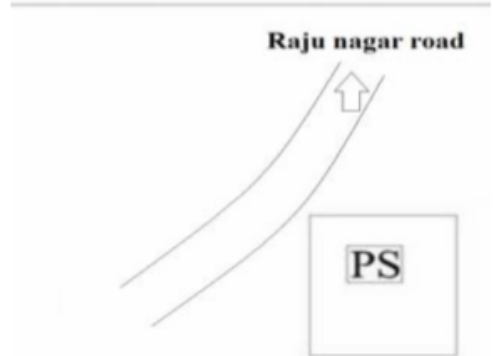

Google Map View

Polling Station Building Front View

Polling Station Front View

Cad View

Key MAP View

1 பெயர் : முத்துக்கிருஷ்ணன் தந்தை பெயர்: கந்தசாமி வீட்டு எண் : 01 வயது : 41 பாலினம் : ஆண்	ATS2899565 Photo is available	2 பெயர் : சத்யராஜ் தந்தை பெயர்: வெள்ளக்குட்டி வீட்டு எண் : 1 வயது : 39 பாலினம் : ஆண்	ATS1548551 Photo is available	3 பெயர் : சரண்யா கணவர் பெயர்: முத்துக்கிருஷ்ணன் வீட்டு எண் : 01 வயது : 33 பாலினம் : பெண்	ATS2899540 Photo is available
4 பெயர் : சித்ராபகதூர் இதரர் பெயர்: பூர்ணபகதூர் வீட்டு எண் : 1-7 வயது : 42 பாலினம் : ஆண்	FRW4393948 Photo is available	5 பெயர் : குமாரி இதரர் பெயர்: பூர்ணபகதூர் வீட்டு எண் : 1-11 வயது : 70 பாலினம் : பெண்	ATS2365278 Photo is available	6 பெயர் : கனகலட்சுமி கணவர் பெயர்: திருப்பதி வீட்டு எண் : 1-11E வயது : 73 பாலினம் : பெண்	ATS0143941 Photo is available
7 பெயர் : சீனிராஜ் தந்தை பெயர்: திருப்பதி வீட்டு எண் : 1-11E வயது : 47 பாலினம் : ஆண்	ATS0143966 Photo is available	8 பெயர் : சுதா கணவர் பெயர்: கனகராஜ் வீட்டு எண் : 1-20 வயது : 40 பாலினம் : பெண்	ATS1047836 Photo is available	9 பெயர் : நடராஜ் தந்தை பெயர்: நடராஜ் வீட்டு எண் : 1-23 வயது : 65 பாலினம் : ஆண்	FRW4393963 Photo is available
10 பெயர் : சரவணன் தந்தை பெயர்: பரமசிவம் வீட்டு எண் : 1-23 வயது : 55 பாலினம் : ஆண்	FRW1623669 Photo is available	11 பெயர் : சி. சுவேதா தந்தை பெயர்: சிவக்குமார் வீட்டு எண் : 1/51 வயது : 24 பாலினம் : பெண்	ATS2802320 Photo is available	12 பெயர் : ரவிசந்திரன் தந்தை பெயர்: குணசேகரன் வீட்டு எண் : 1-53A வயது : 54 பாலினம் : ஆண்	ATS1047901 Photo is available
13 பெயர் : மகேஸ்வரி கணவர் பெயர்: ரவிசந்திரன் வீட்டு எண் : 1-53A வயது : 42 பாலினம் : பெண்	ATS1048032 Photo is available	14 பெயர் : செளந்தர்ய லட்சுமி தந்தை பெயர்: கணேசன் வீட்டு எண் : 1/53ஏ வயது : 32 பாலினம் : பெண்	ATS0960815 Photo is available	15 பெயர் : ஆறுமுகம் தந்தை பெயர்: கணேசன் வீட்டு எண் : 1-53-A வயது : 30 பாலினம் : ஆண்	ATS1047943 Photo is available
16 பெயர் : தினேஷ் குமார் தந்தை பெயர்: துரைசாமி வீட்டு எண் : 1/53C வயது : 38 பாலினம் : ஆண்	ATS2689701 Photo is available	17 பெயர் : பிரியா கணவர் பெயர்: தினேஷ் குமார் வீட்டு எண் : 1/53C வயது : 35 பாலினம் : பெண்	ATS2689669 Photo is available	18 பெயர் : சரசுவதி கணவர் பெயர்: கருப்பண்ணன் வீட்டு எண் : 1-54 வயது : 67 பாலினம் : பெண்	ATS2365302 Photo is available
19 பெயர் : மகேந்திரன் தந்தை பெயர்: கருப்பண்ணன் வீட்டு எண் : 1-54 வயது : 49 பாலினம் : ஆண்	ATS2365310 Photo is available	20 பெயர் : மயில்சாமி தந்தை பெயர்: கருப்பண்ணன் வீட்டு எண் : 1-54 வயது : 46 பாலினம் : ஆண்	ATS0143974 Photo is available	21 பெயர் : மகேஷ்வரி கணவர் பெயர்: மயில்சாமி வீட்டு எண் : 1/54 வயது : 35 பாலினம் : பெண்	ATS2689677 Photo is available
22 பெயர் : பிரதீப்குமார் தந்தை பெயர்: தர்மராஜன் வீட்டு எண் : 1-56 வயது : 35 பாலினம் : ஆண்	ATS0541078 Photo is available	23 பெயர் : ராமசந்திரன் தந்தை பெயர்: சுப்பையா வீட்டு எண் : 1/60 வயது : 36 பாலினம் : ஆண்	ATS3215209 Photo is available	24 பெயர் : குப்பத்தான் கணவர் பெயர்: கருப்பசாமி வீட்டு எண் : 1-61 வயது : 75 பாலினம் : பெண்	ATS1548460 Photo is available
25 பெயர் : கார்த்தி சு தந்தை பெயர்: சுப்பிரமணி வீட்டு எண் : 1/61 வயது : 28 பாலினம் : ஆண்	ATS3022167 Photo is available	26 பெயர் : மணி இதரர் பெயர்: தேவராஜ் வீட்டு எண் : 1-62 வயது : 67 பாலினம் : பெண்	ATS2365336 Photo is available	27 பெயர் : வெள்ளிங்கிரி இதரர் பெயர்: ஆறுமுகம் வீட்டு எண் : 1-62 வயது : 64 பாலினம் : ஆண்	ATS2365344 Photo is available
28 பெயர் : ஜோஸ்வா தந்தை பெயர்: சாம்சன் வீட்டு எண் : 1-62 வயது : 28 பாலினம் : ஆண்	ATS1759869 Photo is available	29 பெயர் : சாம்சன் இதரர் பெயர்: குருசாமி வீட்டு எண் : 1-63 வயது : 60 பாலினம் : ஆண்	ATS2365369 Photo is available	30 பெயர் : பூங்கொடி கணவர் பெயர்: சினிராஜ் வீட்டு எண் : 1\64 வயது : 33 பாலினம் : பெண்	ATS1905090 Photo is available