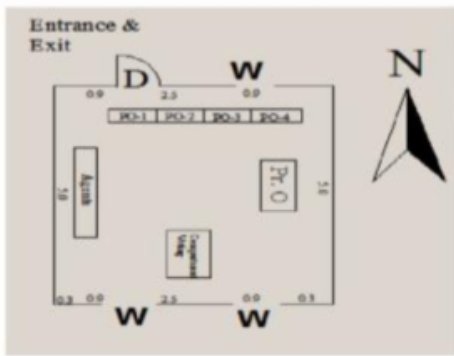

Google Map View

Polling Station Building Front View

Polling Station Front View

Cad View

Key MAP View

1 பெயர் : முத்துக்கிருஷ்ணன் தந்தை பெயர்: கந்தசாமி வீட்டு எண் : 01 வயது : 41 பாலினம் : ஆண்	ATS2899565 Photo is available	2 பெயர் : சத்யராஜ் தந்தை பெயர்: வெள்ளக்குட்டி வீட்டு எண் : 1 வயது : 39 பாலினம் : ஆண்	ATS1548551 Photo is available	3 பெயர் : சரண்யா கணவர் பெயர்: முத்துக்கிருஷ்ணன் வீட்டு எண் : 01 வயது : 33 பாலினம் : பெண்	ATS2899540 Photo is available
4 பெயர் : சித்ராபகதூர் இதரர் பெயர்: பூர்ணபகதூர் வீட்டு எண் : 1-7 வயது : 42 பாலினம் : ஆண்	FRW4393948 Photo is available	5 பெயர் : குமாரி இதரர் பெயர்: பூர்ணபகதூர் வீட்டு எண் : 1-11 வயது : 70 பாலினம் : பெண்	ATS2365278 Photo is available	6 பெயர் : கனகலட்சுமி கணவர் பெயர்: திருப்பதி வீட்டு எண் : 1-11E வயது : 73 பாலினம் : பெண்	ATS0143941 Photo is available
7 பெயர் : சீனிராஜ் தந்தை பெயர்: திருப்பதி வீட்டு எண் : 1-11E வயது : 47 பாலினம் : ஆண்	ATS0143966 Photo is available	8 பெயர் : சுதா கணவர் பெயர்: கனகராஜ் வீட்டு எண் : 1-20 வயது : 40 பாலினம் : பெண்	ATS1047836 Photo is available	9 பெயர் : நடராஜ் தந்தை பெயர்: நடராஜ் வீட்டு எண் : 1-23 வயது : 65 பாலினம் : ஆண்	FRW4393963 Photo is available
10 பெயர் : சரவணன் தந்தை பெயர்: பரமசிவம் வீட்டு எண் : 1-23 வயது : 55 பாலினம் : ஆண்	FRW1623669 Photo is available	11 பெயர் : சி. சுவேதா தந்தை பெயர்: சிவக்குமார் வீட்டு எண் : 1/51 வயது : 24 பாலினம் : பெண்	ATS2802320 Photo is available	12 பெயர் : ரவிசந்திரன் தந்தை பெயர்: குணசேகரன் வீட்டு எண் : 1-53A வயது : 54 பாலினம் : ஆண்	ATS1047901 Photo is available
13 பெயர் : மகேஸ்வரி கணவர் பெயர்: ரவிசந்திரன் வீட்டு எண் : 1-53A வயது : 42 பாலினம் : பெண்	ATS1048032 Photo is available	14 பெயர் : செளந்தர்ய லட்சுமி தந்தை பெயர்: கணேசன் வீட்டு எண் : 1/53ஏ வயது : 32 பாலினம் : பெண்	ATS0960815 Photo is available	15 பெயர் : ஆறுமுகம் தந்தை பெயர்: கணேசன் வீட்டு எண் : 1-53-A வயது : 30 பாலினம் : ஆண்	ATS1047943 Photo is available
16 பெயர் : தினேஷ் குமார் தந்தை பெயர்: துரைசாமி வீட்டு எண் : 1/53C வயது : 38 பாலினம் : ஆண்	ATS2689701 Photo is available	17 பெயர் : பிரியா கணவர் பெயர்: தினேஷ் குமார் வீட்டு எண் : 1/53C வயது : 35 பாலினம் : பெண்	ATS2689669 Photo is available	18 பெயர் : சரசுவதி கணவர் பெயர்: கருப்பண்ணன் வீட்டு எண் : 1-54 வயது : 67 பாலினம் : பெண்	ATS2365302 Photo is available
19 பெயர் : மகேந்திரன் தந்தை பெயர்: கருப்பண்ணன் வீட்டு எண் : 1-54 வயது : 49 பாலினம் : ஆண்	ATS2365310 Photo is available	20 பெயர் : மயில்சாமி தந்தை பெயர்: கருப்பண்ணன் வீட்டு எண் : 1-54 வயது : 46 பாலினம் : ஆண்	ATS0143974 Photo is available	21 பெயர் : மகேஷ்வரி கணவர் பெயர்: மயில்சாமி வீட்டு எண் : 1/54 வயது : 35 பாலினம் : பெண்	ATS2689677 Photo is available
22 பெயர் : பிரதீப்குமார் தந்தை பெயர்: தர்மராஜன் வீட்டு எண் : 1-56 வயது : 35 பாலினம் : ஆண்	ATS0541078 Photo is available	23 பெயர் : ராமசந்திரன் தந்தை பெயர்: சுப்பையா வீட்டு எண் : 1/60 வயது : 36 பாலினம் : ஆண்	ATS3215209 Photo is available	24 பெயர் : குப்பத்தான் கணவர் பெயர்: கருப்பசாமி வீட்டு எண் : 1-61 வயது : 75 பாலினம் : பெண்	ATS1548460 Photo is available
25 பெயர் : கார்த்தி சு தந்தை பெயர்: சுப்பிரமணி வீட்டு எண் : 1/61 வயது : 28 பாலினம் : ஆண்	ATS3022167 Photo is available	26 பெயர் : மணி இதரர் பெயர்: தேவராஜ் வீட்டு எண் : 1-62 வயது : 67 பாலினம் : பெண்	ATS2365336 Photo is available	27 பெயர் : வெள்ளிங்கிரி இதரர் பெயர்: ஆறுமுகம் வீட்டு எண் : 1-62 வயது : 64 பாலினம் : ஆண்	ATS2365344 Photo is available
28 பெயர் : ஜோஸ்வா தந்தை பெயர்: சாம்சன் வீட்டு எண் : 1-62 வயது : 28 பாலினம் : ஆண்	ATS1759869 Photo is available	29 பெயர் : சாம்சன் இதரர் பெயர்: குருசாமி வீட்டு எண் : 1-63 வயது : 60 பாலினம் : ஆண்	ATS2365369 Photo is available	30 பெயர் : பூங்கொடி கணவர் பெயர்: சினிராஜ் வீட்டு எண் : 1\64 வயது : 33 பாலினம் : பெண்	ATS1905090 Photo is available