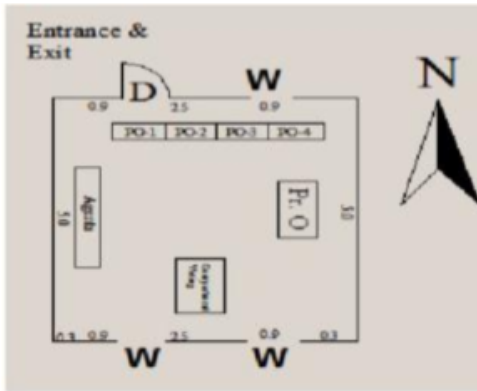

Google Map View

Polling Station Building Front View

Polling Station Front View

Cad View

Key MAP View

1 பெயர் : பொன்னுசாமி தந்தை பெயர்: ராமசாமி வீட்டு எண் : 1-849 வயது : 49 பாலினம் : ஆண்	ATS1893379 Photo is available	2 பெயர் : பாரதி கணவர் பெயர்: பொன்னுசாமி வீட்டு எண் : 1-849 வயது : 44 பாலினம் : பெண்	FRW1624998 Photo is available	3 பெயர் : திவ்யா தந்தை பெயர்: பாரத் வீட்டு எண் : 2-18B வயது : 31 பாலினம் : பெண்	ATS1135524 Photo is available
4 பெயர் : ஹரிதாஸ் தந்தை பெயர்: வேணுகோபால் வீட்டு எண் : 2/22 இ வயது : 22 பாலினம் : ஆண்	ATS2958247 Photo is available	5 பெயர் : கார்த்திக் தந்தை பெயர்: சுதிர்வேல் வீட்டு எண் : 2-27D வயது : 30 பாலினம் : ஆண்	ATS1135417 Photo is available	6 பெயர் : சர்தார் தந்தை பெயர்: முகமதுஉஸ்மான் - வீட்டு எண் : 2-27E வயது : 43 பாலினம் : ஆண்	ATS1135474 Photo is available
S 7 பெயர் : ரிஃபானா கணவர் பெயர்: ரஹ்மத் துல் வீட்டு எண் : 2-27A வயது : 44 பாலினம் : பெண்	ATS1272156 Photo is available	8 பெயர் : சுதாமணி கணவர் பெயர்: வெள்ளிகிரி வீட்டு எண் : 2/28 க்யூ வயது : 37 பாலினம் : பெண்	ATS0216481 Photo is available	9 பெயர் : பொன்னுசாமி தந்தை பெயர்: குப்புசாமி வீட்டு எண் : 2/28 ஓய் வயது : 62 பாலினம் : ஆண்	ATS0216150 Photo is available
10 பெயர் : பழனியம்மாள் கணவர் பெயர்: குமார் வீட்டு எண் : 2-29E வயது : 42 பாலினம் : பெண்	ATS1135441 Photo is available	11 பெயர் : குமார் தந்தை பெயர்: கருப்புசாமி வீட்டு எண் : 2-29E1 வயது : 46 பாலினம் : ஆண்	ATS1135466 Photo is available	12 பெயர் : சாவித்ரி கணவர் பெயர்: சுரேஷ் வீட்டு எண் : 2-29K வயது : 51 பாலினம் : பெண்	ATS1135607 Photo is available
13 பெயர் : ராமசாமி தந்தை பெயர்: மாகாளி வீட்டு எண் : 2/30J வயது : 55 பாலினம் : ஆண்	ATS1951367 Photo is available	14 பெயர் : ஆ.மணிமேகலை தந்தை பெயர்: ஆருமுகம் வீட்டு எண் : 2/31 தாசனூர் அஞ்சல் வயது : 31 பாலினம் : பெண்	ATS1456144 Photo is available	S 15 பெயர் : பத்திரம்மாள் கணவர் பெயர்: நீலகண்டன் வீட்டு எண் : 2-20S வயது : 66 பாலினம் : பெண்	ATS1206275 Photo is available
16 பெயர் : பிரேமா ஏ கணவர் பெயர்: ஆறுமுகசாமி வீட்டு எண் : 2/238 வயது : 45 பாலினம் : பெண்	ATS2951507 Photo is available	17 பெயர் : சூரிய பிரியா கணவர் பெயர்: வேலுமணி வீட்டு எண் : 2-252 வயது : 38 பாலினம் : பெண்	ATS1482835 Photo is available	18 பெயர் : கார்த்திக் குமார் தந்தை பெயர்: சஸ்வரன் வீட்டு எண் : 2-261 வயது : 31 பாலினம் : ஆண்	ATS1135425 Photo is available
19 பெயர் : நித்தியா தந்தை பெயர்: பொன்னுசாமி வீட்டு எண் : 2-268 வயது : 28 பாலினம் : பெண்	ATS2744316 Photo is available	20 பெயர் : வசன்மிபிரியா கணவர் பெயர்: தினேஷ்குமார் வீட்டு எண் : 2/319a வயது : 26 பாலினம் : பெண்	ATS1817246 Photo is available	21 பெயர் : மோனிஷா தந்தை பெயர்: குமாரசாமி வீட்டு எண் : 2/319a வயது : 26 பாலினம் : பெண்	ATS1910694 Photo is available
22 பெயர் : செந்தில் குமார் தந்தை பெயர்: ரங்கசாமி வீட்டு எண் : 2/327 B வயது : 46 பாலினம் : ஆண்	ATS2790889 Photo is available	23 பெயர் : சுப்பிரமணி தந்தை பெயர்: ரங்கசாமி வீட்டு எண் : 2/329 வயது : 51 பாலினம் : ஆண்	ATS2690469 Photo is available	24 பெயர் : பரமேஸ்வரன் தந்தை பெயர்: மோகன் வீட்டு எண் : 2-329 வயது : 29 பாலினம் : ஆண்	ATS1206283 Photo is available
25 பெயர் : ராஜதூர்கா தந்தை பெயர்: சுப்பிரமணி வீட்டு எண் : 2/329-பீ வயது : 25 பாலினம் : பெண்	ATS2647329 Photo is available	26 பெயர் : பிரகாஷ் தந்தை பெயர்: ராமசாமி வீட்டு எண் : 2-331 வயது : 38 பாலினம் : ஆண்	ATS0136374 Photo is available	27 பெயர் : கிருஷ்ணமூர்த்தி தந்தை பெயர்: ராமசாமி வீட்டு எண் : 2-331 வயது : 36 பாலினம் : ஆண்	ATS0600718 Photo is available
28 பெயர் : மல்லிகா கணவர் பெயர்: பிரகாபுர் வீட்டு எண் : 2-331 வயது : 34 பாலினம் : பெண்	ATS0600700 Photo is available	29 பெயர் : சதீல்குமார் தந்தை பெயர்: செல்வராஜ் வீட்டு எண் : 2-331 வயது : 29 பாலினம் : ஆண்	ATS1206291 Photo is available	30 பெயர் : சக்திவேல் தந்தை பெயர்: சுப்பன் வீட்டு எண் : 2-332 வயது : 51 பாலினம் : ஆண்	ATS2397842 Photo is available