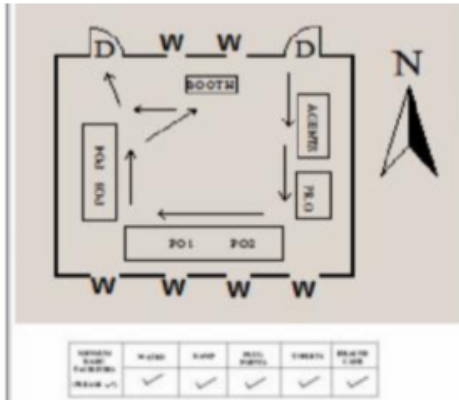

Google Map View

Polling Station Building Front View

Polling Station Front View

Cad View

Key MAP View

1 பெயர் : தாமரைச்செல்வி தந்தை பெயர்: விஜய குமார் வீட்டு எண் : 0000 வயது : 29 பாலினம் : பெண்	ATS2841443 Photo is available	2 பெயர் : துரைசாமி தந்தை பெயர்: பழனிசாமி வீட்டு எண் : 1 வயது : 52 பாலினம் : ஆண்	ATS0922492 Photo is available	3 பெயர் : வேலுமணி கணவர் பெயர்: துரைசாமி வீட்டு எண் : 1 வயது : 50 பாலினம் : பெண்	ATS0922500 Photo is available
4 பெயர் : ரம்பா தந்தை பெயர்: ஆனந்தகுமார் வீட்டு எண் : 1 வயது : 31 பாலினம் : பெண்	ATS1049147 Photo is available	5 பெயர் : மரகதவள்ளி தந்தை பெயர்: செந்தில் குமார் வீட்டு எண் : 1 வயது : 30 பாலினம் : பெண்	ATS1760321 Photo is available	6 பெயர் : ராஜேஸ் தந்தை பெயர்: வரதராஜ் வீட்டு எண் : 1 வயது : 28 பாலினம் : ஆண்	ATS1760396 Photo is available
7 பெயர் : அருண்குமார் தந்தை பெயர்: மாரிமுத்து வீட்டு எண் : 1/93 வயது : 32 பாலினம் : ஆண்	ATS1961531 Photo is available	8 பெயர் : தங்கவேல் தந்தை பெயர்: குழந்தைவேல் வீட்டு எண் : 1-156 வயது : 56 பாலினம் : ஆண்	ATS0296848 Photo is available	9 பெயர் : சந்தோஷ்குமார் தந்தை பெயர்: அய்யாசாமி வீட்டு எண் : 2 வயது : 30 பாலினம் : ஆண்	ATS1760446 Photo is available
10 பெயர் : வினிதா தந்தை பெயர்: விஜயகுமார் வீட்டு எண் : 2 வயது : 29 பாலினம் : பெண்	ATS1549302 Photo is available	11 பெயர் : சத்தியபிரபா கணவர் பெயர்: வெள்ளிகிரி வீட்டு எண் : 2-63 வயது : 32 பாலினம் : பெண்	ATS0922518 Photo is available	12 பெயர் : அன்பழகன் தந்தை பெயர்: ரங்கசாமி வீட்டு எண் : 2-66 வயது : 37 பாலினம் : ஆண்	ATS0957555 Photo is available
13 பெயர் : ரங்கசாமி தந்தை பெயர்: தாத்தப்பன் வீட்டு எண் : 2-104G வயது : 53 பாலினம் : ஆண்	ATS0773077 Photo is available	14 பெயர் : ராஜேஷ்வரி கணவர் பெயர்: சேதுராமலிங்கம் வீட்டு எண் : 2-118 வயது : 41 பாலினம் : பெண்	ATS0296855 Photo is available	15 பெயர் : சரோஜினி கணவர் பெயர்: ரங்கசாமி வீட்டு எண் : 2-235 வயது : 75 பாலினம் : பெண்	ATS2406122 Photo is available
16 பெயர் : சித்ரா கணவர் பெயர்: சின்னதுரை வீட்டு எண் : 2-235 வயது : 58 பாலினம் : பெண்	ATS2406130 Photo is available	17 பெயர் : காளிதாஸ் பழனிசாமி தந்தை பெயர்: பழனிச்சாமி வீட்டு எண் : 2/286/ஏ2 வயது : 61 பாலினம் : ஆண்	ATS0987040 Photo is available	18 பெயர் : காஞ்சன காளிதாஸ் கணவர் பெயர்: காளிதாஸ் வீட்டு எண் : 2/286/ஏ2 வயது : 55 பாலினம் : பெண்	ATS0986703 Photo is available
19 பெயர் : பிரசாந்த் காளிதாஸ் தந்தை பெயர்: காளிதாஸ் வீட்டு எண் : 2/286/ஏ2 வயது : 35 பாலினம் : ஆண்	ATS0986778 Photo is available	20 பெயர் : சுபா கணவர் பெயர்: சபாபதி வீட்டு எண் : 2-289 வயது : 37 பாலினம் : பெண்	ATS0922427 Photo is available	21 பெயர் : சோனியா தந்தை பெயர்: மருதாசலம் வீட்டு எண் : 2/292 வயது : 28 பாலினம் : பெண்	ATS3004645 Photo is available
22 பெயர் : தனலட்சுமி கணவர் பெயர்: பத்திரன் வீட்டு எண் : 2-399 வயது : 47 பாலினம் : பெண்	FRW4313433 Photo is available	23 பெயர் : ரங்கம்மாள் கணவர் பெயர்: ரங்கசாமி வீட்டு எண் : 2-410 வயது : 68 பாலினம் : பெண்	ATS0297051 Photo is available	24 பெயர் : காளியப்பன் தந்தை பெயர்: வேலுமணி வீட்டு எண் : 2-418 வயது : 33 பாலினம் : ஆண்	ATS0645937 Photo is available
25 பெயர் : யுவராணி தந்தை பெயர்: காளியப்பன் வீட்டு எண் : 2-418 வயது : 30 பாலினம் : பெண்	ATS1206408 Photo is available	26 பெயர் : விஜயலட்சுமி தந்தை பெயர்: சின்னத்துரை வீட்டு எண் : 2-421 வயது : 32 பாலினம் : பெண்	ATS0772996 Photo is available	27 பெயர் : சிந்துஜா கணவர் பெயர்: சின்னதுரை வீட்டு எண் : 2-421A வயது : 34 பாலினம் : பெண்	ATS0773101 Photo is available
28 பெயர் : கலைவாணி தந்தை பெயர்: சுப்பையன் வீட்டு எண் : 2-425 வயது : 43 பாலினம் : பெண்	ATS0296954 Photo is available	29 பெயர் : ஹேமலதா தந்தை பெயர்: தியாகராஜன் வீட்டு எண் : 2-427 வயது : 38 பாலினம் : பெண்	ATS0645978 Photo is available	30 பெயர் : ராஜேந்திரன் தந்தை பெயர்: ரங்கசாமி வீட்டு எண் : 2-430 வயது : 46 பாலினம் : ஆண்	ATS1549609 Photo is available