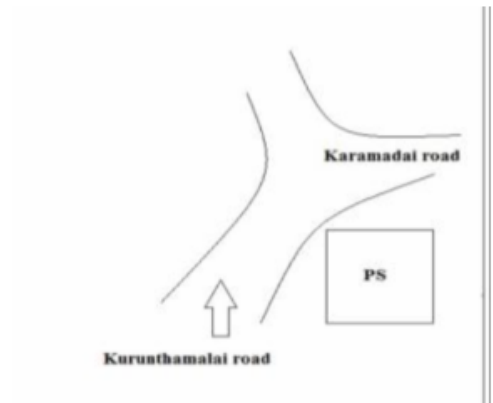

Google Map View

Polling Station Building Front View

Polling Station Front View

Cad View

AMENITY	WATER	ELECT.	W.C.	WINDING	WATER TOWER
AVAILABILITY	✓	✓	✓	✓	✓

Key MAP View

1 பெயர் : பிரசாத் தந்தை பெயர்: முருகன் வீட்டு எண் : 0000 வயது : 32 பாலினம் : ஆண்	ATS2802163 Photo is available	2 பெயர் : சத்திவேல் தந்தை பெயர்: வேலப்பா கோநாந் வீட்டு எண் : 1 வயது : 63 பாலினம் : ஆண்	RTG0403931 Photo is available	3 பெயர் : தரணி தந்தை பெயர்: குருசாமி வீட்டு எண் : 1 வயது : 28 பாலினம் : பெண்	ATS1483320 Photo is available
4 பெயர் : மேகவரலிளி தாயின் பெயர்: சங்கீதா வீட்டு எண் : 1 வயது : 21 பாலினம் : பெண்	ATS2971315 Photo is available	5 பெயர் : சந்தியா தந்தை பெயர்: ரங்கராஜ் வீட்டு எண் : 2-9 வயது : 35 பாலினம் : பெண்	ATS0773846 Photo is available	6 பெயர் : ந அனிதா கணவர் பெயர்: மா ஸ்ரீகுமார் வீட்டு எண் : 2/223 வயது : 40 பாலினம் : பெண்	ATS2955821 Photo is available
7 பெயர் : அசோக்குமார் தந்தை பெயர்: பழனிச்சாமி வீட்டு எண் : 2/282 வயது : 29 பாலினம் : ஆண்	ATS1864172 Photo is available	8 பெயர் : கமலம்மாள் கணவர் பெயர்: பழனிசாமி வீட்டு எண் : 3 வயது : 72 பாலினம் : பெண்	ATS2417459 Photo is available	9 பெயர் : கண்ணம்மாள் கணவர் பெயர்: குமாரசாமி வீட்டு எண் : 3 வயது : 67 பாலினம் : பெண்	ATS2417467 Photo is available
10 பெயர் : கோபால் தந்தை பெயர்: ராமசாமி வீட்டு எண் : 3 வயது : 44 பாலினம் : ஆண்	ATS1549732 Photo is available	11 பெயர் : பழனிசாமி தந்தை பெயர்: ராமசாமி வீட்டு எண் : 3 வயது : 42 பாலினம் : ஆண்	ATS1549740 Photo is available	12 பெயர் : கருப்பசாமி தந்தை பெயர்: ஈஸ்வரன் வீட்டு எண் : 3 வயது : 36 பாலினம் : ஆண்	ATS0181735 Photo is available
13 பெயர் : மெய்யன்பன் தந்தை பெயர்: ராஜேந்திரன் வீட்டு எண் : 3 வயது : 33 பாலினம் : ஆண்	ATS0601054 Photo is available	14 பெயர் : அபில் உசேன் தந்தை பெயர்: சம்சுதின் வீட்டு எண் : 3-2A வயது : 71 பாலினம் : ஆண்	ATS1206671 Photo is available	15 பெயர் : ஷமிப்பாணு கணவர் பெயர்: ஆபில் உசேன் வீட்டு எண் : 3-2A வயது : 60 பாலினம் : பெண்	ATS1206689 Photo is available
16 பெயர் : முகம்மதுஇதிரீஸ் தந்தை பெயர்: ஆபில் உசேன் வீட்டு எண் : 3-2A வயது : 33 பாலினம் : ஆண்	ATS1206697 Photo is available	17 பெயர் : மகேஸ்வரி கணவர் பெயர்: அண்ணாதுரை வீட்டு எண் : 3-5 வயது : 41 பாலினம் : பெண்	ATS0297200 Photo is available	18 பெயர் : குப்பாள் கணவர் பெயர்: ரங்கசாமி வீட்டு எண் : 3-6 வயது : 75 பாலினம் : பெண்	ATS2417483 Photo is available
19 பெயர் : அண்ணாதுரை தந்தை பெயர்: ரங்கசாமி வீட்டு எண் : 3-6 வயது : 52 பாலினம் : ஆண்	ATS2417491 Photo is available	20 பெயர் : ராமசாமி தந்தை பெயர்: ரங்கசாமி கவுடர் வீட்டு எண் : 3/6ஏ வயது : 47 பாலினம் : ஆண்	ATS1549393 Photo is available	21 பெயர் : காந்தாமணி கணவர் பெயர்: ராமசாமி வீட்டு எண் : 3/6ஏ வயது : 43 பாலினம் : பெண்	ATS1549401 Photo is available
22 பெயர் : தீபக் தந்தை பெயர்: பொன்னுசாமி வீட்டு எண் : 3/6ஏ வயது : 22 பாலினம் : ஆண்	ATS2934206 Photo is available	23 பெயர் : காளியப்பன் தாயின் பெயர்: சின்னம்மாள் வீட்டு எண் : 3-7 வயது : 51 பாலினம் : ஆண்	ATS2417509 Photo is available	24 பெயர் : வீரமணி கணவர் பெயர்: காளியப்பன் வீட்டு எண் : 3-7 வயது : 44 பாலினம் : பெண்	FRW4063806 Photo is available
25 பெயர் : காஞ்சனா தந்தை பெயர்: கிருஷ்ணகுமார் வீட்டு எண் : 3-7 வயது : 34 பாலினம் : பெண்	ATS0297267 Photo is available	26 பெயர் : ஜனனி தந்தை பெயர்: வேலுசாமி வீட்டு எண் : 3/7 வயது : 31 பாலினம் : பெண்	ATS0899823 Photo is available	27 பெயர் : ஜனனி வே கணவர் பெயர்: சாம்ராஜ் வீட்டு எண் : 3/7 வயது : 31 பாலினம் : பெண்	ATS3182557 Photo is available
28 பெயர் : கிருஷ்ணகுமார் தந்தை பெயர்: ரங்கசாமி கவுடர் வீட்டு எண் : 3-8 வயது : 65 பாலினம் : ஆண்	ATS2417517 Photo is available	# 29 பெயர் : சாம்ராஜ் கி தந்தை பெயர்: கிருஷ்ணகுமார் வீட்டு எண் : 3-8 வயது : 36 பாலினம் : ஆண்	ATS0081406 Photo is available	30 பெயர் : காந்தி தாயின் பெயர்: மாதம்மாள் வீட்டு எண் : 3-9 வயது : 62 பாலினம் : ஆண்	ATS2417525 Photo is available