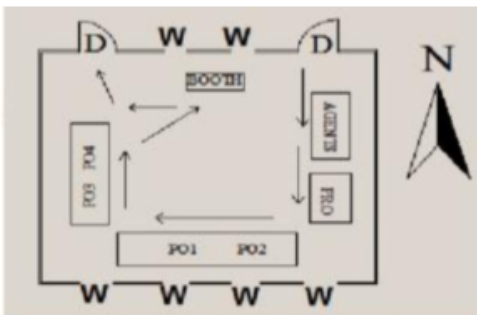

Google Map View

Polling Station Building Front View

Polling Station Front View

Cad View

AMENITY	WATER	ELECT.	W.C.	WINDING	WATER TOWER
AVAILABILITY	✓	✓	✓	✓	✓

Key MAP View

1 பெயர் : பிரசாத் தந்தை பெயர்: முருகன் வீட்டு எண் : 0000 வயது : 32 பாலினம் : ஆண்	ATS2802163 Photo is available	2 பெயர் : சத்திவேல் தந்தை பெயர்: வேலப்பா கோநாந் வீட்டு எண் : 1 வயது : 63 பாலினம் : ஆண்	RTG0403931 Photo is available	3 பெயர் : தரணி தந்தை பெயர்: குருசாமி வீட்டு எண் : 1 வயது : 28 பாலினம் : பெண்	ATS1483320 Photo is available
4 பெயர் : மேகவரலிளி தாயின் பெயர்: சங்கீதா வீட்டு எண் : 1 வயது : 21 பாலினம் : பெண்	ATS2971315 Photo is available	5 பெயர் : சந்தியா தந்தை பெயர்: ரங்கராஜ் வீட்டு எண் : 2-9 வயது : 35 பாலினம் : பெண்	ATS0773846 Photo is available	6 பெயர் : ந அனிதா கணவர் பெயர்: மா ஸ்ரீகுமார் வீட்டு எண் : 2/223 வயது : 40 பாலினம் : பெண்	ATS2955821 Photo is available
7 பெயர் : அசோக்குமார் தந்தை பெயர்: பழனிச்சாமி வீட்டு எண் : 2/282 வயது : 29 பாலினம் : ஆண்	ATS1864172 Photo is available	8 பெயர் : கமலம்மாள் கணவர் பெயர்: பழனிசாமி வீட்டு எண் : 3 வயது : 72 பாலினம் : பெண்	ATS2417459 Photo is available	9 பெயர் : கண்ணம்மாள் கணவர் பெயர்: குமாரசாமி வீட்டு எண் : 3 வயது : 67 பாலினம் : பெண்	ATS2417467 Photo is available
10 பெயர் : கோபால் தந்தை பெயர்: ராமசாமி வீட்டு எண் : 3 வயது : 44 பாலினம் : ஆண்	ATS1549732 Photo is available	11 பெயர் : பழனிசாமி தந்தை பெயர்: ராமசாமி வீட்டு எண் : 3 வயது : 42 பாலினம் : ஆண்	ATS1549740 Photo is available	12 பெயர் : கருப்பசாமி தந்தை பெயர்: ஈஸ்வரன் வீட்டு எண் : 3 வயது : 36 பாலினம் : ஆண்	ATS0181735 Photo is available
13 பெயர் : மெய்யன்பன் தந்தை பெயர்: ராஜேந்திரன் வீட்டு எண் : 3 வயது : 33 பாலினம் : ஆண்	ATS0601054 Photo is available	14 பெயர் : அபில் உசேன் தந்தை பெயர்: சம்சுதின் வீட்டு எண் : 3-2A வயது : 71 பாலினம் : ஆண்	ATS1206671 Photo is available	15 பெயர் : ஷமிப்பாணு கணவர் பெயர்: ஆபில் உசேன் வீட்டு எண் : 3-2A வயது : 60 பாலினம் : பெண்	ATS1206689 Photo is available
16 பெயர் : முகம்மதுஇதிரீஸ் தந்தை பெயர்: ஆபில் உசேன் வீட்டு எண் : 3-2A வயது : 33 பாலினம் : ஆண்	ATS1206697 Photo is available	17 பெயர் : மகேஸ்வரி கணவர் பெயர்: அண்ணாதுரை வீட்டு எண் : 3-5 வயது : 41 பாலினம் : பெண்	ATS0297200 Photo is available	18 பெயர் : குப்பாள் கணவர் பெயர்: ரங்கசாமி வீட்டு எண் : 3-6 வயது : 75 பாலினம் : பெண்	ATS2417483 Photo is available
19 பெயர் : அண்ணாதுரை தந்தை பெயர்: ரங்கசாமி வீட்டு எண் : 3-6 வயது : 52 பாலினம் : ஆண்	ATS2417491 Photo is available	20 பெயர் : ராமசாமி தந்தை பெயர்: ரங்கசாமி கவுடர் வீட்டு எண் : 3/6ஏ வயது : 47 பாலினம் : ஆண்	ATS1549393 Photo is available	21 பெயர் : காந்தாமணி கணவர் பெயர்: ராமசாமி வீட்டு எண் : 3/6ஏ வயது : 43 பாலினம் : பெண்	ATS1549401 Photo is available
22 பெயர் : தீபக் தந்தை பெயர்: பொன்னுசாமி வீட்டு எண் : 3/6ஏ வயது : 22 பாலினம் : ஆண்	ATS2934206 Photo is available	23 பெயர் : காளியப்பன் தாயின் பெயர்: சின்னம்மாள் வீட்டு எண் : 3-7 வயது : 51 பாலினம் : ஆண்	ATS2417509 Photo is available	24 பெயர் : வீரமணி கணவர் பெயர்: காளியப்பன் வீட்டு எண் : 3-7 வயது : 44 பாலினம் : பெண்	FRW4063806 Photo is available
25 பெயர் : காஞ்சனா தந்தை பெயர்: கிருஷ்ணகுமார் வீட்டு எண் : 3-7 வயது : 34 பாலினம் : பெண்	ATS0297267 Photo is available	26 பெயர் : ஜனனி தந்தை பெயர்: வேலுசாமி வீட்டு எண் : 3/7 வயது : 31 பாலினம் : பெண்	ATS0899823 Photo is available	27 பெயர் : ஜனனி வே கணவர் பெயர்: சாம்ராஜ் வீட்டு எண் : 3/7 வயது : 31 பாலினம் : பெண்	ATS3182557 Photo is available
28 பெயர் : கிருஷ்ணகுமார் தந்தை பெயர்: ரங்கசாமி கவுடர் வீட்டு எண் : 3-8 வயது : 65 பாலினம் : ஆண்	ATS2417517 Photo is available	# 29 பெயர் : சாம்ராஜ் கி தந்தை பெயர்: கிருஷ்ணகுமார் வீட்டு எண் : 3-8 வயது : 36 பாலினம் : ஆண்	ATS0081406 Photo is available	30 பெயர் : காந்தி தாயின் பெயர்: மாதம்மாள் வீட்டு எண் : 3-9 வயது : 62 பாலினம் : ஆண்	ATS2417525 Photo is available