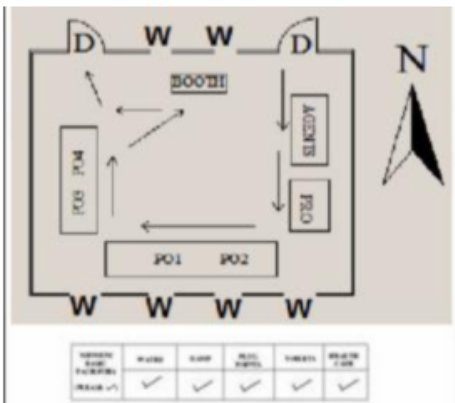

Google Map View

Polling Station Building Front View

Polling Station Front View

Cad View

Key MAP View

1 பெயர் : அய்யசாமிகவுண்டர் தந்தை பெயர்: தேவனசாமி வீட்டு எண் : 3 வயது : 98 பாலினம் : ஆண்	FRW4308888 Photo is available	2 பெயர் : இந்திரஜித் தந்தை பெயர்: ஹரிதாஸ் வீட்டு எண் : 3/35எ வயது : 26 பாலினம் : ஆண்	ATS2647105 Photo is available	3 பெயர் : ஜெயசக்த தந்தை பெயர்: வலுசாமி வீட்டு எண் : 3/40a வயது : 28 பாலினம் : பெண்	ATS2690956 Photo is available
4 பெயர் : சந்தியா தந்தை பெயர்: வெள்ளிகிரி வீட்டு எண் : 3/56 வயது : 23 பாலினம் : பெண்	ATS2820934 Photo is available	5 பெயர் : ஆறுமுகம் இதரர் பெயர்: சரோஜா வீட்டு எண் : 3-165 வயது : 51 பாலினம் : ஆண்	ATS0297408 Photo is available	6 பெயர் : சரோஜா கணவர் பெயர்: ஆறுமுகம் வீட்டு எண் : 3-165 வயது : 51 பாலினம் : பெண்	ATS0297416 Photo is available
7 பெயர் : ஜீவானந்தம் தந்தை பெயர்: கருப்புசாமி வீட்டு எண் : 3/199 வயது : 24 பாலினம் : ஆண்	ATS2647113 Photo is available	8 பெயர் : கவிதா கணவர் பெயர்: வேலுமணி வீட்டு எண் : 3/252 வயது : 38 பாலினம் : பெண்	ATS2881670 Photo is available	9 பெயர் : சம்பத்தகுமார் தந்தை பெயர்: பொன்னுசாமி வீட்டு எண் : 3/263 வயது : 35 பாலினம் : ஆண்	ATS0773739 Photo is available
10 பெயர் : கிருத்திகா கணவர் பெயர்: பிரபாகரன் வீட்டு எண் : 3/264 வயது : 23 பாலினம் : பெண்	ATS2922326 Photo is available	11 பெயர் : பூங்கொடி கணவர் பெயர்: அரவிந்தகுமார் வீட்டு எண் : 3/265 வயது : 28 பாலினம் : பெண்	ATS2900850 Photo is available	12 பெயர் : மீனா கணவர் பெயர்: சரவணக் குமார் வீட்டு எண் : 3-268 வயது : 34 பாலினம் : பெண்	ATS1049584 Photo is available
13 பெயர் : நித்திஷ் வே தந்தை பெயர்: வேலுசாமி வீட்டு எண் : 3/269 வயது : 22 பாலினம் : ஆண்	ATS2926228 Photo is available	14 பெயர் : கிருத்திக்கா தந்தை பெயர்: சவுந்தர் ராஜன் வீட்டு எண் : 3/271எ வயது : 22 பாலினம் : ஆண்	ATS2926400 Photo is available	15 பெயர் : சாவித்திரி கணவர் பெயர்: ரங்கநாதன் வீட்டு எண் : 3/272 வயது : 57 பாலினம் : பெண்	ATS2890341 Photo is available
16 பெயர் : ரங்கநாதன் தந்தை பெயர்: பழனிசாமி வீட்டு எண் : 3/272 வயது : 30 பாலினம் : ஆண்	ATS2900751 Photo is available	17 பெயர் : இந்திமதி கணவர் பெயர்: லோகநாதன் வீட்டு எண் : 3/272 வயது : 24 பாலினம் : பெண்	ATS2690774 Photo is available	18 பெயர் : கர்ணன் தந்தை பெயர்: ரங்கநாதன் வீட்டு எண் : 3/272 வயது : 22 பாலினம் : ஆண்	ATS2926251 Photo is available
19 பெயர் : ராஜேஸ் தாயின் பெயர்: மார்கமாள் வீட்டு எண் : 3-272எ வயது : 31 பாலினம் : ஆண்	ATS2784908 Photo is available	20 பெயர் : மருதாத்தாள் கணவர் பெயர்: முருகேசன் வீட்டு எண் : 3/272 ஏஃப வயது : 67 பாலினம் : பெண்	ATS2841831 Photo is available	21 பெயர் : ரங்கநாதன் தந்தை பெயர்: பழனிசாமி வீட்டு எண் : 3/272 வீ வயது : 43 பாலினம் : ஆண்	ATS0391532 Photo is available
22 பெயர் : செல்வி கணவர் பெயர்: ரங்கநாதன் வீட்டு எண் : 3/272 வீ வயது : 41 பாலினம் : பெண்	ATS0389908 Photo is available	23 பெயர் : குமார் தந்தை பெயர்: சண்முகம் வீட்டு எண் : 3/275 வயது : 22 பாலினம் : ஆண்	ATS2922276 Photo is available	24 பெயர் : பாணுப்ரியா கணவர் பெயர்: செந்தில்குமார் வீட்டு எண் : 3/281 வயது : 31 பாலினம் : பெண்	ATS2690808 Photo is available
25 பெயர் : முர்த்தி தாயின் பெயர்: நஞ்சம்மாள் வீட்டு எண் : 3/287இ வயது : 33 பாலினம் : ஆண்	ATS2900629 Photo is available	26 பெயர் : சரஸ்வதி கணவர் பெயர்: கொண்டப்பன் வீட்டு எண் : 3/287ஏச வயது : 68 பாலினம் : பெண்	ATS2801983 Photo is available	27 பெயர் : சிவா குமார் தந்தை பெயர்: கருப்புசாமி வீட்டு எண் : 3/287 ஏச வயது : 40 பாலினம் : ஆண்	ATS2841757 Photo is available
28 பெயர் : கல்பனா கணவர் பெயர்: சிவகுமார் வீட்டு எண் : 3/287 ஏச வயது : 39 பாலினம் : பெண்	ATS2841815 Photo is available	29 பெயர் : கேசவன் தாயின் பெயர்: சரஸ்வதி வீட்டு எண் : 3/287 ஏச வயது : 37 பாலினம் : ஆண்	ATS2789238 Photo is available	30 பெயர் : சாயிதா பாணு கணவர் பெயர்: நாசர் வீட்டு எண் : 3/288 வயது : 51 பாலினம் : பெண்	ATS2890366 Photo is available