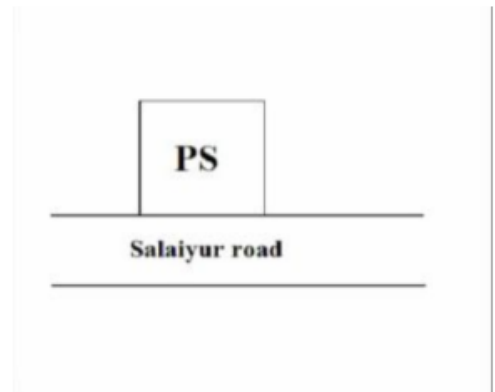

Key MAP View