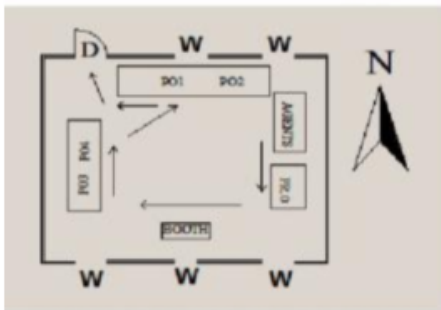

Nazri Naksha

Google Map View

Polling Station Building Front View

Polling Station Front View

Cad View

சான்று	மாடல்	கூடு	பெண்	தொகுதி	பெண்
பெண்	✓	✓	✓	✓	✓

Key MAP View