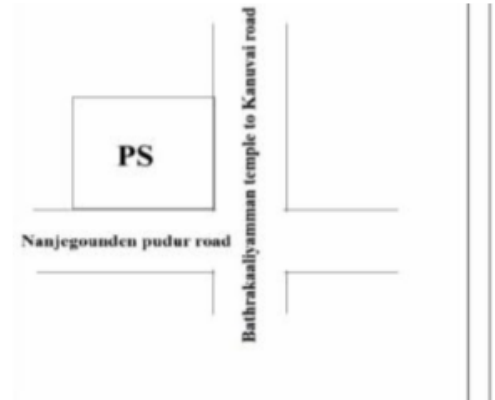

Google Map View

Polling Station Building Front View

Polling Station Front View

Cad View

Key MAP View

1 பெயர் : மோகன்குமார் தந்தை பெயர் : சண்முகம் வீட்டு எண் : 1 வயது : 41 பாலினம் : ஆண்	ATS0775668 Photo is available	2 பெயர் : விஜயலட்சுமி சௌ தந்தை பெயர் : சௌந்தரராஜன் வீட்டு எண் : 1/10 வயது : 23 பாலினம் : பெண்	ATS3029956 Photo is available	3 பெயர் : கார்த்திகேயன் சௌ தந்தை பெயர் : சௌந்தரராஜன் வீட்டு எண் : 1/10 வயது : 21 பாலினம் : ஆண்	ATS3029964 Photo is available
4 பெயர் : பேந்தீர் வி கணவர் பெயர் : வேமாடெட்டி வீட்டு எண் : 1/643 ல் வயது : 26 பாலினம் : பெண்	ATS2925915 Photo is available	5 பெயர் : நேரு தந்தை பெயர் : சிவலிங்கம் வீட்டு எண் : 1/909 வயது : 30 பாலினம் : ஆண்	ATS1271404 Photo is available	6 பெயர் : அஞ்சலி மோ கணவர் பெயர் : மோகன் வீட்டு எண் : 2-10A வயது : 39 பாலினம் : பெண்	ATS0776070 Photo is available
7 பெயர் : ராஜ்குமார் தந்தை பெயர் : ஆறுமுகம் வீட்டு எண் : 3-3A2 வயது : 41 பாலினம் : ஆண்	ATS0776088 Photo is available	8 பெயர் : அனிதா தந்தை பெயர் : மாணிக்கம் வீட்டு எண் : 3/9/எம் வயது : 32 பாலினம் : பெண்	ATS0773960 Photo is available	9 பெயர் : அகிலாண்டஸ்வரி கணவர் பெயர் : மகேந்திரன் வீட்டு எண் : 3/9/ ந பஞ்சக்காடுபுதூர் வயது : 32 பாலினம் : பெண்	ATS3226560 Photo is available
10 பெயர் : மோகன்ராஜ் தந்தை பெயர் : ஆறுமுகம் வீட்டு எண் : 3/11 பி,பாலாஜி நகர் வயது : 21 பாலினம் : ஆண்	ATS3201902 Photo is available	11 பெயர் : கலாமணி கணவர் பெயர் : ஆறுமுகம் வீட்டு எண் : 3-314 வயது : 39 பாலினம் : பெண்	ATS0776302 Photo is available	12 பெயர் : த சரஸ்வதி தந்தை பெயர் : தருமன் வீட்டு எண் : 3/365 வயது : 35 பாலினம் : பெண்	ATS3224201 Photo is available
13 பெயர் : மனோஜ் ச தந்தை பெயர் : சந்திரசேகர் கே வீட்டு எண் : 3/398 வயது : 26 பாலினம் : ஆண்	ATS2876142 Photo is available	14 பெயர் : ஸ்ரீநிவாசன் முனிஸ்வரன் கணவர் பெயர் : லாவண்யா ஸ்ரீநிவாசன் வீட்டு எண் : 3/572/ஏ வயது : 49 பாலினம் : பெண்	UXV2934115 Photo is available	15 பெயர் : லாவண்யா சீ கணவர் பெயர் : சீனிவாசன் மு வீட்டு எண் : 3/572/ஏ வயது : 43 பாலினம் : பெண்	ATS3200763 Photo is available
16 பெயர் : மணிகண்டன் ரா தந்தை பெயர் : ராமன் வீட்டு எண் : 4/143 வயது : 43 பாலினம் : ஆண்	ATS3037082 Photo is available	17 பெயர் : அய்யாசாமி தந்தை பெயர் : பத்திரன் வீட்டு எண் : 4-216A வயது : 40 பாலினம் : ஆண்	ATS0923243 Photo is available	18 பெயர் : மதன் குமார் தந்தை பெயர் : சுப்பிரமணி வீட்டு எண் : 4-492 வயது : 34 பாலினம் : ஆண்	ATS1240886 Photo is available
19 பெயர் : ராஜ் சுவாமிநாதன் கணவர் பெயர் : ரவி வீட்டு எண் : 5 வயது : 52 பாலினம் : பெண்	ATS1760909 Photo is available	20 பெயர் : ரங்கராஜ் தந்தை பெயர் : ரங்கசாமி வீட்டு எண் : 5 வயது : 49 பாலினம் : ஆண்	ATS1760834 Photo is available	21 பெயர் : ஜயமணி கணவர் பெயர் : ரங்கராஜ் வீட்டு எண் : 5 வயது : 39 பாலினம் : பெண்	ATS1760941 Photo is available
22 பெயர் : மைதிலி கணவர் பெயர் : கருப்பசாமி வீட்டு எண் : 5 வயது : 38 பாலினம் : பெண்	ATS1760875 Photo is available	23 பெயர் : திலகா தந்தை பெயர் : ரங்கராஜ் வீட்டு எண் : 5 வயது : 34 பாலினம் : பெண்	ATS0923235 Photo is available	24 பெயர் : விக்னேஷ் தந்தை பெயர் : கோவிந்தராஜ் வீட்டு எண் : 5 வயது : 34 பாலினம் : ஆண்	ATS0541961 Photo is available
25 பெயர் : வாசு தந்தை பெயர் : ஐயப்பன் வீட்டு எண் : 5 வயது : 32 பாலினம் : ஆண்	ATS0923391 Photo is available	26 பெயர் : அனிதா கணவர் பெயர் : ஷவேல் வீட்டு எண் : 5 வயது : 31 பாலினம் : பெண்	ATS1760891 Photo is available	27 பெயர் : மனோஜ்குமார் தந்தை பெயர் : செந்தில்குமார் வீட்டு எண் : 5 வயது : 30 பாலினம் : ஆண்	ATS1273012 Photo is available
28 பெயர் : தேவராஜ் தந்தை பெயர் : பாலன் வீட்டு எண் : 5 வயது : 29 பாலினம் : ஆண்	ATS1760842 Photo is available	29 பெயர் : கலைவாணி கணவர் பெயர் : சசிகுமார் வீட்டு எண் : 5 வயது : 28 பாலினம் : பெண்	ATS1760883 Photo is available	30 பெயர் : கால்ய பாரதி தந்தை பெயர் : சாமி நாதன் வீட்டு எண் : 5 வயது : 28 பாலினம் : பெண்	ATS1760917 Photo is available