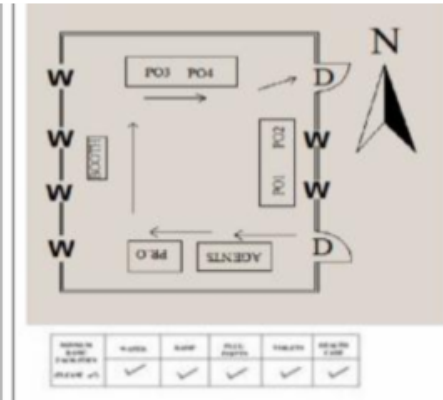

Google Map View

Polling Station Building Front View

Polling Station Front View

Cad View

Key MAP View

1 பெயர் : மோகன்குமார் தந்தை பெயர் : சண்முகம் வீட்டு எண் : 1 வயது : 41 பாலினம் : ஆண்	ATS0775668 Photo is available	2 பெயர் : விஜயலட்சுமி சௌ தந்தை பெயர் : சௌந்தரராஜன் வீட்டு எண் : 1/10 வயது : 23 பாலினம் : பெண்	ATS3029956 Photo is available	3 பெயர் : கார்த்திகேயன் சௌ தந்தை பெயர் : சௌந்தரராஜன் வீட்டு எண் : 1/10 வயது : 21 பாலினம் : ஆண்	ATS3029964 Photo is available
4 பெயர் : பேந்தீர் வி கணவர் பெயர் : வேமாடெட்டி வீட்டு எண் : 1/643 ல் வயது : 26 பாலினம் : பெண்	ATS2925915 Photo is available	5 பெயர் : நேரு தந்தை பெயர் : சிவலிங்கம் வீட்டு எண் : 1/909 வயது : 30 பாலினம் : ஆண்	ATS1271404 Photo is available	6 பெயர் : அஞ்சலி மோ கணவர் பெயர் : மோகன் வீட்டு எண் : 2-10A வயது : 39 பாலினம் : பெண்	ATS0776070 Photo is available
7 பெயர் : ராஜ்குமார் தந்தை பெயர் : ஆறுமுகம் வீட்டு எண் : 3-3A2 வயது : 41 பாலினம் : ஆண்	ATS0776088 Photo is available	8 பெயர் : அனிதா தந்தை பெயர் : மாணிக்கம் வீட்டு எண் : 3/9/எம் வயது : 32 பாலினம் : பெண்	ATS0773960 Photo is available	9 பெயர் : அகிலாண்டஸ்வரி கணவர் பெயர் : மகேந்திரன் வீட்டு எண் : 3/9/ ந பஞ்சக்காடுபுதூர் வயது : 32 பாலினம் : பெண்	ATS3226560 Photo is available
10 பெயர் : மோகன்ராஜ் தந்தை பெயர் : ஆறுமுகம் வீட்டு எண் : 3/11 பி,பாலாஜி நகர் வயது : 21 பாலினம் : ஆண்	ATS3201902 Photo is available	11 பெயர் : கலாமணி கணவர் பெயர் : ஆறுமுகம் வீட்டு எண் : 3-314 வயது : 39 பாலினம் : பெண்	ATS0776302 Photo is available	12 பெயர் : த சரஸ்வதி தந்தை பெயர் : தருமன் வீட்டு எண் : 3/365 வயது : 35 பாலினம் : பெண்	ATS3224201 Photo is available
13 பெயர் : மனோஜ் ச தந்தை பெயர் : சந்திரசேகர் கே வீட்டு எண் : 3/398 வயது : 26 பாலினம் : ஆண்	ATS2876142 Photo is available	14 பெயர் : ஸ்ரீநிவாசன் முனிஸ்வரன் கணவர் பெயர் : லாவண்யா ஸ்ரீநிவாசன் வீட்டு எண் : 3/572/ஏ வயது : 49 பாலினம் : பெண்	UXV2934115 Photo is available	15 பெயர் : லாவண்யா சீ கணவர் பெயர் : சீனிவாசன் மு வீட்டு எண் : 3/572/ஏ வயது : 43 பாலினம் : பெண்	ATS3200763 Photo is available
16 பெயர் : மணிகண்டன் ரா தந்தை பெயர் : ராமன் வீட்டு எண் : 4/143 வயது : 43 பாலினம் : ஆண்	ATS3037082 Photo is available	17 பெயர் : அய்யாசாமி தந்தை பெயர் : பத்திரன் வீட்டு எண் : 4-216A வயது : 40 பாலினம் : ஆண்	ATS0923243 Photo is available	18 பெயர் : மதன் குமார் தந்தை பெயர் : சுப்பிரமணி வீட்டு எண் : 4-492 வயது : 34 பாலினம் : ஆண்	ATS1240886 Photo is available
19 பெயர் : ராஜ் சுவாமிநாதன் கணவர் பெயர் : ரவி வீட்டு எண் : 5 வயது : 52 பாலினம் : பெண்	ATS1760909 Photo is available	20 பெயர் : ரங்கராஜ் தந்தை பெயர் : ரங்கசாமி வீட்டு எண் : 5 வயது : 49 பாலினம் : ஆண்	ATS1760834 Photo is available	21 பெயர் : ஜயமணி கணவர் பெயர் : ரங்கராஜ் வீட்டு எண் : 5 வயது : 39 பாலினம் : பெண்	ATS1760941 Photo is available
22 பெயர் : மைதிலி கணவர் பெயர் : கருப்பசாமி வீட்டு எண் : 5 வயது : 38 பாலினம் : பெண்	ATS1760875 Photo is available	23 பெயர் : திலகா தந்தை பெயர் : ரங்கராஜ் வீட்டு எண் : 5 வயது : 34 பாலினம் : பெண்	ATS0923235 Photo is available	24 பெயர் : விக்னேஷ் தந்தை பெயர் : கோவிந்தராஜ் வீட்டு எண் : 5 வயது : 34 பாலினம் : ஆண்	ATS0541961 Photo is available
25 பெயர் : வாசு தந்தை பெயர் : ஐயப்பன் வீட்டு எண் : 5 வயது : 32 பாலினம் : ஆண்	ATS0923391 Photo is available	26 பெயர் : அனிதா கணவர் பெயர் : ஷவேல் வீட்டு எண் : 5 வயது : 31 பாலினம் : பெண்	ATS1760891 Photo is available	27 பெயர் : மனோஜ்குமார் தந்தை பெயர் : செந்தில்குமார் வீட்டு எண் : 5 வயது : 30 பாலினம் : ஆண்	ATS1273012 Photo is available
28 பெயர் : தேவராஜ் தந்தை பெயர் : பாலன் வீட்டு எண் : 5 வயது : 29 பாலினம் : ஆண்	ATS1760842 Photo is available	29 பெயர் : கலைவாணி கணவர் பெயர் : சசிகுமார் வீட்டு எண் : 5 வயது : 28 பாலினம் : பெண்	ATS1760883 Photo is available	30 பெயர் : கால்ய பாரதி தந்தை பெயர் : சாமி நாதன் வீட்டு எண் : 5 வயது : 28 பாலினம் : பெண்	ATS1760917 Photo is available