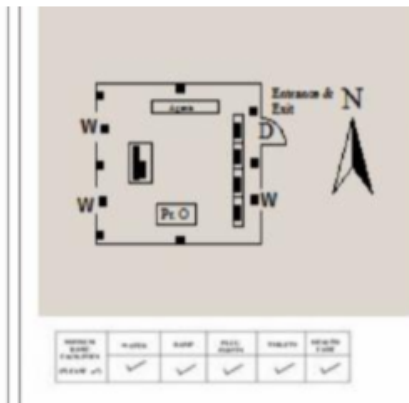

Google Map View

Polling Station Building Front View

Polling Station Front View

Cad View

Key MAP View

1 பெயர் : கோ வினோத் சித்ரா தந்தை பெயர் : கோவிந்தராஜ் வீட்டு எண் : 1/151 சி வயது : 41 பாலினம் : பெண்	ATS0082446 Photo is available	2 பெயர் : திவ்யபிரியா தந்தை பெயர் : சண்முக சுந்தரம் வீட்டு எண் : 5-3 வயது : 29 பாலினம் : பெண்	ATS1484518 Photo is available	3 பெயர் : சன்னம்மா கணவர் பெயர் : ரேவண்ணா வீட்டு எண் : 5/65 வயது : 40 பாலினம் : பெண்	ATS2842409 Photo is available
4 பெயர் : திவாகர் தந்தை பெயர் : வேலுமணி வீட்டு எண் : 5/189 வயது : 20 பாலினம் : ஆண்	ATS3048766 Photo is available	5 பெயர் : பூபதி தந்தை பெயர் : ஆறுமுகம் வீட்டு எண் : 5/198ஏ வயது : 23 பாலினம் : ஆண்	ATS2802775 Photo is available	6 பெயர் : மாணிக்கம் தந்தை பெயர் : ரங்கன் வீட்டு எண் : 5/301 வயது : 64 பாலினம் : ஆண்	ATS2374965 Photo is available
7 பெயர் : ர மௌனிகா தந்தை பெயர் : ரங்கநாதன் வீட்டு எண் : 5/307 வயது : 21 பாலினம் : பெண்	ATS2968626 Photo is available	8 பெயர் : கீதா கணவர் பெயர் : சிவக்குமார் வீட்டு எண் : 5/315 வயது : 36 பாலினம் : பெண்	ATS0298000 Photo is available	9 பெயர் : பிரவீன் தந்தை பெயர் : ராஜேந்திரன் வீட்டு எண் : 5/335 வயது : 22 பாலினம் : ஆண்	ATS3158789 Photo is available
10 பெயர் : மருதாசலம் தந்தை பெயர் : புஸ்ஸான் வீட்டு எண் : 5/337 வயது : 52 பாலினம் : ஆண்	ATS3158698 Photo is available	11 பெயர் : ரங்கராஜ் தந்தை பெயர் : காளப்பகவுடர் வீட்டு எண் : 5-362 வயது : 60 பாலினம் : ஆண்	ATS2374403 Photo is available	12 பெயர் : முத்தம்மாள் கணவர் பெயர் : ரங்கராஜ் வீட்டு எண் : 5-362 வயது : 52 பாலினம் : பெண்	ATS2374411 Photo is available
13 பெயர் : சரவணகுமார் தந்தை பெயர் : ரங்கராஜ் வீட்டு எண் : 5-362 வயது : 46 பாலினம் : ஆண்	FRW4062162 Photo is available	14 பெயர் : பச்சையப்பன் தந்தை பெயர் : கவுண்டி வீட்டு எண் : 5-363 வயது : 64 பாலினம் : ஆண்	FRW1455328 Photo is available	15 பெயர் : சாவித்திரி கணவர் பெயர் : பச்சையப்பன் வீட்டு எண் : 5-363 வயது : 58 பாலினம் : பெண்	FRW3371895 Photo is available
16 பெயர் : செல்வகுமார் தந்தை பெயர் : பச்சையப்பன் வீட்டு எண் : 5-363 வயது : 45 பாலினம் : ஆண்	FRW1455336 Photo is available	17 பெயர் : செந்தில்குமார் தந்தை பெயர் : பச்சையப்பன் வீட்டு எண் : 5-363 வயது : 42 பாலினம் : ஆண்	FRW3371002 Photo is available	18 பெயர் : வாசுகி கணவர் பெயர் : செந்தில்குமார் வீட்டு எண் : 5-363A வயது : 30 பாலினம் : பெண்	ATS1273292 Photo is available
19 பெயர் : சுசிலா தந்தை பெயர் : சீதாராம் வீட்டு எண் : 5-364 வயது : 75 பாலினம் : பெண்	ATS2374429 Photo is available	20 பெயர் : நாகலட்சுமி தந்தை பெயர் : சீதாராம் வீட்டு எண் : 5-364 வயது : 51 பாலினம் : பெண்	ATS2374437 Photo is available	21 பெயர் : சிவக்குமார் தந்தை பெயர் : பழனியப்பன் வீட்டு எண் : 5-364 வயது : 49 பாலினம் : ஆண்	ATS2374445 Photo is available
22 பெயர் : கிரண்பேடி தந்தை பெயர் : சிவகுமார் வீட்டு எண் : 5/364 வயது : 24 பாலினம் : பெண்	ATS2842326 Photo is available	23 பெயர் : துரை சக்கரவர்த்தி தாயின் பெயர் : நாகலட்சுமி வீட்டு எண் : 5/364 வயது : 21 பாலினம் : ஆண்	ATS2979789 Photo is available	24 பெயர் : நடராஜன் தந்தை பெயர் : வெங்கட்டராம கவுடர் வீட்டு எண் : 5/364பி வயது : 63 பாலினம் : ஆண்	FRW1455914 Photo is available
25 பெயர் : வினோதினி கணவர் பெயர் : சந்தனகுமார் வீட்டு எண் : 5/364பி வயது : 33 பாலினம் : பெண்	ATS2842367 Photo is available	26 பெயர் : சத்தியப்பிரியா கணவர் பெயர் : ஆனந்தகுமார் வீட்டு எண் : 5-365 வயது : 43 பாலினம் : பெண்	ATS0082420 Photo is available	27 பெயர் : யுவராஜ் தந்தை பெயர் : தங்கவேல் வீட்டு எண் : 5-365 வயது : 34 பாலினம் : ஆண்	ATS0775700 Photo is available
28 பெயர் : காயத்திரி தந்தை பெயர் : யுவராஜ் வீட்டு எண் : 5-365 வயது : 29 பாலினம் : பெண்	ATS1484443 Photo is available	29 பெயர் : ஆனந்த குமார் தந்தை பெயர் : ரங்கசாமி வீட்டு எண் : 5-365A வயது : 53 பாலினம் : ஆண்	ATS0923292 Photo is available	30 பெயர் : ரோஹித் தந்தை பெயர் : ஆனந்த குமார் வீட்டு எண் : 5/365 ஏ வயது : 20 பாலினம் : ஆண்	ATS3016409 Photo is available