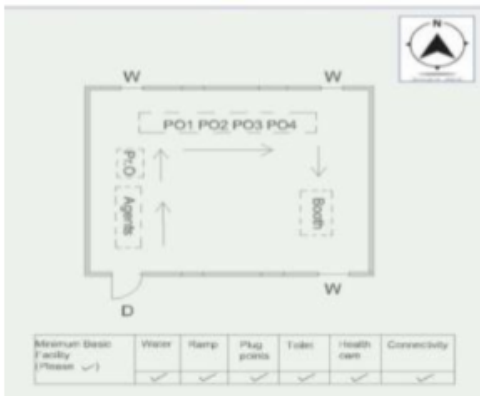

Google Map View

Polling Station Building Front View

Polling Station Front View

Cad View

Key MAP View

1 பெயர் : ராமலிங்கம் தந்தை பெயர் : கோவிந்தநாயக்கர் வீட்டு எண் : 1 வயது : 68 பாலினம் : ஆண்	ATS2023208 Photo is available	2 பெயர் : ஆசிகஅலி தந்தை பெயர் : முகம்மது அனீபா வீட்டு எண் : 1 வயது : 56 பாலினம் : ஆண்	ATS0871624 Photo is available	3 பெயர் : சரவணன் தந்தை பெயர் : சுந்தர முர்த்தி வீட்டு எண் : 1 வயது : 52 பாலினம் : ஆண்	ATS0871830 Photo is available
4 பெயர் : குப்புராஜ் கணவர் பெயர் : ராமலிங்கம் வீட்டு எண் : 1 வயது : 50 பாலினம் : பெண்	ATS2023216 Photo is available	5 பெயர் : குப்பண்ணன் தந்தை பெயர் : கிருஷ்ணன் வீட்டு எண் : 1 வயது : 50 பாலினம் : ஆண்	FRW2756070 Photo is available	6 பெயர் : சிவராஜ் தந்தை பெயர் : ஆறுமுகம் வீட்டு எண் : 1 வயது : 43 பாலினம் : ஆண்	ATS0871590 Photo is available
7 பெயர் : சுரேஷ்குமார் தந்தை பெயர் : கிருஷ்ணன் வீட்டு எண் : 1 வயது : 42 பாலினம் : ஆண்	ATS0562017 Photo is available	8 பெயர் : வளர்மதி கணவர் பெயர் : வெங்கடேஸ் வீட்டு எண் : 1 வயது : 42 பாலினம் : பெண்	FRW4447314 Photo is available	9 பெயர் : அமீர் அப்பாஜ் தந்தை பெயர் : கமால்தீன் வீட்டு எண் : 1 வயது : 40 பாலினம் : ஆண்	ATS1096031 Photo is available
10 பெயர் : நிஜாம்தீன் தந்தை பெயர் : சிராஜ்தீன் வீட்டு எண் : 1 வயது : 36 பாலினம் : ஆண்	ATS0562181 Photo is available	11 பெயர் : கவிதா தந்தை பெயர் : கார்த்திக் வீட்டு எண் : 1 வயது : 33 பாலினம் : பெண்	ATS0871509 Photo is available	12 பெயர் : முகமது அன்சர் தந்தை பெயர் : நிஜாமுதீன் வீட்டு எண் : 1 வயது : 31 பாலினம் : ஆண்	ATS0871921 Photo is available
13 பெயர் : காயத்திரி தந்தை பெயர் : ராமலிங்கம் வீட்டு எண் : 1-3 வயது : 33 பாலினம் : பெண்	ATS0872119 Photo is available	14 பெயர் : நவீத் பாஹியா தந்தை பெயர் : அப்துல் நசீர் வீட்டு எண் : 1-3 வயது : 29 பாலினம் : ஆண்	ATS1162353 Photo is available	15 பெயர் : யாசூப் தந்தை பெயர் : அப்துல் வஹாப் வீட்டு எண் : 1-4 வயது : 54 பாலினம் : ஆண்	ATS0871764 Photo is available
16 பெயர் : ஆயிஷா பேகம் கணவர் பெயர் : யாசூப் வீட்டு எண் : 1-4 வயது : 45 பாலினம் : பெண்	ATS0871756 Photo is available	17 பெயர் : யசோகா தந்தை பெயர் : நடராஜ் வீட்டு எண் : 1-23 வயது : 35 பாலினம் : பெண்	ATS0195362 Photo is available	18 பெயர் : விக்னேஷ் தந்தை பெயர் : நடராஜன் வீட்டு எண் : 1/23 வயது : 27 பாலினம் : ஆண்	ATS1918887 Photo is available
19 பெயர் : ஜனரஞ்சித் தந்தை பெயர் : வேலுசாமி வீட்டு எண் : 1-76 வயது : 31 பாலினம் : ஆண்	ATS0871491 Photo is available	20 பெயர் : கவிதா தந்தை பெயர் : தணிகாசலம் வீட்டு எண் : 1/140டி வயது : 44 பாலினம் : பெண்	FJM3309945 Photo is available	21 பெயர் : முருகேசன் தந்தை பெயர் : ஆறுக்குட்டி வீட்டு எண் : 1B வயது : 45 பாலினம் : ஆண்	FRW2755965 Photo is available
22 பெயர் : செல்வராஜ் தந்தை பெயர் : ஆறுக்குட்டி வீட்டு எண் : 1B வயது : 42 பாலினம் : ஆண்	FRW2755866 Photo is available	23 பெயர் : திவ்யா தந்தை பெயர் : பால்ராஜ் வீட்டு எண் : 1-இ 74/ஏ வயது : 21 பாலினம் : பெண்	ATS2993756 Photo is available	24 பெயர் : தினேஷ் குமார் தந்தை பெயர் : பால்ராஜ் வீட்டு எண் : 1-இ 74/ஏ வயது : 21 பாலினம் : ஆண்	ATS2993764 Photo is available
25 பெயர் : மகேந்திரன் தந்தை பெயர் : பிளிகிரிசாமி வீட்டு எண் : 2 வயது : 55 பாலினம் : ஆண்	ATS2023224 Photo is available	26 பெயர் : தனுராஜா கணவர் பெயர் : உசேன் வீட்டு எண் : 2 வயது : 47 பாலினம் : பெண்	FRW4410817 Photo is available	27 பெயர் : மூசா தந்தை பெயர் : உஸ்மான் வீட்டு எண் : 2 வயது : 46 பாலினம் : ஆண்	FRW4020111 Photo is available
28 பெயர் : கல்பனா தந்தை பெயர் : கோவிந்தராஜ் வீட்டு எண் : 2 வயது : 41 பாலினம் : பெண்	ATS1162064 Photo is available	29 பெயர் : சேஷாத்திரி தந்தை பெயர் : ஆனந்த பதமனாபன் வீட்டு எண் : 2 வயது : 38 பாலினம் : ஆண்	ATS0669820 Photo is available	30 பெயர் : மணிகண்டன் தந்தை பெயர் : நாராயாநலாய் வீட்டு எண் : 2 வயது : 29 பாலினம் : ஆண்	ATS1911924 Photo is available