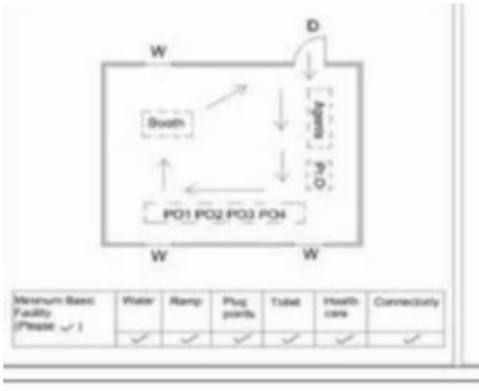

Google Map View

Polling Station Building Front View

Polling Station Front View

Cad View

Key MAP View

1 பெயர் : ரவி தந்தை பெயர்: ஆண்டி வீட்டு எண் : 1-37B வயது : 47 பாலினம் : ஆண்	ATS1551365 Photo is available	2 பெயர் : கார்த்திகேயன் தந்தை பெயர்: மயில்சாமி வீட்டு எண் : 1/70 எஃப் வயது : 21 பாலினம் : ஆண்	ATS2968949 Photo is available	3 பெயர் : சாந்தாமணி கணவர் பெயர்: வேலுசாமி வீட்டு எண் : 1/98 வயது : 34 பாலினம் : பெண்	ATS3002508 Photo is available
4 பெயர் : யாஸ்மின் கணவர் பெயர்: உதயகுமார் வீட்டு எண் : 1/109ஏ வயது : 28 பாலினம் : பெண்	ATS2890689 Photo is available	5 பெயர் : கவிதா கணவர் பெயர்: ஜெகதீசன் வீட்டு எண் : 1/113பீ வயது : 36 பாலினம் : பெண்	ATS3001005 Photo is available	6 பெயர் : வெங்கடேசன் இதரர் பெயர்: சாரதாமணி வீட்டு எண் : 1-140 வயது : 65 பாலினம் : ஆண்	ATS0182154 Photo is available
7 பெயர் : சுரேஷ் தந்தை பெயர்: துரைசாமி வீட்டு எண் : 1/142 D வயது : 44 பாலினம் : ஆண்	ATS0182253 Photo is available	8 பெயர் : சுனதா தந்தை பெயர்: சேட் வீட்டு எண் : 1/162 வயது : 21 பாலினம் : பெண்	ATS3001161 Photo is available	# 9 பெயர் : சந்தியா ர கணவர் பெயர்: ரகுநாத் ர வீட்டு எண் : 1/190 வயது : 26 பாலினம் : பெண்	ATS1871284 Photo is available
10 பெயர் : வெண்ணிலா கணவர் பெயர்: ராஜன் வீட்டு எண் : 1/194-A வயது : 27 பாலினம் : பெண்	ATS1935295 Photo is available	11 பெயர் : நவீன்குமார் ர் தந்தை பெயர்: ரங்கசாமி வீட்டு எண் : 1/302 வயது : 21 பாலினம் : ஆண்	ATS3089901 Photo is available	12 பெயர் : ஆனந்தி ர தந்தை பெயர்: ரங்கசாமி வீட்டு எண் : 1/302 வயது : 20 பாலினம் : பெண்	ATS3089067 Photo is available
13 பெயர் : ஜெஸ்டின் லூ தந்தை பெயர்: லூர்து ராஜ் வீட்டு எண் : 3/57 வயது : 19 பாலினம் : ஆண்	ATS3213238 Photo is available	14 பெயர் : அன்பரசு தந்தை பெயர்: வெங்கடேசன் வீட்டு எண் : 4 வயது : 33 பாலினம் : ஆண்	ATS1551217 Photo is available	15 பெயர் : சுகன்யா கணவர் பெயர்: ஜெய் சங்கர் வீட்டு எண் : 4 வயது : 32 பாலினம் : பெண்	ATS1551175 Photo is available
16 பெயர் : வினிதா தந்தை பெயர்: கிருஷ்ணமூர்த்தி வீட்டு எண் : 4 வயது : 29 பாலினம் : பெண்	ATS1551183 Photo is available	17 பெயர் : சிந்து தந்தை பெயர்: வரதராஜன் வீட்டு எண் : 4 வயது : 28 பாலினம் : பெண்	ATS1551191 Photo is available	18 பெயர் : நித்தின் தந்தை பெயர்: ராமசாமி வீட்டு எண் : 4 வயது : 28 பாலினம் : ஆண்	ATS1551209 Photo is available
19 பெயர் : வீ. மனோஜ்குமார் தந்தை பெயர்: வீரபத்திரசாமி வீட்டு எண் : 4 வயது : 23 பாலினம் : ஆண்	ATS2773745 Photo is available	20 பெயர் : ஷசாயாமணி பி ர் கணவர் பெயர்: தனராஜ் வீட்டு எண் : 4/22 வயது : 48 பாலினம் : பெண்	ATS3059573 Photo is available	21 பெயர் : மயில்சாமி தந்தை பெயர்: ராமசாமி வீட்டு எண் : 4//22ஏ வயது : 56 பாலினம் : பெண்	ATS1274420 Photo is available
22 பெயர் : கனகராஜ் தந்தை பெயர்: உலியன் கவுடர் வீட்டு எண் : 4/24 வயது : 63 பாலினம் : ஆண்	ATS1885250 Photo is available	23 பெயர் : விஷ்ணு பிரியா தந்தை பெயர்: ரங்கராஜ் வீட்டு எண் : 4/24 வயது : 27 பாலினம் : பெண்	ATS1808971 Photo is available	24 பெயர் : சுஜிதரா தந்தை பெயர்: நல்லதம்பி வீட்டு எண் : 4-25-B வயது : 30 பாலினம் : பெண்	ATS1052554 Photo is available
25 பெயர் : ராமசாமி தந்தை பெயர்: ரங்கையகவுடர் வீட்டு எண் : 4-25C வயது : 77 பாலினம் : ஆண்	ATS0300509 Photo is available	26 பெயர் : ராஜேந்திரன் தந்தை பெயர்: ராமசாமி வீட்டு எண் : 4-25C வயது : 52 பாலினம் : ஆண்	ATS0357442 Photo is available	27 பெயர் : மகேஷ்வரி கணவர் பெயர்: ராஜேந்திரன் வீட்டு எண் : 4-25C வயது : 43 பாலினம் : பெண்	ATS0300525 Photo is available
# 28 பெயர் : சுஷ்மிதா ரா தந்தை பெயர்: ராஜேந்தரன் வீட்டு எண் : 4/25 சி வயது : 21 பாலினம் : பெண்	ATS3067824 Photo is available	29 பெயர் : ஜெயபாரதி கணவர் பெயர்: முத்துசாமி வீட்டு எண் : 4-25D வயது : 57 பாலினம் : பெண்	FRW4340626 Photo is available	30 பெயர் : வினோதகுமார் தந்தை பெயர்: முத்துசாமி வீட்டு எண் : 4-25D வயது : 32 பாலினம் : ஆண்	ATS0924456 Photo is available