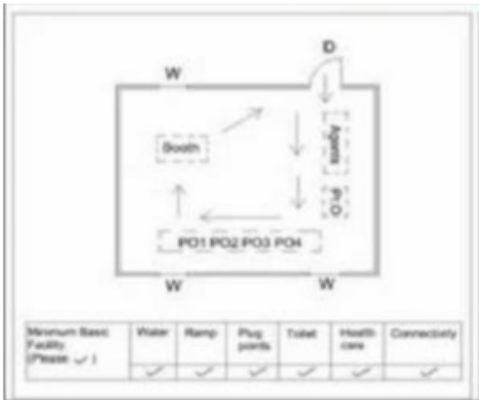

Google Map View

Polling Station Building Front View

Polling Station Front View

Cad View

Key MAP View

1 பெயர் : லட்சுமி கணவர் பெயர் : ரங்கசாமி வீட்டு எண் : 1 வயது : 53 பாலினம் : பெண்	ATS0778597 Photo is available	2 பெயர் : பிரபு தந்தை பெயர் : ராஜேந்திரன் வீட்டு எண் : 1 வயது : 31 பாலினம் : ஆண்	ATS1052703 Photo is available	3 பெயர் : பாணுப்பிரியா தந்தை பெயர் : ராஜேந்திரன் வீட்டு எண் : 1 வயது : 30 பாலினம் : பெண்	ATS1052711 Photo is available
4 பெயர் : ஆறுச்சாமி தந்தை பெயர் : காளியப்பன் வீட்டு எண் : 2-83 வயது : 54 பாலினம் : ஆண்	ATS0083519 Photo is available	5 பெயர் : செல்வி கணவர் பெயர் : ஆறுச்சாமி வீட்டு எண் : 2-83 வயது : 44 பாலினம் : பெண்	ATS0083527 Photo is available	6 பெயர் : சங்கீதாமணி தந்தை பெயர் : ரங்கசாமி வீட்டு எண் : 4-49F வயது : 40 பாலினம் : பெண்	ATS0083469 Photo is available
7 பெயர் : புஷ்பா கணவர் பெயர் : நந்தகுமார் வீட்டு எண் : 4/57 வயது : 25 பாலினம் : பெண்	ATS2773109 Photo is available	8 பெயர் : பிரதிக் ஷண் ப தந்தை பெயர் : பத்மநாபன் வீட்டு எண் : 4/67பி வயது : 19 பாலினம் : ஆண்	ATS3154358 Photo is available	9 பெயர் : பூபதி தந்தை பெயர் : பொன்னுசாமி வீட்டு எண் : 4-74 வயது : 40 பாலினம் : ஆண்	FRW2676781 Photo is available
10 பெயர் : வனிதா கணவர் பெயர் : சோமசுந்தரம் வீட்டு எண் : 4-76A வயது : 48 பாலினம் : பெண்	ATS0083501 Photo is available	11 பெயர் : ஜெயப்பிரகாஷ் தந்தை பெயர் : செல்வராஜ் வீட்டு எண் : 4-76B வயது : 32 பாலினம் : ஆண்	ATS0972851 Photo is available	12 பெயர் : பூபதி தந்தை பெயர் : மணி வீட்டு எண் : 4-110-E வயது : 32 பாலினம் : ஆண்	ATS0924753 Photo is available
13 பெயர் : ஸ்ரீதரன் தந்தை பெயர் : நாராயணசாமி வீட்டு எண் : 4-113 வயது : 35 பாலினம் : ஆண்	ATS1052729 Photo is available	14 பெயர் : பிரியதர்ஷினி தந்தை பெயர் : ரங்கநாதன் வீட்டு எண் : 4/113 வயது : 21 பாலினம் : பெண்	ATS3007077 Photo is available	15 பெயர் : கலா மணி கணவர் பெயர் : பத்திரப்பன் வீட்டு எண் : 4-125-B வயது : 51 பாலினம் : பெண்	ATS0779231 Photo is available
16 பெயர் : பவினராஜ் நாகராஜ் தந்தை பெயர் : நாகராஜ் வீட்டு எண் : 4/135 வயது : 26 பாலினம் : ஆண்	ATS2958551 Photo is available	17 பெயர் : பத்மாவதி தந்தை பெயர் : ரங்கசாமி கவுண்டர் வீட்டு எண் : 4-141 வயது : 72 பாலினம் : பெண்	ATS3191046 Photo is available	18 பெயர் : செல்வராஜ் தந்தை பெயர் : ரங்கசாமி வீட்டு எண் : 4/162 வயது : 55 பாலினம் : ஆண்	ATS2843035 Photo is available
19 பெயர் : கலாமணி கணவர் பெயர் : செல்வராஜ் வீட்டு எண் : 4/162 வயது : 52 பாலினம் : பெண்	ATS2843050 Photo is available	20 பெயர் : மனோஜ் குமார் தந்தை பெயர் : செல்வராஜ் செல்வராஜ் வீட்டு எண் : 4/162 வயது : 26 பாலினம் : ஆண்	ATS2812360 Photo is available	21 பெயர் : ஜீவநாதம் தந்தை பெயர் : செல்வராஜ் வீட்டு எண் : 4/162 ஏ வயது : 28 பாலினம் : ஆண்	ATS2843084 Photo is available
22 பெயர் : ரவிசங்கர் தந்தை பெயர் : ராஜேந்திரன் வீட்டு எண் : 4-232 வயது : 34 பாலினம் : ஆண்	ATS0301002 Photo is available	23 பெயர் : பிரியங்கா தந்தை பெயர் : செல்வராஜ் வீட்டு எண் : 4-240A வயது : 30 பாலினம் : பெண்	ATS1208479 Photo is available	24 பெயர் : ரேவதி சிவா கணவர் பெயர் : சிவா வீட்டு எண் : 4/240ஏ வயது : 29 பாலினம் : பெண்	ATS2999092 Photo is available
25 பெயர் : சிவா தந்தை பெயர் : செல்வராஜ் வீட்டு எண் : 4-240-A வயது : 34 பாலினம் : ஆண்	ATS0778886 Photo is available	26 பெயர் : கோவிந்தசாமி தந்தை பெயர் : வெங்கடாசலம் வீட்டு எண் : 4/240டி வயது : 57 பாலினம் : ஆண்	ATS3089976 Photo is available	27 பெயர் : ராஜம்மாள் கணவர் பெயர் : பெரியபொன்னா வீட்டு எண் : 4/240 டி வயது : 55 பாலினம் : பெண்	ATS3089950 Photo is available
28 பெயர் : தமிழரசி கணவர் பெயர் : கோவிந்தசாமி வீட்டு எண் : 4/240 டி வயது : 42 பாலினம் : பெண்	ATS3089935 Photo is available	29 பெயர் : ஹரிஹரன் கோ தந்தை பெயர் : கோவிந்தசாமி வீட்டு எண் : 4/240 டி வயது : 19 பாலினம் : ஆண்	ATS3187861 Photo is available	30 பெயர் : தினேஷ் குமார் தந்தை பெயர் : ரங்கநாதன் வீட்டு எண் : 4-241 வயது : 32 பாலினம் : ஆண்	ATS0779066 Photo is available