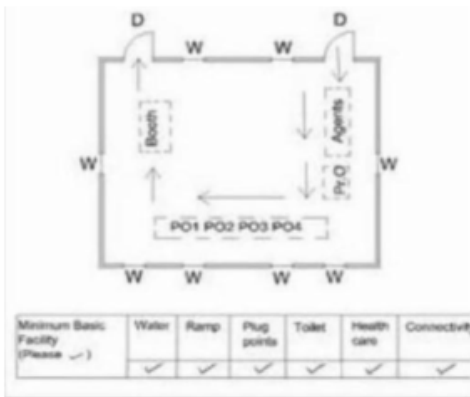

Google Map View

Polling Station Building Front View

Polling Station Front View

Cad View

Key MAP View

1 பெயர் : சரவணன் தந்தை பெயர்: அண்ணாமலை வீட்டு எண் : 1 வயது : 42 பாலினம் : ஆண் Photo is available	MPR7933674	2 பெயர் : கோவிந்தராஜ் தந்தை பெயர்: செல்வராஜ் வீட்டு எண் : 1 வயது : 32 பாலினம் : ஆண் Photo is available	ATS0780312	3 பெயர் : வெள்ளிகிரி தந்தை பெயர்: நாச்சிமுத்து வீட்டு எண் : 1 வயது : 25 பாலினம் : ஆண் Photo is available	ATS2884948
4 பெயர் : கருப்பத்தாள் கணவர் பெயர்: மணியன் வீட்டு எண் : 1-1 வயது : 77 பாலினம் : பெண் Photo is available	ATS2403590	5 பெயர் : முரளி தந்தை பெயர்: அய்யாவு வீட்டு எண் : 1-1 வயது : 37 பாலினம் : ஆண் Photo is available	ATS0481846	6 பெயர் : நாச்சிமுத்து தந்தை பெயர்: மணியன் வீட்டு எண் : 1-1A வயது : 55 பாலினம் : ஆண் Photo is available	ATS2403608
7 பெயர் : சாந்தாமணி கணவர் பெயர்: நாச்சிமுத்து வீட்டு எண் : 1-1A வயது : 53 பாலினம் : பெண் Photo is available	ATS2403616	8 பெயர் : மணிகண்டன் தந்தை பெயர்: நாச்சி முத்து வீட்டு எண் : 1/1 ஏ வயது : 23 பாலினம் : ஆண் Photo is available	ATS2884542	9 பெயர் : அருக்காணி கணவர் பெயர்: பழனிசாமி வீட்டு எண் : 1-1B வயது : 53 பாலினம் : பெண் Photo is available	ATS2403624
10 பெயர் : பழனிசாமி தந்தை பெயர்: ரங்கசாமி வீட்டு எண் : 1-2 வயது : 55 பாலினம் : ஆண் Photo is available	ATS2403632	11 பெயர் : ரத்தினம் தந்தை பெயர்: பழனிசாமி வீட்டு எண் : 1-2 வயது : 50 பாலினம் : பெண் Photo is available	ATS2403640	12 பெயர் : சரவணக்குமார் தந்தை பெயர்: ரவி வீட்டு எண் : 1-2 வயது : 37 பாலினம் : ஆண் Photo is available	ATS0646794
13 பெயர் : சுமதி தந்தை பெயர்: பழனிசாமி வீட்டு எண் : 1-2 வயது : 31 பாலினம் : பெண் Photo is available	ATS1053453	14 பெயர் : சுமித்ரா தந்தை பெயர்: பழனிச்சாமி வீட்டு எண் : 1-2 வயது : 28 பாலினம் : பெண் Photo is available	ATS1699032	15 பெயர் : தங்கராஜ் தந்தை பெயர்: பழனிசாமி வீட்டு எண் : 1/2 வயது : 25 பாலினம் : ஆண் Photo is available	ATS1944834
16 பெயர் : ரஞ்சித் தந்தை பெயர்: மணி வீட்டு எண் : 1/2 வயது : 25 பாலினம் : ஆண் Photo is available	ATS2811289	17 பெயர் : நிஷாந்தி கணவர் பெயர்: தங்கராஜ் வீட்டு எண் : 1/2 வயது : 23 பாலினம் : பெண் Photo is available	ATS2805380	18 பெயர் : லட்சுமி கணவர் பெயர்: வெள்ளிகிரி வீட்டு எண் : 1-3 வயது : 50 பாலினம் : பெண் Photo is available	FRW3596921
19 பெயர் : பாலகிருஷ்ணன் தந்தை பெயர்: கருப்புசாமி வீட்டு எண் : 1-4 வயது : 67 பாலினம் : ஆண் Photo is available	ATS2403657	20 பெயர் : ரங்கம்மாள் கணவர் பெயர்: பாலகிருஷ்ணன் வீட்டு எண் : 1-4 வயது : 62 பாலினம் : பெண் Photo is available	ATS2403665	21 பெயர் : சாரோஜினி கணவர் பெயர்: குருந்தாசலம் வீட்டு எண் : 1-4 வயது : 61 பாலினம் : பெண் Photo is available	ATS0301200
22 பெயர் : கண்ணன் தந்தை பெயர்: பாலகிருஷ்ணன் வீட்டு எண் : 1-4 வயது : 45 பாலினம் : ஆண் Photo is available	FRW3597093	23 பெயர் : பூபாலன் தந்தை பெயர்: குருந்தாசலம் வீட்டு எண் : 1-4 வயது : 39 பாலினம் : ஆண் Photo is available	ATS0301168	24 பெயர் : சத்யா கணவர் பெயர்: கண்ணன் வீட்டு எண் : 1-4 வயது : 39 பாலினம் : பெண் Photo is available	ATS0781021
25 பெயர் : காளிமுத்து தந்தை பெயர்: வெள்ளியங்கிரி வீட்டு எண் : 1-4 வயது : 35 பாலினம் : ஆண் Photo is available	ATS0646869	26 பெயர் : கார்த்திக் தந்தை பெயர்: சுப்பிரமணியம் வீட்டு எண் : 1-4 வயது : 32 பாலினம் : ஆண் Photo is available	ATS0780783	27 பெயர் : ரவி தந்தை பெயர்: குருந்தாசலம் வீட்டு எண் : 1-5 வயது : 60 பாலினம் : ஆண் Photo is available	FRW3597119
28 பெயர் : ராசன் தந்தை பெயர்: குருந்தாசலம் வீட்டு எண் : 1-5 வயது : 59 பாலினம் : ஆண் Photo is available	ATS2403673	29 பெயர் : விஜயா கணவர் பெயர்: ரவி வீட்டு எண் : 1-5 வயது : 54 பாலினம் : பெண் Photo is available	ATS2403681	30 பெயர் : ராதா கணவர் பெயர்: திருமூர்த்தி வீட்டு எண் : 1-5 வயது : 51 பாலினம் : பெண் Photo is available	FRW4281085