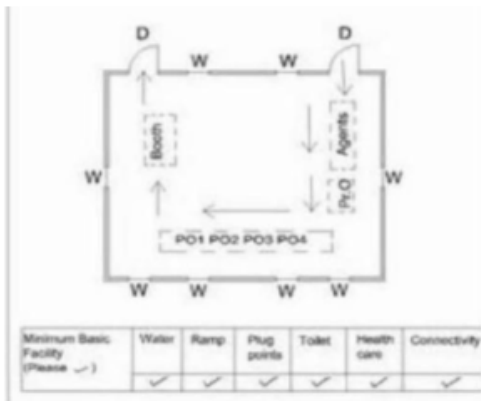

Google Map View

Polling Station Building Front View

Polling Station Front View

Cad View

Key MAP View

1 பெயர் : கௌசிக் தந்தை பெயர் : ரவிக்குமார் வீட்டு எண் : 2/143 வயது : 25 பாலினம் : ஆண்	ATS1857630 Photo is available	2 பெயர் : நித்யா தந்தை பெயர் : கோபிநாத் வீட்டு எண் : 2/147 வயது : 32 பாலினம் : ஆண்	ATS2645620 Photo is available	3 பெயர் : லீலாவதி கணவர் பெயர் : சதீஷ்குமார் வீட்டு எண் : 2/176 வயது : 31 பாலினம் : பெண்	ATS1902477 Photo is available
4 பெயர் : பிரவின் தந்தை பெயர் : தேவராஜன் வீட்டு எண் : 2-181 வயது : 28 பாலினம் : ஆண்	ATS1762269 Photo is available	5 பெயர் : பவித்ரா தந்தை பெயர் : ராமராஜ் வீட்டு எண் : 2\186 வயது : 24 பாலினம் : பெண்	ATS2693273 Photo is available	6 பெயர் : நதியா கணவர் பெயர் : மணிவண்ணன் வீட்டு எண் : 2/187 வயது : 37 பாலினம் : பெண்	ATS2881621 Photo is available
7 பெயர் : நந்தினி கணவர் பெயர் : தினேஷ் குமார் வீட்டு எண் : 2\189 வயது : 28 பாலினம் : பெண்	ATS2693232 Photo is available	8 பெயர் : ரத்தினம் கணவர் பெயர் : ரங்கசாமி வீட்டு எண் : 3-50 வயது : 61 பாலினம் : பெண்	ATS1274644 Photo is available	9 பெயர் : தினேஷ்குமார் தந்தை பெயர் : ரங்கராஜ் வீட்டு எண் : 3/103 வயது : 25 பாலினம் : ஆண்	ATS1902345 Photo is available
10 பெயர் : கோகிலாமணி தந்தை பெயர் : ராஜன் வீட்டு எண் : 3-115 வயது : 26 பாலினம் : பெண்	ATS1839976 Photo is available	11 பெயர் : வினோதினி தந்தை பெயர் : ராஜன் வீட்டு எண் : 3/115 வயது : 22 பாலினம் : பெண்	ATS2916997 Photo is available	12 பெயர் : ஞான ஸ்ரீ தந்தை பெயர் : மாஸ்தண்ணன் வீட்டு எண் : 3/118 வயது : 22 பாலினம் : பெண்	ATS2967842 Photo is available
13 பெயர் : நிஷா ஸ்ரீ தந்தை பெயர் : மாஸ்தண்ணன் வீட்டு எண் : 3/118 வயது : 20 பாலினம் : பெண்	ATS3016870 Photo is available	14 பெயர் : யசோதா கணவர் பெயர் : ராஜேந்திரன் வீட்டு எண் : 3/121 வயது : 36 பாலினம் : பெண்	ATS2645638 Photo is available	15 பெயர் : இந்துஜா கணவர் பெயர் : செளமித் வீட்டு எண் : 3/124 வயது : 33 பாலினம் : பெண்	ATS2967800 Photo is available
16 பெயர் : சாமிநாதன் தந்தை பெயர் : ராமையா வீட்டு எண் : 3\128a வயது : 60 பாலினம் : ஆண்	ATS2693208 Photo is available	17 பெயர் : சாவித்திரி கணவர் பெயர் : சாமிநாதன் வீட்டு எண் : 3\128a வயது : 54 பாலினம் : பெண்	ATS2693190 Photo is available	18 பெயர் : ராமாத்தாள் கணவர் பெயர் : சின்னசாமி வீட்டு எண் : 3-133 வயது : 55 பாலினம் : பெண்	ATS1274652 Photo is available
19 பெயர் : ராஜ சேகர் தந்தை பெயர் : சின்னசாமி வீட்டு எண் : 3-133 வயது : 31 பாலினம் : ஆண்	ATS1274660 Photo is available	20 பெயர் : மோகனப்பிரியா தந்தை பெயர் : கிருஷ்ணகுமார் வீட்டு எண் : 3/133 வயது : 27 பாலினம் : பெண்	ATS1878784 Photo is available	21 பெயர் : பிரபு தந்தை பெயர் : ரங்கசாமி வீட்டு எண் : 3/143 வயது : 44 பாலினம் : ஆண்	ATS1807965 Photo is available
22 பெயர் : பிரதீஷா கணவர் பெயர் : லோகநாதன் வீட்டு எண் : 3/146 வயது : 31 பாலினம் : பெண்	ATS2808673 Photo is available	23 பெயர் : ராதா கணவர் பெயர் : மூர்த்தி வீட்டு எண் : 3/149 வயது : 47 பாலினம் : பெண்	ATS1862606 Photo is available	24 பெயர் : பவித் குமார் தந்தை பெயர் : மூர்த்தி வீட்டு எண் : 3/149 வயது : 26 பாலினம் : ஆண்	ATS1857614 Photo is available
25 பெயர் : கார்த்திக் தந்தை பெயர் : மூர்த்தி வீட்டு எண் : 3/149 வயது : 24 பாலினம் : ஆண்	ATS2645604 Photo is available	26 பெயர் : ஞானசேகர் தந்தை பெயர் : பாண்டிராஜ் வீட்டு எண் : 3/150 வயது : 24 பாலினம் : ஆண்	ATS2693141 Photo is available	27 பெயர் : பவித்ரா தந்தை பெயர் : பாண்டிராஜ் வீட்டு எண் : 3/150 வயது : 23 பாலினம் : பெண்	ATS2811081 Photo is available
28 பெயர் : விக்னேஷ் தந்தை பெயர் : ரவி வீட்டு எண் : 3\151 வயது : 26 பாலினம் : ஆண்	ATS2693240 Photo is available	29 பெயர் : மாரியம்மாள் கணவர் பெயர் : விக்னேஷ் வீட்டு எண் : 3/151 வயது : 27 பாலினம் : பெண்	ATS1902493 Photo is available	30 பெயர் : முருகேசன் தந்தை பெயர் : கருப்புசாமி வீட்டு எண் : 3/154 வயது : 26 பாலினம் : ஆண்	ATS2645612 Photo is available