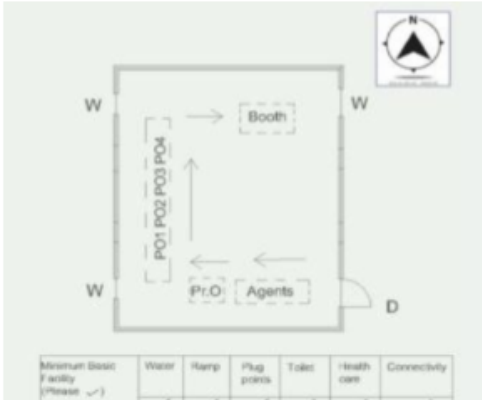

Google Map View

Polling Station Building Front View

Polling Station Front View

Cad View

Key MAP View

சட்டமன்றத் தொகுதியின் எண் மற்றும் பெயர் : 111-மேட்டுப்பாளையம்
பிரிவு எண் மற்றும் பெயர் : 1-சீரங்கராயன் ஓடை வார்டு எண்.2