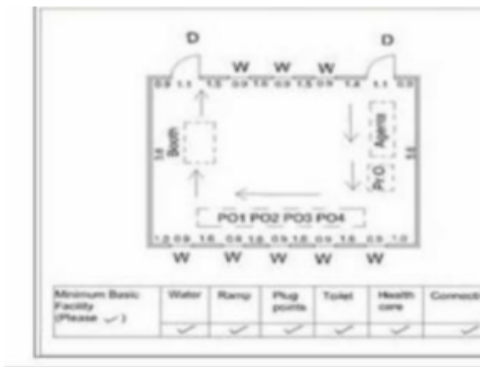

Google Map View

Polling Station Building Front View

Polling Station Front View

Cad View

Key MAP View

1 பெயர் : ராஜ்குமார் தந்தை பெயர்: நடராஜன் வீட்டு எண் : 1 வயது : 32 பாலினம் : ஆண்	ATS1137207 Photo is available	2 பெயர் : ஜோதிமணி கணவர் பெயர்: ஜகநாதன் வீட்டு எண் : 1/101 வயது : 58 பாலினம் : பெண்	ATS2474070 Photo is available	3 பெயர் : ஜகநாதன் தந்தை பெயர்: சின்னையகவுடர் வீட்டு எண் : 1/101 வயது : 51 பாலினம் : ஆண்	ATS2474096 Photo is available
4 பெயர் : தமிழரசி கணவர் பெயர்: விஜயகுமார் வீட்டு எண் : 1-135 வயது : 40 பாலினம் : பெண்	ATS0602151 Photo is available	5 பெயர் : கணேசன் தந்தை பெயர்: சின்னைய கவுடர் வீட்டு எண் : 1/146 ஹெச் வயது : 56 பாலினம் : ஆண்	ATS2474674 Photo is available	6 பெயர் : சசிகலா கணவர் பெயர்: பிரகாஷ் வீட்டு எண் : 1/161 வயது : 35 பாலினம் : பெண்	ATS1876234 Photo is available
7 பெயர் : மகேஷ்குமார் தந்தை பெயர்: நாகராஜ் வீட்டு எண் : 1-169 வயது : 36 பாலினம் : ஆண்	ATS0782391 Photo is available	8 பெயர் : லக்ஷ்மணாபதி மா தந்தை பெயர்: மாஸ்தண்ணன் வீட்டு எண் : 1/169 வயது : 19 பாலினம் : பெண்	ATS3170297 Photo is available	9 பெயர் : ரூபா தந்தை பெயர்: பத்திரப்பன் வீட்டு எண் : 1-171 வயது : 34 பாலினம் : பெண்	ATS0925966 Photo is available
10 பெயர் : கருப்புசாமி தந்தை பெயர்: ரங்கசாமி வீட்டு எண் : 1/201 ஏ வயது : 42 பாலினம் : ஆண்	ATS0301531 Photo is available	11 பெயர் : தேன்மோழி கணவர் பெயர்: ரமேஷ் வீட்டு எண் : 2-11 வயது : 42 பாலினம் : பெண்	ATS0926063 Photo is available	# 12 பெயர் : ஜெயபிரகாஷ் தந்தை பெயர்: சுப்பையன் வீட்டு எண் : 5/27 முத்துக்கல்லூர் வயது : 47 பாலினம் : ஆண்	FRW4350971 Photo is available
13 பெயர் : நதீக்குமார் தந்தை பெயர்: ராமசாமி வீட்டு எண் : 2-61 வயது : 48 பாலினம் : ஆண்	ATS0204628 Photo is available	14 பெயர் : ராஜ்குமார் தந்தை பெயர்: கோவிந்தசாமி வீட்டு எண் : 2-105 வயது : 41 பாலினம் : ஆண்	ATS0656462 Photo is available	15 பெயர் : நடராஜ் தந்தை பெயர்: பத்திரன் வீட்டு எண் : 2-128 வயது : 49 பாலினம் : ஆண்	ATS0543207 Photo is available
16 பெயர் : விஜய் குமார் தந்தை பெயர்: நடராஜ் வீட்டு எண் : 2-128 வயது : 29 பாலினம் : ஆண்	ATS1486349 Photo is available	17 பெயர் : நித்யா கணவர் பெயர்: முருகேஷ்குமார் வீட்டு எண் : 2-136C வயது : 40 பாலினம் : பெண்	ATS0085498 Photo is available	18 பெயர் : கந்தசாமி தந்தை பெயர்: பட்டி வீட்டு எண் : 2-137-E வயது : 59 பாலினம் : ஆண்	ATS1209451 Photo is available
19 பெயர் : பாப்பாத்தி கணவர் பெயர்: கந்தசாமி வீட்டு எண் : 2-137-E வயது : 54 பாலினம் : பெண்	ATS1209469 Photo is available	20 பெயர் : முருகேஷ் குமார் தந்தை பெயர்: கந்தசாமி வீட்டு எண் : 2-137-E வயது : 39 பாலினம் : ஆண்	ATS1209477 Photo is available	21 பெயர் : கொவிந்தராஜ் தந்தை பெயர்: ரங்கையகவுடர் வீட்டு எண் : 2-164 வயது : 45 பாலினம் : ஆண்	ATS0782599 Photo is available
22 பெயர் : சித்ரா கணவர் பெயர்: கோவிந்தராஜ் வீட்டு எண் : 2-164 வயது : 37 பாலினம் : பெண்	ATS0782581 Photo is available	23 பெயர் : ரங்குதாய் கணவர் பெயர்: நாகராஜன் வீட்டு எண் : 2/169 வயது : 57 பாலினம் : பெண்	ATS3012853 Photo is available	24 பெயர் : ரூபிகா தந்தை பெயர்: பழனிச்சாமி வீட்டு எண் : 2-182 வயது : 30 பாலினம் : பெண்	ATS1209485 Photo is available
25 பெயர் : முத்தம்மாள் கணவர் பெயர்: துரைராஜ் வீட்டு எண் : 2/187 ஸி வயது : 60 பாலினம் : பெண்	ATS0301580 Photo is available	26 பெயர் : உதயகுமார் தாயின் பெயர்: முத்தம்மாள் வீட்டு எண் : 2-187c வயது : 40 பாலினம் : ஆண்	ATS0482091 Photo is available	27 பெயர் : ஜெயக்குமார் தந்தை பெயர்: பத்திரப்பன் வீட்டு எண் : 2/196 வயது : 43 பாலினம் : ஆண்	ATS0302117 Photo is available
28 பெயர் : பிரித்தி தந்தை பெயர்: துரைசாமி வீட்டு எண் : 3/23 வயது : 23 பாலினம் : பெண்	ATS2843886 Photo is available	29 பெயர் : பழனியம்மாள் கணவர் பெயர்: துரைசாமி வீட்டு எண் : 3-80 வயது : 54 பாலினம் : பெண்	ATS1552157 Photo is available	30 பெயர் : கிருஷ்ணசாமி தந்தை பெயர்: வெங்கிடப்பகவுடர் வீட்டு எண் : 3-152 வயது : 88 பாலினம் : ஆண்	ATS0782672 Photo is available