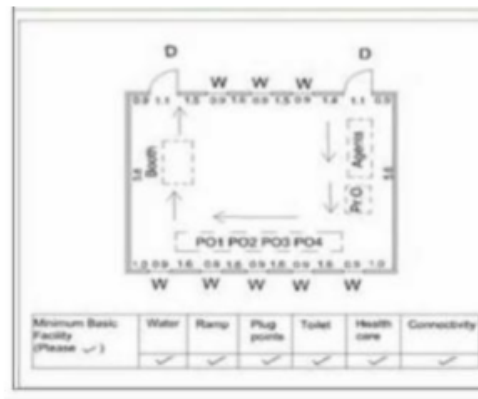

Google Map View

Polling Station Building Front View

Polling Station Front View

Cad View

Key MAP View

சட்டமன்றத் தொகுதியின் எண் மற்றும் பெயரும் மற்றும் பெயர் : 111-மேட்டுப்பாளையம் பிரிவு எண் மற்றும் பெயர் 1-சுண்டக்கரை வார்டு எண்.12