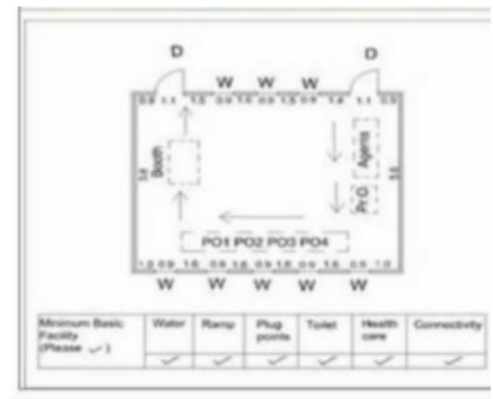

Google Map View

Polling Station Building Front View

Polling Station Front View

Cad View

Key MAP View

சட்டமன்றத் தொகுதியின் எண் மற்றும் பெயரும் மற்றும் பெயர் : 111-மேட்டுப்பாளையம் பிரிவு எண் மற்றும் பெயர் 1-சுண்டக்கரை வார்டு எண்.12