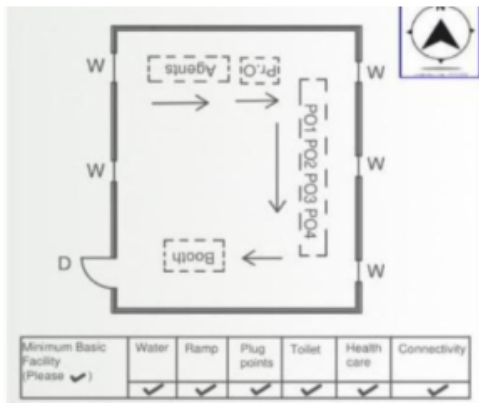

Google Map View

Polling Station Building Front View

Polling Station Front View

Cad View

Key MAP View

1 பெயர் : நவீன் குமார் தந்தை பெயர்: நாகராஜ் வீட்டு எண் : 1/1 வயது : 25 பாலினம் : ஆண்	ATS1851948 Photo is available	2 பெயர் : தந்தை பெயர்: ராதாகிருஷ்ணன் ராதாகிருஷ்ணன் வீட்டு எண் : 1/162 b வயது : 25 பாலினம் : ஆண்	ATS1849504 Photo is available	3 பெயர் : அகிலா கணவர் பெயர்: சின்னராஜ் வீட்டு எண் : 1-249A வயது : 38 பாலினம் : பெண்	ATS0482422 Photo is available
4 பெயர் : மாரியப்பன் தந்தை பெயர்: நஞ்சன் வீட்டு எண் : 7 வயது : 45 பாலினம் : ஆண்	ATS1552512 Photo is available	5 பெயர் : வள்ளி கணவர் பெயர்: ரவி வீட்டு எண் : 7 வயது : 40 பாலினம் : பெண்	ATS0204669 Photo is available	6 பெயர் : காளியம்மாள் கணவர் பெயர்: முருகன் வீட்டு எண் : 7-1 வயது : 36 பாலினம் : பெண்	ATS0482380 Photo is available
7 பெயர் : சாவித்திரி கணவர் பெயர்: கனகராசு வீட்டு எண் : 7-2 வயது : 46 பாலினம் : பெண்	FRW3617735 Photo is available	8 பெயர் : ஹரிபிரியா தந்தை பெயர்: கனகராஜ் வீட்டு எண் : 7/2 வயது : 23 பாலினம் : பெண்	ATS2807758 Photo is available	9 பெயர் : பத்மபிரியா தாயின் பெயர்: சாவித்திரி வீட்டு எண் : 7/2 வயது : 20 பாலினம் : பெண்	ATS3019734 Photo is available
10 பெயர் : பத்திரம்மாள் கணவர் பெயர்: சீரங்கசெட்டியார் வீட்டு எண் : 7-3 வயது : 68 பாலினம் : பெண்	ATS0086801 Photo is available	11 பெயர் : ராகுல் ரா தந்தை பெயர்: ராஜன் வீட்டு எண் : 7/3 வயது : 25 பாலினம் : ஆண்	ATS2949683 Photo is available	12 பெயர் : சித்ரா கணவர் பெயர்: ராமன் வீட்டு எண் : 7/4 வயது : 26 பாலினம் : பெண்	ATS1960178 Photo is available
13 பெயர் : ராமகிருஷ்ணன் தந்தை பெயர்: மருதன் வீட்டு எண் : 7-5 வயது : 48 பாலினம் : ஆண்	FRW4284428 Photo is available	14 பெயர் : கிருஷ்ணம்மாள் கணவர் பெயர்: ராமகிருஷ்ணன் வீட்டு எண் : 7-5 வயது : 43 பாலினம் : பெண்	FRW4284410 Photo is available	15 பெயர் : செல்வி கணவர் பெயர்: நஞ்சப்பன் வீட்டு எண் : 7/6 வயது : 62 பாலினம் : பெண்	ATS1876259 Photo is available
16 பெயர் : லட்சுமி தந்தை பெயர்: குமரன் வீட்டு எண் : 7-7 வயது : 49 பாலினம் : பெண்	FRW4397402 Photo is available	17 பெயர் : லட்சுமி இதரர் பெயர்: ரவி வீட்டு எண் : 7-7 வயது : 49 பாலினம் : பெண்	ATS0926717 Photo is available	18 பெயர் : ரவி தந்தை பெயர்: குமரன் வீட்டு எண் : 7-7 வயது : 43 பாலினம் : ஆண்	FRW3617669 Photo is available
19 பெயர் : பரமேஷ் தந்தை பெயர்: மருதன் வீட்டு எண் : 7-9 வயது : 38 பாலினம் : ஆண்	ATS0182865 Photo is available	20 பெயர் : வேலுச்சாமி தந்தை பெயர்: ரங்கன் வீட்டு எண் : 7-10 வயது : 51 பாலினம் : ஆண்	FRW4437299 Photo is available	21 பெயர் : மாரியம்மாள் கணவர் பெயர்: வேலுச்சாமி வீட்டு எண் : 7-10 வயது : 48 பாலினம் : பெண்	FRW3617750 Photo is available
22 பெயர் : அம்யாம்மாள் கணவர் பெயர்: ரங்கசாமி வீட்டு எண் : 7-10 வயது : 45 பாலினம் : பெண்	FRW4065546 Photo is available	23 பெயர் : விக்கனேசுமார் தந்தை பெயர்: வேலுசாமி வீட்டு எண் : 7-10 வயது : 30 பாலினம் : ஆண்	ATS1209857 Photo is available	24 பெயர் : வித்யா தந்தை பெயர்: வேலுசாமி வீட்டு எண் : 7/10 வயது : 25 பாலினம் : பெண்	ATS2811198 Photo is available
25 பெயர் : சாந்தி கணவர் பெயர்: செல்வராஜ் வீட்டு எண் : 7-11 வயது : 53 பாலினம் : பெண்	FRW1461276 Photo is available	26 பெயர் : பாப்பாத்தி கணவர் பெயர்: மணி வீட்டு எண் : 7-12 வயது : 58 பாலினம் : பெண்	ATS0784132 Photo is available	27 பெயர் : முருகேசன் தந்தை பெயர்: மணியன் வீட்டு எண் : 7-12 வயது : 44 பாலினம் : ஆண்	ATS0784140 Photo is available
28 பெயர் : சுமதி கணவர் பெயர்: முருகேசன் வீட்டு எண் : 7-12 வயது : 43 பாலினம் : பெண்	ATS1686229 Photo is available	29 பெயர் : வசந்தி கணவர் பெயர்: ரங்கசாமி வீட்டு எண் : 7/12 வயது : 42 பாலினம் : பெண்	ATS2967230 Photo is available	30 பெயர் : ராஜசேகர் தந்தை பெயர்: மணியன் வீட்டு எண் : 7-12 வயது : 34 பாலினம் : ஆண்	ATS0784157 Photo is available