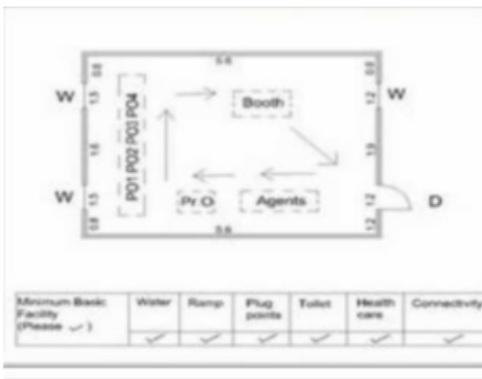

Google Map View

Polling Station Building Front View

Polling Station Front View

Cad View

Key MAP View

1 பெயர் : முத்துசாமி தந்தை பெயர்: கந்தசாமி வீட்டு எண் : 1 வயது : 75 பாலினம் : ஆண்	ATS0783860 Photo is available	2 பெயர் : சாவித்திரி தந்தை பெயர்: முருகன் வீட்டு எண் : 1 வயது : 43 பாலினம் : ஆண்	ATS0647669 Photo is available	3 பெயர் : கனகராஜ் இதரர் பெயர்: வெள்ளிகிரி வீட்டு எண் : 1 வயது : 37 பாலினம் : ஆண்	ATS0302653 Photo is available
4 பெயர் : ராஜேஸ்வரி இதரர் பெயர்: ராஜீ வீட்டு எண் : 1 வயது : 35 பாலினம் : பெண்	ATS0302810 Photo is available	5 பெயர் : தீபாலட்சுமி தாயின் பெயர்: லக்ஷ்மி வீட்டு எண் : 7/85ஏ வயது : 22 பாலினம் : பெண்	ATS3099181 Photo is available	6 பெயர் : நாகலட்சுமி கணவர் பெயர்: வீரன்மாரிநஞ்சன் வீட்டு எண் : 7-90 வயது : 56 பாலினம் : பெண்	ATS1275268 Photo is available
7 பெயர் : மணிகண்டன் தந்தை பெயர்: செல்வன் வீட்டு எண் : 7-90 வயது : 30 பாலினம் : ஆண்	ATS1209873 Photo is available	8 பெயர் : லட்சுமணன் தந்தை பெயர்: பாலன் வீட்டு எண் : 7/94 வயது : 48 பாலினம் : ஆண்	AWJ0307108 Photo is available	9 பெயர் : மஞ்சளா கணவர் பெயர்: லட்சுமணன் வீட்டு எண் : 7/94 வயது : 44 பாலினம் : பெண்	AWJ0307116 Photo is available
10 பெயர் : அபினாஸ் தந்தை பெயர்: லக்ஷ்மணன் வீட்டு எண் : 7/94 வயது : 22 பாலினம் : ஆண்	ATS2949766 Photo is available	11 பெயர் : மருதி தாயின் பெயர்: சாத்தன் வீட்டு எண் : 7-95 வயது : 38 பாலினம் : பெண்	ATS0783944 Photo is available	12 பெயர் : ரஞ்சிதா தந்தை பெயர்: பீமன் வீட்டு எண் : 7-101S வயது : 32 பாலினம் : பெண்	ATS1137561 Photo is available
13 பெயர் : ராஜேஸ்வரகுமார் தந்தை பெயர்: கந்தசாமி வீட்டு எண் : 7-110 வயது : 30 பாலினம் : ஆண்	ATS1275276 Photo is available	14 பெயர் : சின்னராஜ் தந்தை பெயர்: மல்லன் வீட்டு எண் : 7-125 வயது : 32 பாலினம் : ஆண்	ATS0783753 Photo is available	15 பெயர் : செல்வி கணவர் பெயர்: ராஜப்பன் வீட்டு எண் : 7-133 வயது : 52 பாலினம் : பெண்	ATS1055474 Photo is available
16 பெயர் : குருந்தாசலம் தந்தை பெயர்: சின்னையன் வீட்டு எண் : 7-144 வயது : 39 பாலினம் : ஆண்	ATS0783878 Photo is available	17 பெயர் : நடராசு தந்தை பெயர்: மாரிமுத்து வீட்டு எண் : 7-175 வயது : 60 பாலினம் : ஆண்	FRW1461714 Photo is available	18 பெயர் : வெள்ளிகிரி தந்தை பெயர்: ரங்கன் வீட்டு எண் : 7-180 வயது : 68 பாலினம் : ஆண்	ATS2516029 Photo is available
19 பெயர் : வேலம்மாள் கணவர் பெயர்: நஞ்சன் வீட்டு எண் : 7-188 வயது : 82 பாலினம் : பெண்	FRW4284550 Photo is available	20 பெயர் : பழனிசாமி தந்தை பெயர்: பெரியகாளி வீட்டு எண் : 7-188 வயது : 60 பாலினம் : ஆண்	FRW1461409 Photo is available	21 பெயர் : சாமியாத்தா கணவர் பெயர்: பழனிசாமி வீட்டு எண் : 7-188 வயது : 56 பாலினம் : பெண்	FRW1462043 Photo is available
22 பெயர் : முத்தம்மாள் தந்தை பெயர்: நஞ்சன் வீட்டு எண் : 7-188 வயது : 45 பாலினம் : பெண்	FRW2676849 Photo is available	23 பெயர் : கந்தசாமி தந்தை பெயர்: சின்னரங்கன் வீட்டு எண் : 7-189 வயது : 55 பாலினம் : ஆண்	ATS0183301 Photo is available	24 பெயர் : மருதுபாண்டி தந்தை பெயர்: சுப்ரமணி வீட்டு எண் : 7-189 வயது : 32 பாலினம் : ஆண்	ATS0783761 Photo is available
25 பெயர் : வித்யா தந்தை பெயர்: கந்தசாமி வீட்டு எண் : 7/189 வயது : 29 பாலினம் : பெண்	ATS2949790 Photo is available	26 பெயர் : கலைவாணி இதரர் பெயர்: வெள்ளிகிரி வீட்டு எண் : 7-190 வயது : 38 பாலினம் : பெண்	ATS0302885 Photo is available	27 பெயர் : ரங்கம்மாள் கணவர் பெயர்: செல்வன் வீட்டு எண் : 7-193 வயது : 64 பாலினம் : பெண்	ATS2516060 Photo is available
28 பெயர் : சாவித்திரி கணவர் பெயர்: ரங்கசாமி வீட்டு எண் : 7-193 வயது : 45 பாலினம் : பெண்	FRW3617420 Photo is available	29 பெயர் : துரைசாமி இதரர் பெயர்: செல்வன் வீட்டு எண் : 7-193 வயது : 40 பாலினம் : ஆண்	ATS0302695 Photo is available	30 பெயர் : காரையன் தந்தை பெயர்: ரேசன் வீட்டு எண் : 7-194 வயது : 65 பாலினம் : ஆண்	ATS2517456 Photo is available