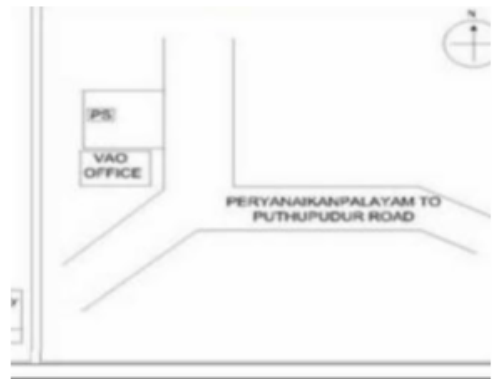

Google Map View

Polling Station Building Front View

Polling Station Front View

Cad View

Key MAP View

1 பெயர் : முத்துசாமி தந்தை பெயர்: கந்தசாமி வீட்டு எண் : 1 வயது : 75 பாலினம் : ஆண்	ATS0783860 Photo is available	2 பெயர் : சாவித்திரி தந்தை பெயர்: முருகன் வீட்டு எண் : 1 வயது : 43 பாலினம் : ஆண்	ATS0647669 Photo is available	3 பெயர் : கனகராஜ் இதரர் பெயர்: வெள்ளிகிரி வீட்டு எண் : 1 வயது : 37 பாலினம் : ஆண்	ATS0302653 Photo is available
4 பெயர் : ராஜேஸ்வரி இதரர் பெயர்: ராஜீ வீட்டு எண் : 1 வயது : 35 பாலினம் : பெண்	ATS0302810 Photo is available	5 பெயர் : தீபாலட்சுமி தாயின் பெயர்: லக்ஷ்மி வீட்டு எண் : 7/85ஏ வயது : 22 பாலினம் : பெண்	ATS3099181 Photo is available	6 பெயர் : நாகலட்சுமி கணவர் பெயர்: வீரன்மாரிநஞ்சன் வீட்டு எண் : 7-90 வயது : 56 பாலினம் : பெண்	ATS1275268 Photo is available
7 பெயர் : மணிகண்டன் தந்தை பெயர்: செல்வன் வீட்டு எண் : 7-90 வயது : 30 பாலினம் : ஆண்	ATS1209873 Photo is available	8 பெயர் : லட்சுமணன் தந்தை பெயர்: பாலன் வீட்டு எண் : 7/94 வயது : 48 பாலினம் : ஆண்	AWJ0307108 Photo is available	9 பெயர் : மஞ்சளா கணவர் பெயர்: லட்சுமணன் வீட்டு எண் : 7/94 வயது : 44 பாலினம் : பெண்	AWJ0307116 Photo is available
10 பெயர் : அபினாஸ் தந்தை பெயர்: லக்ஷ்மணன் வீட்டு எண் : 7/94 வயது : 22 பாலினம் : ஆண்	ATS2949766 Photo is available	11 பெயர் : மருதி தாயின் பெயர்: சாத்தன் வீட்டு எண் : 7-95 வயது : 38 பாலினம் : பெண்	ATS0783944 Photo is available	12 பெயர் : ரஞ்சிதா தந்தை பெயர்: பீமன் வீட்டு எண் : 7-101S வயது : 32 பாலினம் : பெண்	ATS1137561 Photo is available
13 பெயர் : ராஜேஸ்வரகுமார் தந்தை பெயர்: கந்தசாமி வீட்டு எண் : 7-110 வயது : 30 பாலினம் : ஆண்	ATS1275276 Photo is available	14 பெயர் : சின்னராஜ் தந்தை பெயர்: மல்லன் வீட்டு எண் : 7-125 வயது : 32 பாலினம் : ஆண்	ATS0783753 Photo is available	15 பெயர் : செல்வி கணவர் பெயர்: ராஜப்பன் வீட்டு எண் : 7-133 வயது : 52 பாலினம் : பெண்	ATS1055474 Photo is available
16 பெயர் : குருந்தாசலம் தந்தை பெயர்: சின்னையன் வீட்டு எண் : 7-144 வயது : 39 பாலினம் : ஆண்	ATS0783878 Photo is available	17 பெயர் : நடராசு தந்தை பெயர்: மாரிமுத்து வீட்டு எண் : 7-175 வயது : 60 பாலினம் : ஆண்	FRW1461714 Photo is available	18 பெயர் : வெள்ளிகிரி தந்தை பெயர்: ரங்கன் வீட்டு எண் : 7-180 வயது : 68 பாலினம் : ஆண்	ATS2516029 Photo is available
19 பெயர் : வேலம்மாள் கணவர் பெயர்: நஞ்சன் வீட்டு எண் : 7-188 வயது : 82 பாலினம் : பெண்	FRW4284550 Photo is available	20 பெயர் : பழனிசாமி தந்தை பெயர்: பெரியகாளி வீட்டு எண் : 7-188 வயது : 60 பாலினம் : ஆண்	FRW1461409 Photo is available	21 பெயர் : சாமியாத்தா கணவர் பெயர்: பழனிசாமி வீட்டு எண் : 7-188 வயது : 56 பாலினம் : பெண்	FRW1462043 Photo is available
22 பெயர் : முத்தம்மாள் தந்தை பெயர்: நஞ்சன் வீட்டு எண் : 7-188 வயது : 45 பாலினம் : பெண்	FRW2676849 Photo is available	23 பெயர் : கந்தசாமி தந்தை பெயர்: சின்னரங்கன் வீட்டு எண் : 7-189 வயது : 55 பாலினம் : ஆண்	ATS0183301 Photo is available	24 பெயர் : மருதுபாண்டி தந்தை பெயர்: சுப்ரமணி வீட்டு எண் : 7-189 வயது : 32 பாலினம் : ஆண்	ATS0783761 Photo is available
25 பெயர் : வித்யா தந்தை பெயர்: கந்தசாமி வீட்டு எண் : 7/189 வயது : 29 பாலினம் : பெண்	ATS2949790 Photo is available	26 பெயர் : கலைவாணி இதரர் பெயர்: வெள்ளிகிரி வீட்டு எண் : 7-190 வயது : 38 பாலினம் : பெண்	ATS0302885 Photo is available	27 பெயர் : ரங்கம்மாள் கணவர் பெயர்: செல்வன் வீட்டு எண் : 7-193 வயது : 64 பாலினம் : பெண்	ATS2516060 Photo is available
28 பெயர் : சாவித்திரி கணவர் பெயர்: ரங்கசாமி வீட்டு எண் : 7-193 வயது : 45 பாலினம் : பெண்	FRW3617420 Photo is available	29 பெயர் : துரைசாமி இதரர் பெயர்: செல்வன் வீட்டு எண் : 7-193 வயது : 40 பாலினம் : ஆண்	ATS0302695 Photo is available	30 பெயர் : காரையன் தந்தை பெயர்: ரேசன் வீட்டு எண் : 7-194 வயது : 65 பாலினம் : ஆண்	ATS2517456 Photo is available