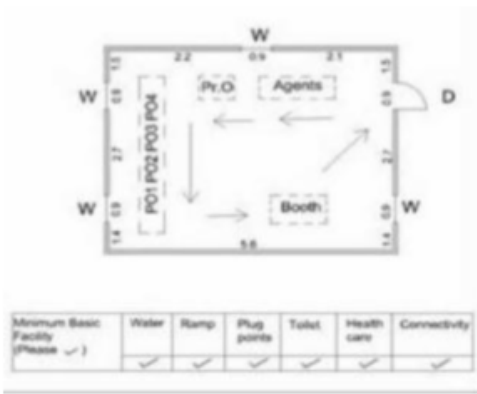

Google Map View

Polling Station Building Front View

Polling Station Front View

Cad View

Key MAP View

சட்டமன்றத் தொகுதியின் எண் மற்றும் பெயர் : 11-மேட்டுப்பாளையம்  
பிரிவு எண் மற்றும் பெயர் : 1-தோலம்பாளையம் வடகிழக்கு வார்டு எண்.8