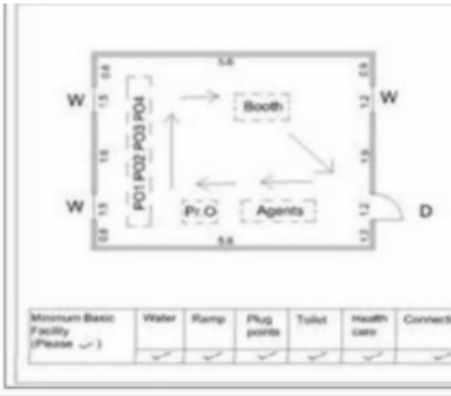

Google Map View

Polling Station Building Front View

Polling Station Front View

Cad View

Key MAP View

1 பெயர் : ராதாமணி கணவர் பெயர்: ரங்கராஜ் வீட்டு எண் : 1 வயது : 46 பாலினம் : பெண்	ATS1210194 Photo is available	2 பெயர் : அமரன் தந்தை பெயர்: வெள்ளிங்கிரி வீட்டு எண் : 1-1 வயது : 75 பாலினம் : ஆண்	ATS2538239 Photo is available	3 பெயர் : அம்மாசை கணவர் பெயர்: அமரன் வீட்டு எண் : 1-1 வயது : 70 பாலினம் : பெண்	FRW1471192 Photo is available
4 பெயர் : மருதாசலம் தந்தை பெயர்: கருப்பன் வீட்டு எண் : 1-1 வயது : 52 பாலினம் : ஆண்	ATS2538254 Photo is available	5 பெயர் : செல்வி கணவர் பெயர்: மருதன் வீட்டு எண் : 1-1 வயது : 49 பாலினம் : பெண்	ATS2538262 Photo is available	6 பெயர் : சித்ரா கணவர் பெயர்: பழனிசாமி வீட்டு எண் : 1-1 வயது : 45 பாலினம் : பெண்	ATS0087320 Photo is available
7 பெயர் : பரமேஸ்வரி தந்தை பெயர்: சிவக்குமார் வீட்டு எண் : 1-1 வயது : 32 பாலினம் : பெண்	ATS1055722 Photo is available	8 பெயர் : ராமம்மாள் கணவர் பெயர்: ராமசாமி வீட்டு எண் : 1-1A வயது : 73 பாலினம் : பெண்	ATS2538270 Photo is available	9 பெயர் : சிவக்குமார் தந்தை பெயர்: ராமசாமி வீட்டு எண் : 1-1A வயது : 41 பாலினம் : ஆண்	FRW4231023 Photo is available
10 பெயர் : பார்வதி கணவர் பெயர்: பண்ணாரி வீட்டு எண் : 1-2 வயது : 67 பாலினம் : பெண்	ATS2538288 Photo is available	11 பெயர் : வடிவேல் தந்தை பெயர்: நாகராஜ் வீட்டு எண் : 1-3 வயது : 50 பாலினம் : ஆண்	ATS1486752 Photo is available	12 பெயர் : பத்திரி கணவர் பெயர்: வடிவேல் வீட்டு எண் : 1-3 வயது : 50 பாலினம் : பெண்	ATS1552991 Photo is available
13 பெயர் : முத்து தந்தை பெயர்: நாகராஜ் வீட்டு எண் : 1/3 வயது : 44 பாலினம் : ஆண்	ATS2996858 Photo is available	14 பெயர் : சித்ரா கணவர் பெயர்: வீரன் வீட்டு எண் : 1-3 வயது : 40 பாலினம் : பெண்	ATS0543751 Photo is available	15 பெயர் : கார்த்திகா தந்தை பெயர்: விஜயன் வீட்டு எண் : 1/3 வயது : 26 பாலினம் : பெண்	ATS2996890 Photo is available
16 பெயர் : நஞ்சன் தந்தை பெயர்: வடிவேல் வீட்டு எண் : 1/3 வயது : 23 பாலினம் : ஆண்	ATS2996882 Photo is available	17 பெயர் : வீரன் தந்தை பெயர்: பூசாரிகருப்பன் வீட்டு எண் : 1-4 வயது : 49 பாலினம் : ஆண்	ATS2538304 Photo is available	18 பெயர் : செந்தில்குமார் தந்தை பெயர்: நாகராஜ் வீட்டு எண் : 1-4 வயது : 43 பாலினம் : ஆண்	FRW4324471 Photo is available
19 பெயர் : நடராஜன் தந்தை பெயர்: ராமன் வீட்டு எண் : 1-5 வயது : 58 பாலினம் : ஆண்	ATS2538312 Photo is available	20 பெயர் : ரங்கம்மாள் கணவர் பெயர்: சின்னரங்கன் வீட்டு எண் : 1-6 வயது : 75 பாலினம் : பெண்	ATS2538320 Photo is available	21 பெயர் : ராஜன் தந்தை பெயர்: சின்னரங்கன் வீட்டு எண் : 1-6 வயது : 55 பாலினம் : ஆண்	ATS2538338 Photo is available
22 பெயர் : பண்ணாரி தந்தை பெயர்: பெரியகருப்பன் வீட்டு எண் : 1-7 வயது : 48 பாலினம் : ஆண்	FRW4437455 Photo is available	23 பெயர் : ருக்குமணி கணவர் பெயர்: ரங்கசாமி வீட்டு எண் : 1-8 வயது : 50 பாலினம் : பெண்	ATS0543694 Photo is available	24 பெயர் : கார்த்திக் தந்தை பெயர்: ரங்கசாமி வீட்டு எண் : 1-8 வயது : 33 பாலினம் : ஆண்	ATS0543785 Photo is available
25 பெயர் : பாப்பாத்தி தந்தை பெயர்: தன்னாசி வீட்டு எண் : 1-9 வயது : 63 பாலினம் : பெண்	ATS2538346 Photo is available	26 பெயர் : ரங்கம்மாள் கணவர் பெயர்: கருப்புசாமி வீட்டு எண் : 1-9 வயது : 40 பாலினம் : பெண்	ATS1486786 Photo is available	27 பெயர் : சகுந்தலா தந்தை பெயர்: சோலைச்சாமி வீட்டு எண் : 1-10 வயது : 44 பாலினம் : பெண்	FRW4231049 Photo is available
28 பெயர் : ராஜம்மாள் கணவர் பெயர்: ராமசாமி வீட்டு எண் : 1-11 வயது : 60 பாலினம் : பெண்	ATS0785030 Photo is available	29 பெயர் : பிரபாகரன் தந்தை பெயர்: ராமசாமி வீட்டு எண் : 1/11 வயது : 39 பாலினம் : ஆண்	ATS2805604 Photo is available	30 பெயர் : மஞ்சளா கணவர் பெயர்: ராஜன் வீட்டு எண் : 1-11 வயது : 37 பாலினம் : பெண்	ATS0926907 Photo is available