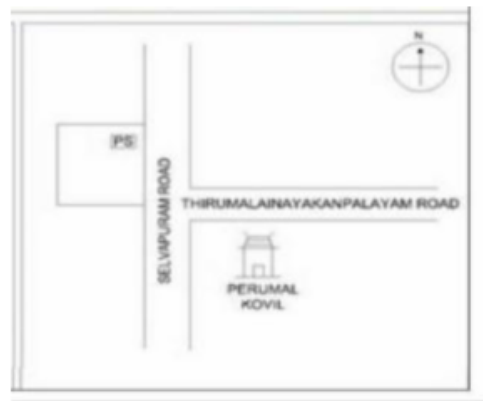

Key MAP View