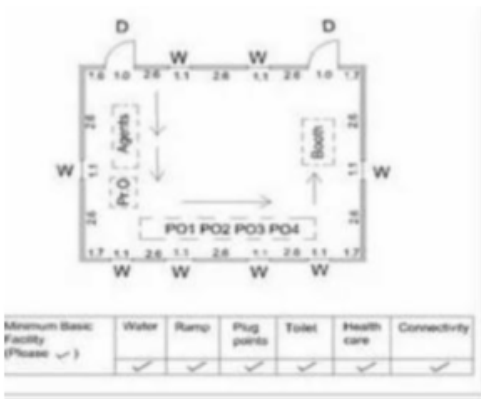

Google Map View

Polling Station Building Front View

Polling Station Front View

Cad View

Key MAP View

1 பெயர் : வினோத் குமார் தந்தை பெயர்: ராஜேந்திரன் வீட்டு எண் : 1 வயது : 31 பாலினம் : ஆண் Photo is available	ATS0928655	2 பெயர் : திருமூர்த்தி தந்தை பெயர்: ஆறுமுகம் வீட்டு எண் : 1 வயது : 29 பாலினம் : ஆண் Photo is available	ATS1276444	3 பெயர் : பவித்ரா தந்தை பெயர்: காளியப்பன் வீட்டு எண் : 1 வயது : 25 பாலினம் : பெண் Photo is available	RIV3093317
4 பெயர் : திவ்யா கணவர் பெயர்: ராஜேஷ் வீட்டு எண் : 1 வயது : 23 பாலினம் : பெண் Photo is available	ATS3087731	5 பெயர் : முருகேசன் தந்தை பெயர்: முத்துசாமி வீட்டு எண் : 1-2 வயது : 31 பாலினம் : ஆண் Photo is available	ATS1276460	6 பெயர் : மோகன்குமார் தந்தை பெயர்: முத்துசாமி வீட்டு எண் : 1-2 வயது : 28 பாலினம் : ஆண் Photo is available	ATS1699404
7 பெயர் : பழனிசாமி தந்தை பெயர்: கருப்புசாமி வீட்டு எண் : 1-13-A வயது : 43 பாலினம் : ஆண் Photo is available	ATS0357673	8 பெயர் : காவேரி கணவர் பெயர்: பழனிச்சாமி வீட்டு எண் : 1-13-A வயது : 41 பாலினம் : பெண் Photo is available	ATS0305912	9 பெயர் : உமா கணவர் பெயர்: ராஜேந்திரன் வீட்டு எண் : 1-111E வயது : 35 பாலினம் : பெண் Photo is available	ATS1276468
10 பெயர் : முரளிராஜ் தந்தை பெயர்: ரங்கராஜ் வீட்டு எண் : 1-113 வயது : 36 பாலினம் : ஆண் Photo is available	ATS0089342	11 பெயர் : கணேஷ் தந்தை பெயர்: வேலுச்சாமி வீட்டு எண் : 1-113-a வயது : 34 பாலினம் : ஆண் Photo is available	ATS0305367	12 பெயர் : ரோஜாராணி கணவர் பெயர்: ஜெயராஜ் வீட்டு எண் : 1-129-h வயது : 38 பாலினம் : பெண் Photo is available	ATS0305375
13 பெயர் : வெள்ளிக்கிரி தந்தை பெயர்: கந்தன் வீட்டு எண் : 1-188 வயது : 44 பாலினம் : ஆண் Photo is available	FRW4438503	14 பெயர் : சரோஜா கணவர் பெயர்: ராஜ்குமார் வீட்டு எண் : 1-195 வயது : 49 பாலினம் : பெண் Photo is available	FRW4289294	15 பெயர் : சுமதி கணவர் பெயர்: சக்திவேல் வீட்டு எண் : 2 வயது : 40 பாலினம் : பெண் Photo is available	ATS1553734
16 பெயர் : பிரேமா கணவர் பெயர்: சந்திரன் வீட்டு எண் : 2 வயது : 37 பாலினம் : பெண் Photo is available	ATS0928713	17 பெயர் : விவேக்குமார் தந்தை பெயர்: சின்னராஜ் வீட்டு எண் : 80 வயது : 25 பாலினம் : ஆண் Photo is available	ATS1841824	18 பெயர் : பொன்னி கணவர் பெயர்: குருந்தான் வீட்டு எண் : 2-1 வயது : 62 பாலினம் : பெண் Photo is available	ATS2488641
19 பெயர் : ரங்கநாதன் தந்தை பெயர்: குருந்தான் வீட்டு எண் : 2-1 வயது : 41 பாலினம் : ஆண் Photo is available	FRW3656568	20 பெயர் : கதிர்வேல் தந்தை பெயர்: வேலுசாமி வீட்டு எண் : 2/1 வயது : 26 பாலினம் : ஆண் Photo is available	ATS1916923	21 பெயர் : ராயன் தந்தை பெயர்: தாசன் வீட்டு எண் : 2-1A வயது : 65 பாலினம் : ஆண் Photo is available	ATS2488658
22 பெயர் : சுப்புலட்சுமி கணவர் பெயர்: ராயன் வீட்டு எண் : 2-1A வயது : 59 பாலினம் : பெண் Photo is available	ATS2488666	23 பெயர் : வெங்கிட்டான் தந்தை பெயர்: ராமன் வீட்டு எண் : 2-3 வயது : 70 பாலினம் : ஆண் Photo is available	ATS2488682	24 பெயர் : சின்னியம்மாள் கணவர் பெயர்: வெங்கிட்டான் வீட்டு எண் : 2-3 வயது : 65 பாலினம் : பெண் Photo is available	ATS2488690
25 பெயர் : ஜோதிமணி தந்தை பெயர்: ரங்கராஜ் வீட்டு எண் : 2-3 வயது : 42 பாலினம் : பெண் Photo is available	FRW3657228	26 பெயர் : பத்திரம்மாள் கணவர் பெயர்: ரங்கநாதன் வீட்டு எண் : 2-4 வயது : 38 பாலினம் : பெண் Photo is available	ATS0305714	27 பெயர் : ராணி இதர பெயர்: கோபால் வீட்டு எண் : 2-5 வயது : 62 பாலினம் : பெண் Photo is available	ATS2488708
28 பெயர் : ஜீவானந்தம் தாயின் பெயர்: ஜோதிமணி வீட்டு எண் : 2/5 வயது : 24 பாலினம் : ஆண் Photo is available	ATS3091758	29 பெயர் : பிரிவினா தாயின் பெயர்: ஜோதிமணி வீட்டு எண் : 2/5 வயது : 24 பாலினம் : பெண் Photo is available	ATS3092566	30 பெயர் : ஹேமலதா கணவர் பெயர்: ஜீவானந்தம் வீட்டு எண் : 2/5 வயது : 19 பாலினம் : பெண் Photo is available	ATS3208394