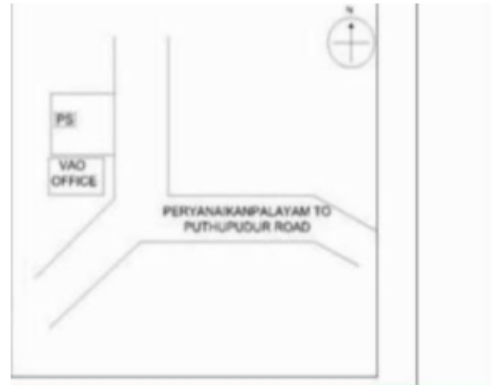

Key MAP View