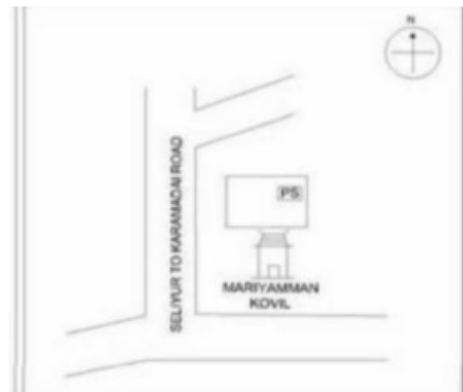

**Polling Station Building Front View**

**Polling Station Front View**

**Cad View**

**Key MAP View**

1 பெயர் : பூங்கொடி கணவர் பெயர் : வடிவேல் வீட்டு எண் : 3/25 வயது : 36 பாலினம் : பெண்	ATS0184283 Photo is available	2 பெயர் : முத்தம்மாள் கணவர் பெயர் : கணபதிகவுடர் வீட்டு எண் : 3-40 வயது : 77 பாலினம் : பெண்	FRW1474840 Photo is available	# 3 பெயர் : க ராஜகுமார் தந்தை பெயர் : கணபதிகவுடர் வீட்டு எண் : 3-40 வயது : 54 பாலினம் : ஆண்	FRW1475326 Photo is available
4 பெயர் : விவேகானந்தன் தந்தை பெயர் : சண்முகம் வீட்டு எண் : 3/62 வயது : 47 பாலினம் : ஆண்	KMF5183801 Photo is available	5 பெயர் : சாந்தி கணவர் பெயர் : விவேகானந்தன் வீட்டு எண் : 3/62 வயது : 44 பாலினம் : பெண்	NMJ0973404 Photo is available	6 பெயர் : ருக்குமணி இதரர் பெயர் : கிருஷ்ணசாமி வீட்டு எண் : 3-68A வயது : 65 பாலினம் : பெண்	ATS2522126 Photo is available
7 பெயர் : மாரியம்மாள் கணவர் பெயர் : ரங்கசாமிநாடார் வீட்டு எண் : 3-69 வயது : 62 பாலினம் : பெண்	ATS2522134 Photo is available	8 பெயர் : பெருமாள் தந்தை பெயர் : கருப்பண்ணகவுடர் வீட்டு எண் : 3-78 வயது : 66 பாலினம் : ஆண்	ATS2522142 Photo is available	S 9 பெயர் : குபேந்திரன் தந்தை பெயர் : பெரியசுருப்பதேவர் வீட்டு எண் : 3-495 வயது : 54 பாலினம் : ஆண்	FRW3664380 Photo is available
S 10 பெயர் : மகாலட்சுமி கணவர் பெயர் : குபேந்திரன் வீட்டு எண் : 3-495 வயது : 45 பாலினம் : பெண்	FRW3664398 Photo is available	S 11 பெயர் : ஜீவநந்தி தந்தை பெயர் : குபேந்திரன் வீட்டு எண் : 3-495 வயது : 27 பாலினம் : பெண்	ATS1763879 Photo is available	S 12 பெயர் : ரங்கநாதன் தந்தை பெயர் : அப்பாசாமி வீட்டு எண் : 3-249 வயது : 46 பாலினம் : ஆண்	ATS1058494 Photo is available
S 13 பெயர் : பேபி கணவர் பெயர் : ரங்கநாதன் வீட்டு எண் : 3-249 வயது : 41 பாலினம் : பெண்	ATS1058502 Photo is available	14 பெயர் : வெண்ணிலா கணவர் பெயர் : சுந்தரேசன் வீட்டு எண் : 4/296பீ வயது : 53 பாலினம் : பெண்	ATS2313880 Photo is available	15 பெயர் : ருக்மணி து கணவர் பெயர் : துரைசாமி வீட்டு எண் : 4/298பி வயது : 65 பாலினம் : பெண்	ATS1958867 Photo is available
16 பெயர் : கண்ணதாசன் துளசிதாஸ் தந்தை பெயர் : துளசிதாஸ் லட்சுமணதாஸ் வீட்டு எண் : 4/299 வயது : 45 பாலினம் : ஆண்	ATS3226537 Photo is available	17 பெயர் : ராஜேஸ்வரி கண்ணதாசன் கணவர் பெயர் : கண்ணதாசன் துளசிதாஸ் வீட்டு எண் : 4/299 வயது : 44 பாலினம் : பெண்	ATS3226578 Photo is available	18 பெயர் : திரிஷால க ரா தந்தை பெயர் : கண்ணதாசன் துளசிதாஸ் வீட்டு எண் : 4/299 வயது : 20 பாலினம் : பெண்	ATS3136330 Photo is available
S 19 பெயர் : கோபி தந்தை பெயர் : ஆனந்தன் வீட்டு எண் : 4/339 வயது : 24 பாலினம் : ஆண்	ATS3109824 Photo is available	S 20 பெயர் : கோகுல் தந்தை பெயர் : ஆனந்தன் வீட்டு எண் : 4/339 வயது : 21 பாலினம் : ஆண்	ATS3109899 Photo is available	21 பெயர் : ராமசாமி தந்தை பெயர் : சிவனப்பன் வீட்டு எண் : 4/363 வயது : 60 பாலினம் : ஆண்	ATS3041696 Photo is available
22 பெயர் : முகமது ஜாலித் சை தாயின் பெயர் : ஜெரினா பேகம் பேகம் வீட்டு எண் : 4/369 வயது : 21 பாலினம் : ஆண்	ATS3013869 Photo is available	23 பெயர் : அஜிதா பா கணவர் பெயர் : சனீஷ் எஸ் வீட்டு எண் : 4/379-பி வயது : 25 பாலினம் : பெண்	ZET6083414 Photo is available	24 பெயர் : குணசுந்தரி கணவர் பெயர் : சிவராஜ் வீட்டு எண் : 4/459 வயது : 46 பாலினம் : பெண்	ATS0976183 Photo is available
25 பெயர் : வீரபத்திரசாமி தந்தை பெயர் : மாதையன் வீட்டு எண் : 6-2 வயது : 31 பாலினம் : ஆண்	ATS1213370 Photo is available	26 பெயர் : நவீன் குமார் தந்தை பெயர் : மாதையன் வீட்டு எண் : 6-2 வயது : 29 பாலினம் : ஆண்	ATS1213388 Photo is available	27 பெயர் : ராமசாமி தந்தை பெயர் : ரங்கையகவுடர் வீட்டு எண் : 6-4 வயது : 72 பாலினம் : ஆண்	ATS2522159 Photo is available
28 பெயர் : அமுதலட்சுமி கணவர் பெயர் : ரங்கசாமி வீட்டு எண் : 6-10 வயது : 62 பாலினம் : பெண்	ATS2522183 Photo is available	29 பெயர் : பூபாலன் தந்தை பெயர் : ரங்கசாமி வீட்டு எண் : 6-10 வயது : 45 பாலினம் : ஆண்	FRW4313169 Photo is available	30 பெயர் : அக்பரலி தந்தை பெயர் : நவப்பன் வீட்டு எண் : 6-11 வயது : 36 பாலினம் : ஆண்	ATS1213339 Photo is available