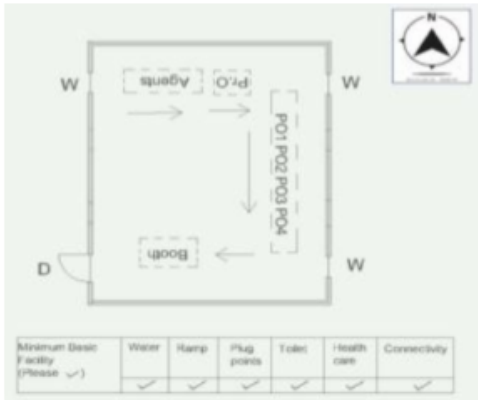

Google Map View

Polling Station Building Front View

Polling Station Front View

Cad View

Key MAP View

1 பெயர் : அப்துல் ஜலீல் தந்தை பெயர் : சையதுஇப்ராஹீம் வீட்டு எண் : 000 வயது : 26 பாலினம் : ஆண் Photo is available	ATS1833896	2 பெயர் : ஆசியாபீவி கணவர் பெயர் : அப்துல்காதர் வீட்டு எண் : 1 வயது : 70 பாலினம் : பெண் Photo is available	ATS0216473	3 பெயர் : உசேன் தந்தை பெயர் : அப்துல்காதர் வீட்டு எண் : 1 வயது : 66 பாலினம் : ஆண் Photo is available	ATS0216317
4 பெயர் : சிராஜ்தீன் தந்தை பெயர் : அப்துல்காசுமிர் வீட்டு எண் : 1 வயது : 57 பாலினம் : ஆண் Photo is available	ATS0216341	5 பெயர் : பர்கதநிஷா கணவர் பெயர் : உசேன் வீட்டு எண் : 1 வயது : 56 பாலினம் : பெண் Photo is available	ATS0216242	6 பெயர் : பைசுரஹ்மான் தந்தை பெயர் : ஜாபர் வீட்டு எண் : 1 வயது : 53 பாலினம் : ஆண் Photo is available	ATS0216176
7 பெயர் : சைபுதீன் தந்தை பெயர் : அப்துல்காதர் வீட்டு எண் : 1 வயது : 52 பாலினம் : ஆண் Photo is available	ATS0216382	8 பெயர் : பைரோஜாபேகம் கணவர் பெயர் : உமர்பாருக் வீட்டு எண் : 1 வயது : 51 பாலினம் : பெண் Photo is available	ATS0216606	9 பெயர் : மரியம்பீவி கணவர் பெயர் : சிராஜ்தீன் வீட்டு எண் : 1 வயது : 49 பாலினம் : பெண் Photo is available	ATS0216267
10 பெயர் : கலாமணி கணவர் பெயர் : நாகேந்திரன் வீட்டு எண் : 1 வயது : 48 பாலினம் : பெண் Photo is available	ATS0349365	11 பெயர் : பாத்திமா கணவர் பெயர் : பைசுரஹ்மான் வீட்டு எண் : 1 வயது : 46 பாலினம் : பெண் Photo is available	ATS0216507	12 பெயர் : பைரோஜாபேகம் கணவர் பெயர் : சூத்புதீன் வீட்டு எண் : 1 வயது : 46 பாலினம் : பெண் Photo is available	ATS0216499
13 பெயர் : பரீதா கணவர் பெயர் : ஹபிப்ராஜா வீட்டு எண் : 1 வயது : 45 பாலினம் : பெண் Photo is available	ATS0349381	14 பெயர் : நஸிராபானு கணவர் பெயர் : முகமதுசபி வீட்டு எண் : 1 வயது : 41 பாலினம் : பெண் Photo is available	ATS0216572	15 பெயர் : ரபீக் அகமது தந்தை பெயர் : அப்துல் ரஹ்மான் வீட்டு எண் : 1 வயது : 40 பாலினம் : ஆண் Photo is available	ATS0670950
16 பெயர் : சக்திவேல் தந்தை பெயர் : நாகராஜ் வீட்டு எண் : 1 வயது : 39 பாலினம் : ஆண் Photo is available	ATS1447184	17 பெயர் : ரஷியாபேகம் தந்தை பெயர் : பாபுபாஷா வீட்டு எண் : 1 வயது : 36 பாலினம் : பெண் Photo is available	ATS0216101	18 பெயர் : சரண்யா தந்தை பெயர் : தங்கவேல் வீட்டு எண் : 1 வயது : 36 பாலினம் : பெண் Photo is available	ATS0216465
19 பெயர் : சமீர் தந்தை பெயர் : இஸ்மாயில் வீட்டு எண் : 1 வயது : 35 பாலினம் : ஆண் Photo is available	ATS0670786	20 பெயர் : முகமதுஇலியாஸ் தந்தை பெயர் : உமர்பாருக் வீட்டு எண் : 1 வயது : 34 பாலினம் : ஆண் Photo is available	ATS0216333	21 பெயர் : உமர்பாருக் - தந்தை பெயர் : உசேன் வீட்டு எண் : 1 வயது : 34 பாலினம் : ஆண் Photo is available	ATS0216259
22 பெயர் : சங்கீதா தந்தை பெயர் : சக்திவேல் வீட்டு எண் : 1 வயது : 32 பாலினம் : பெண் Photo is available	ATS1447192	23 பெயர் : கன்சுல் மஹரிபா தந்தை பெயர் : முகமது அலி வீட்டு எண் : 1 வயது : 32 பாலினம் : பெண் Photo is available	ATS3057593	24 பெயர் : விஜயலக்ஷ்மி கணவர் பெயர் : வெங்கடேஷ் வீட்டு எண் : 1 வயது : 31 பாலினம் : பெண் Photo is available	ATS2932952
25 பெயர் : ரபியாபீவி கணவர் பெயர் : பசீர்அகமது வீட்டு எண் : 1-100D வயது : 70 பாலினம் : பெண் Photo is available	ATS1993005	26 பெயர் : அப்துல் சமது தந்தை பெயர் : முகம்மதுயாகுப் வீட்டு எண் : 1/135a வயது : 85 பாலினம் : ஆண் Photo is available	ATS1898006	27 பெயர் : பசிரியா கணவர் பெயர் : முஹமது சலீம் வீட்டு எண் : 1டி வயது : 40 பாலினம் : பெண் Photo is available	ATS3152295
28 பெயர் : நஹதியா பானு கணவர் பெயர் : முகமது சலீம் வீட்டு எண் : 1டி வயது : 21 பாலினம் : பெண் Photo is available	ATS3149663	29 பெயர் : ரத்தினசாமி தந்தை பெயர் : ஆறுமுகக்கவுண்டர் வீட்டு எண் : 2 வயது : 73 பாலினம் : ஆண் Photo is available	ATS1993013	30 பெயர் : பாக்கியவதி கணவர் பெயர் : ரத்னாசாமி வீட்டு எண் : 2 வயது : 62 பாலினம் : பெண் Photo is available	ATS1993021