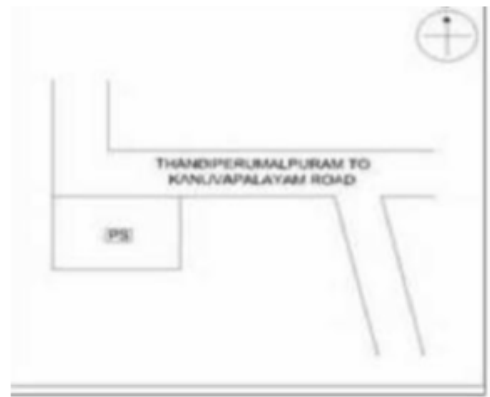

Google Map View

Polling Station Building Front View

Polling Station Front View

Cad View

Key MAP View

1 பெயர் : வசந்தகுமார் தந்தை பெயர்: முருகேசன் வீட்டு எண் : 1-9 வயது : 24 பாலினம் : ஆண்	ATS3219003 Photo is available	2 பெயர் : சரவணன் தந்தை பெயர்: அய்யப்பன் வீட்டு எண் : 1/18, வயது : 25 பாலினம் : ஆண்	ATS2958411 Photo is available	3 பெயர் : முத்துலட்சுமி வே தந்தை பெயர்: வேட்டைகாரன் வீட்டு எண் : 1/18 எஃப் வயது : 26 பாலினம் : பெண்	ATS3022118 Photo is available
4 பெயர் : பெரிய கருப்பன் தந்தை பெயர்: அய்யப்பன் வீட்டு எண் : 1-18-ஜி வயது : 27 பாலினம் : ஆண்	ATS6511976 Photo is available	5 பெயர் : வீரமணி ஐ தந்தை பெயர்: ஐயப்பன் வீட்டு எண் : 1/18 ஜி வயது : 24 பாலினம் : ஆண்	ATS3216827 Photo is available	6 பெயர் : கார்த்தி தே தந்தை பெயர்: தேவராஜ் வீட்டு எண் : 1/18 ஜி-3 வயது : 24 பாலினம் : ஆண்	ATS3216959 Photo is available
7 பெயர் : தேவி கணவர் பெயர்: செல்வம் வீட்டு எண் : 1/33 வயது : 43 பாலினம் : பெண்	ATS3066743 Photo is available	8 பெயர் : லட்சுமி கணவர் பெயர்: மணி வீட்டு எண் : 1/46 வயது : 49 பாலினம் : பெண்	ATS3045358 Photo is available	9 பெயர் : சபர்ஸ் செ தந்தை பெயர்: செல்வராஜ் வீட்டு எண் : 1/146ஜி1 வயது : 20 பாலினம் : ஆண்	ATS3047222 Photo is available
S 10 பெயர் : பத்மாவதி கணவர் பெயர்: வெங்கடாசலம் வீட்டு எண் : 1/147 எஸ்ஆர்எஸ் பில்லிங் வயது : 64 பாலினம் : பெண்	WJB4138509 Photo is available	R2 11 பெயர் : வெள்ளிங்கிரா தந்தை பெயர்: மாரப்பன் வீட்டு எண் : 1/263 வயது : 62 பாலினம் : ஆண்	FRW1472703 Photo is available	S 12 பெயர் : பானுமதி தந்தை பெயர்: சுப்பிரமணியம் வீட்டு எண் : 1/263 வயது : 59 பாலினம் : பெண்	FRW1471598 Photo is available
S 13 பெயர் : சந்தியா தந்தை பெயர்: வெள்ளியங்கிரி வீட்டு எண் : 1/263 வயது : 40 பாலினம் : பெண்	ATS0483594 Photo is available	14 பெயர் : நிறைபாண்டி தந்தை பெயர்: குருசாமி வீட்டு எண் : 1/321 வயது : 36 பாலினம் : ஆண்	ATS3066768 Photo is available	15 பெயர் : ராஜேந்திரன் தந்தை பெயர்: ரங்கசாமிகவுடர் வீட்டு எண் : 2 வயது : 62 பாலினம் : ஆண்	ATS2543205 Photo is available
16 பெயர் : தேவதாஸ் தந்தை பெயர்: ஆப்ரகாம் வீட்டு எண் : 2 வயது : 60 பாலினம் : ஆண்	ATS2543213 Photo is available	17 பெயர் : பாப்பாள் தந்தை பெயர்: சுந்தரம் வீட்டு எண் : 2 வயது : 58 பாலினம் : பெண்	ATS2543221 Photo is available	18 பெயர் : சுப்புலட்சுமி கணவர் பெயர்: சுப்பையன் வீட்டு எண் : 2-1 வயது : 76 பாலினம் : பெண்	ATS2543239 Photo is available
19 பெயர் : சுப்பம்மாள் கணவர் பெயர்: ரங்கசாமி வீட்டு எண் : 2-3 வயது : 81 பாலினம் : பெண்	ATS0307074 Photo is available	20 பெயர் : ருக்மாதவன் தந்தை பெயர்: வெள்ளிங்கிரிகவுடர் வீட்டு எண் : 2-4 வயது : 61 பாலினம் : ஆண்	ATS2543247 Photo is available	21 பெயர் : விஜயா கணவர் பெயர்: ருக்மாதவன் வீட்டு எண் : 2-4 வயது : 51 பாலினம் : பெண்	ATS2543254 Photo is available
22 பெயர் : அருண் பிரசாத் தந்தை பெயர்: ருக்மாதவன் வீட்டு எண் : 2-4 வயது : 34 பாலினம் : ஆண்	ATS0307215 Photo is available	23 பெயர் : லாவண்யா கணவர் பெயர்: அருண் பிரசாத் வீட்டு எண் : 2/4 வயது : 32 பாலினம் : பெண்	ATS1873694 Photo is available	24 பெயர் : லட்சுமணன் தந்தை பெயர்: முருகேசன் வீட்டு எண் : 2/5 வயது : 42 பாலினம் : ஆண்	ATS1877059 Photo is available
25 பெயர் : சுப்பம்மாள் கணவர் பெயர்: ஈஸ்வரன் வீட்டு எண் : 2-6 வயது : 75 பாலினம் : பெண்	ATS2543270 Photo is available	26 பெயர் : முருகேசன் தந்தை பெயர்: ஈஸ்வரன் வீட்டு எண் : 2-6 வயது : 53 பாலினம் : ஆண்	ATS2543288 Photo is available	27 பெயர் : சுதா கணவர் பெயர்: முருகேசன் வீட்டு எண் : 2-6 வயது : 47 பாலினம் : பெண்	FRW3683000 Photo is available
28 பெயர் : அஸ்வின தந்தை பெயர்: முருகேசன் வீட்டு எண் : 2/6 வயது : 24 பாலினம் : ஆண்	ATS2696532 Photo is available	29 பெயர் : ரித்திகா தந்தை பெயர்: முருகேசன் வீட்டு எண் : 2/6 வயது : 22 பாலினம் : பெண்	ATS3096112 Photo is available	30 பெயர் : கலைவாணி கணவர் பெயர்: வெள்ளியங்கிரி வீட்டு எண் : 2-7 வயது : 45 பாலினம் : பெண்	FRW3995263 Photo is available