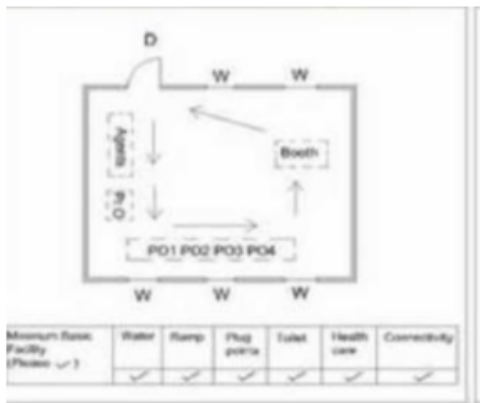

Google Map View

Polling Station Building Front View

Polling Station Front View

Cad View

Key MAP View

1 பெயர் : வசந்தகுமார் தந்தை பெயர்: முருகேசன் வீட்டு எண் : 1-9 வயது : 24 பாலினம் : ஆண்	ATS3219003 Photo is available	2 பெயர் : சரவணன் தந்தை பெயர்: அய்யப்பன் வீட்டு எண் : 1/18, வயது : 25 பாலினம் : ஆண்	ATS2958411 Photo is available	3 பெயர் : முத்துலட்சுமி வே தந்தை பெயர்: வேட்டைகாரன் வீட்டு எண் : 1/18 எஃப் வயது : 26 பாலினம் : பெண்	ATS3022118 Photo is available
4 பெயர் : பெரிய கருப்பன் தந்தை பெயர்: அய்யப்பன் வீட்டு எண் : 1-18-ஜி வயது : 27 பாலினம் : ஆண்	ATS6511976 Photo is available	5 பெயர் : வீரமணி ஐ தந்தை பெயர்: ஐயப்பன் வீட்டு எண் : 1/18 ஜி வயது : 24 பாலினம் : ஆண்	ATS3216827 Photo is available	6 பெயர் : கார்த்தி தே தந்தை பெயர்: தேவராஜ் வீட்டு எண் : 1/18 ஜி-3 வயது : 24 பாலினம் : ஆண்	ATS3216959 Photo is available
7 பெயர் : தேவி கணவர் பெயர்: செல்வம் வீட்டு எண் : 1/33 வயது : 43 பாலினம் : பெண்	ATS3066743 Photo is available	8 பெயர் : லட்சுமி கணவர் பெயர்: மணி வீட்டு எண் : 1/46 வயது : 49 பாலினம் : பெண்	ATS3045358 Photo is available	9 பெயர் : சபர்ஸ் செ தந்தை பெயர்: செல்வராஜ் வீட்டு எண் : 1/146ஜி1 வயது : 20 பாலினம் : ஆண்	ATS3047222 Photo is available
S 10 பெயர் : பத்மாவதி கணவர் பெயர்: வெங்கடாசலம் வீட்டு எண் : 1/147 எஸ்ஆர்எஸ் பில்லிங் வயது : 64 பாலினம் : பெண்	WJB4138509 Photo is available	R2 11 பெயர் : வெள்ளிங்கிரா தந்தை பெயர்: மாரப்பன் வீட்டு எண் : 1/263 வயது : 62 பாலினம் : ஆண்	FRW1472703 Photo is available	S 12 பெயர் : பானுமதி தந்தை பெயர்: சுப்பிரமணியம் வீட்டு எண் : 1/263 வயது : 59 பாலினம் : பெண்	FRW1471598 Photo is available
S 13 பெயர் : சந்தியா தந்தை பெயர்: வெள்ளியங்கிரி வீட்டு எண் : 1/263 வயது : 40 பாலினம் : பெண்	ATS0483594 Photo is available	14 பெயர் : நிறைபாண்டி தந்தை பெயர்: குருசாமி வீட்டு எண் : 1/321 வயது : 36 பாலினம் : ஆண்	ATS3066768 Photo is available	15 பெயர் : ராஜேந்திரன் தந்தை பெயர்: ரங்கசாமிகவுடர் வீட்டு எண் : 2 வயது : 62 பாலினம் : ஆண்	ATS2543205 Photo is available
16 பெயர் : தேவதாஸ் தந்தை பெயர்: ஆப்ரகாம் வீட்டு எண் : 2 வயது : 60 பாலினம் : ஆண்	ATS2543213 Photo is available	17 பெயர் : பாப்பாள் தந்தை பெயர்: சுந்தரம் வீட்டு எண் : 2 வயது : 58 பாலினம் : பெண்	ATS2543221 Photo is available	18 பெயர் : சுப்புலட்சுமி கணவர் பெயர்: சுப்பையன் வீட்டு எண் : 2-1 வயது : 76 பாலினம் : பெண்	ATS2543239 Photo is available
19 பெயர் : சுப்பம்மாள் கணவர் பெயர்: ரங்கசாமி வீட்டு எண் : 2-3 வயது : 81 பாலினம் : பெண்	ATS0307074 Photo is available	20 பெயர் : ருக்மாதவன் தந்தை பெயர்: வெள்ளிங்கிரிகவுடர் வீட்டு எண் : 2-4 வயது : 61 பாலினம் : ஆண்	ATS2543247 Photo is available	21 பெயர் : விஜயா கணவர் பெயர்: ருக்மாதவன் வீட்டு எண் : 2-4 வயது : 51 பாலினம் : பெண்	ATS2543254 Photo is available
22 பெயர் : அருண் பிரசாத் தந்தை பெயர்: ருக்மாதவன் வீட்டு எண் : 2-4 வயது : 34 பாலினம் : ஆண்	ATS0307215 Photo is available	23 பெயர் : லாவண்யா கணவர் பெயர்: அருண் பிரசாத் வீட்டு எண் : 2/4 வயது : 32 பாலினம் : பெண்	ATS1873694 Photo is available	24 பெயர் : லட்சுமணன் தந்தை பெயர்: முருகேசன் வீட்டு எண் : 2/5 வயது : 42 பாலினம் : ஆண்	ATS1877059 Photo is available
25 பெயர் : சுப்பம்மாள் கணவர் பெயர்: ஈஸ்வரன் வீட்டு எண் : 2-6 வயது : 75 பாலினம் : பெண்	ATS2543270 Photo is available	26 பெயர் : முருகேசன் தந்தை பெயர்: ஈஸ்வரன் வீட்டு எண் : 2-6 வயது : 53 பாலினம் : ஆண்	ATS2543288 Photo is available	27 பெயர் : சுதா கணவர் பெயர்: முருகேசன் வீட்டு எண் : 2-6 வயது : 47 பாலினம் : பெண்	FRW3683000 Photo is available
28 பெயர் : அஸ்வின தந்தை பெயர்: முருகேசன் வீட்டு எண் : 2/6 வயது : 24 பாலினம் : ஆண்	ATS2696532 Photo is available	29 பெயர் : ரித்திகா தந்தை பெயர்: முருகேசன் வீட்டு எண் : 2/6 வயது : 22 பாலினம் : பெண்	ATS3096112 Photo is available	30 பெயர் : கலைவாணி கணவர் பெயர்: வெள்ளியங்கிரி வீட்டு எண் : 2-7 வயது : 45 பாலினம் : பெண்	FRW3995263 Photo is available