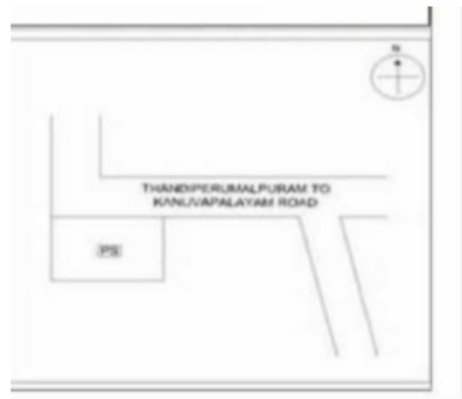

Google Map View

Polling Station Building Front View

Polling Station Front View

Cad View

Key MAP View

1 பெயர் : ஜோதி கணவர் பெயர் : நாகராஜ் வீட்டு எண் : 1 வயது : 39 பாலினம் : பெண் Photo is available	ATS0545061	2 பெயர் : கோவர்த்தனம் தந்தை பெயர் : ராமசாமி வீட்டு எண் : 2-12 வயது : 58 பாலினம் : ஆண் Photo is available	FRW4232997	3 பெயர் : அனுசுயா கணவர் பெயர் : கோவர்தனம் வீட்டு எண் : 2-12 வயது : 49 பாலினம் : பெண் Photo is available	FRW3683265
4 பெயர் : யசோதா கணவர் பெயர் : கருப்புசாமி வீட்டு எண் : 2-100 வயது : 46 பாலினம் : பெண் Photo is available	FRW3682812	5 பெயர் : கவிதா கணவர் பெயர் : கணேசன் வீட்டு எண் : 2-102 வயது : 37 பாலினம் : பெண் Photo is available	ATS0544783	6 பெயர் : ஆறுமுகம் தந்தை பெயர் : ராமன் வீட்டு எண் : 2-103 வயது : 58 பாலினம் : ஆண் Photo is available	FRW3682002
7 பெயர் : மூர்த்தி தந்தை பெயர் : ஆறுமுகம் வீட்டு எண் : 2-103 வயது : 40 பாலினம் : ஆண் Photo is available	ATS0544874	S 8 பெயர் : கவிதா கணவர் பெயர் : வெண்சாமி வீட்டு எண் : 2/103 வயது : 44 பாலினம் : பெண் DELETED Photo is available	ATS0545046	9 பெயர் : வெள்ளிகிரிசாமி தந்தை பெயர் : ரங்கசாமி வீட்டு எண் : 2/130 வயது : 45 பாலினம் : ஆண் Photo is available	FRW3995602
10 பெயர் : சரண்யா கணவர் பெயர் : வெள்ளிகிரிசாமி வீட்டு எண் : 2/130 வயது : 37 பாலினம் : பெண் Photo is available	ATS1059096	11 பெயர் : பத்திரசாமி தந்தை பெயர் : கானியப்பன் வீட்டு எண் : 3-2 வயது : 44 பாலினம் : ஆண் Photo is available	ATS0544882	12 பெயர் : ரங்கநாதன் தந்தை பெயர் : துரைசாமி வீட்டு எண் : 3-11 வயது : 44 பாலினம் : ஆண் Photo is available	FRW3681939
13 பெயர் : சரவணன் தந்தை பெயர் : ராதாமணி வீட்டு எண் : 3-23 வயது : 39 பாலினம் : ஆண் Photo is available	ATS0544866	14 பெயர் : பிரியா கணவர் பெயர் : ராஜ்குமார் வீட்டு எண் : 3-26 வயது : 37 பாலினம் : பெண் Photo is available	ATS0544908	15 பெயர் : கார்த்திக்குமார் தந்தை பெயர் : ராமசாமி வீட்டு எண் : 3-26 வயது : 37 பாலினம் : ஆண் Photo is available	ATS0544791
16 பெயர் : மணிகண்டன் தந்தை பெயர் : ராமகிருஷ்ணன் வீட்டு எண் : 3-40 வயது : 34 பாலினம் : ஆண் Photo is available	ATS0790915	17 பெயர் : லட்சுமி கணவர் பெயர் : கருப்புசாமி வீட்டு எண் : 3-43 வயது : 48 பாலினம் : பெண் Photo is available	ATS0545079	18 பெயர் : நாகராஜ் தந்தை பெயர் : பாலகுட்டி வீட்டு எண் : 3-45 வயது : 60 பாலினம் : ஆண் Photo is available	ATS0544775
19 பெயர் : சாந்திகலா கணவர் பெயர் : பிரபு வீட்டு எண் : 3-55 வயது : 36 பாலினம் : பெண் Photo is available	ATS0544809	20 பெயர் : நித்யா கணவர் பெயர் : மாரிமுத்து வீட்டு எண் : 3/68 வயது : 33 பாலினம் : பெண் Photo is available	ATS0544833	21 பெயர் : பிரதாப் குமார் தந்தை பெயர் : பண்ணாரி வீட்டு எண் : 3-71 வயது : 34 பாலினம் : ஆண் Photo is available	ATS0545020
22 பெயர் : தினேஷ்குமார் தந்தை பெயர் : ரங்கராஜ் வீட்டு எண் : 3-121 வயது : 33 பாலினம் : ஆண் Photo is available	ATS0545012	23 பெயர் : பார்வதி கணவர் பெயர் : துரைசாமி வீட்டு எண் : 3-126 வயது : 61 பாலினம் : பெண் Photo is available	ATS0307827	24 பெயர் : விக்னேஷ் தந்தை பெயர் : சுந்தரம் வீட்டு எண் : 3-133 வயது : 31 பாலினம் : ஆண் Photo is available	ATS1277756
25 பெயர் : கணேசன் தந்தை பெயர் : சுப்பிரமணியன் வீட்டு எண் : 3-133 வயது : 27 பாலினம் : ஆண் Photo is available	ATS1764109	26 பெயர் : ரமயா தந்தை பெயர் : ரவி வீட்டு எண் : 3-135 வயது : 32 பாலினம் : பெண் Photo is available	ATS0544999	27 பெயர் : க.நவநிதிகிருஷ்ணன் தந்தை பெயர் : கே.கருணாநிதி வீட்டு எண் : 3/136 வயது : 23 பாலினம் : ஆண் Photo is available	ATS2760908
28 பெயர் : நந்தினி கணவர் பெயர் : தேவராஜ் வீட்டு எண் : 3-142 வயது : 35 பாலினம் : பெண் Photo is available	ATS2971729	29 பெயர் : அனிலா கணவர் பெயர் : ஆறுமுகம் வீட்டு எண் : 3-143 வயது : 29 பாலினம் : பெண் Photo is available	ATS1554310	30 பெயர் : ஞானசேகர் தந்தை பெயர் : வெ.பழனிசாமி வீட்டு எண் : 3/146 வயது : 23 பாலினம் : ஆண் Photo is available	ATS2760940