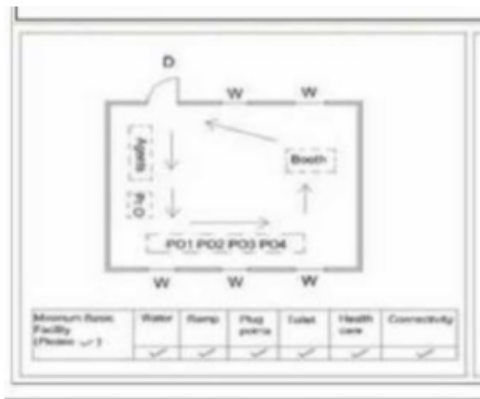

Google Map View

Polling Station Building Front View

Polling Station Front View

Cad View

Key MAP View

1 பெயர் : ஜோதி கணவர் பெயர் : நாகராஜ் வீட்டு எண் : 1 வயது : 39 பாலினம் : பெண் Photo is available	ATS0545061	2 பெயர் : கோவர்த்தனம் தந்தை பெயர் : ராமசாமி வீட்டு எண் : 2-12 வயது : 58 பாலினம் : ஆண் Photo is available	FRW4232997	3 பெயர் : அனுசுயா கணவர் பெயர் : கோவர்தனம் வீட்டு எண் : 2-12 வயது : 49 பாலினம் : பெண் Photo is available	FRW3683265
4 பெயர் : யசோதா கணவர் பெயர் : கருப்புசாமி வீட்டு எண் : 2-100 வயது : 46 பாலினம் : பெண் Photo is available	FRW3682812	5 பெயர் : கவிதா கணவர் பெயர் : கணேசன் வீட்டு எண் : 2-102 வயது : 37 பாலினம் : பெண் Photo is available	ATS0544783	6 பெயர் : ஆறுமுகம் தந்தை பெயர் : ராமன் வீட்டு எண் : 2-103 வயது : 58 பாலினம் : ஆண் Photo is available	FRW3682002
7 பெயர் : மூர்த்தி தந்தை பெயர் : ஆறுமுகம் வீட்டு எண் : 2-103 வயது : 40 பாலினம் : ஆண் Photo is available	ATS0544874	S 8 பெயர் : கவிதா கணவர் பெயர் : வெண்சாமி வீட்டு எண் : 2/103 வயது : 44 பாலினம் : பெண் DELETED Photo is available	ATS0545046	9 பெயர் : வெள்ளிகிரிசாமி தந்தை பெயர் : ரங்கசாமி வீட்டு எண் : 2/130 வயது : 45 பாலினம் : ஆண் Photo is available	FRW3995602
10 பெயர் : சரண்யா கணவர் பெயர் : வெள்ளிகிரிசாமி வீட்டு எண் : 2/130 வயது : 37 பாலினம் : பெண் Photo is available	ATS1059096	11 பெயர் : பத்திரசாமி தந்தை பெயர் : கானியப்பன் வீட்டு எண் : 3-2 வயது : 44 பாலினம் : ஆண் Photo is available	ATS0544882	12 பெயர் : ரங்கநாதன் தந்தை பெயர் : துரைசாமி வீட்டு எண் : 3-11 வயது : 44 பாலினம் : ஆண் Photo is available	FRW3681939
13 பெயர் : சரவணன் தந்தை பெயர் : ராதாமணி வீட்டு எண் : 3-23 வயது : 39 பாலினம் : ஆண் Photo is available	ATS0544866	14 பெயர் : பிரியா கணவர் பெயர் : ராஜ்குமார் வீட்டு எண் : 3-26 வயது : 37 பாலினம் : பெண் Photo is available	ATS0544908	15 பெயர் : கார்த்திக்குமார் தந்தை பெயர் : ராமசாமி வீட்டு எண் : 3-26 வயது : 37 பாலினம் : ஆண் Photo is available	ATS0544791
16 பெயர் : மணிகண்டன் தந்தை பெயர் : ராமகிருஷ்ணன் வீட்டு எண் : 3-40 வயது : 34 பாலினம் : ஆண் Photo is available	ATS0790915	17 பெயர் : லட்சுமி கணவர் பெயர் : கருப்புசாமி வீட்டு எண் : 3-43 வயது : 48 பாலினம் : பெண் Photo is available	ATS0545079	18 பெயர் : நாகராஜ் தந்தை பெயர் : பாலகுட்டி வீட்டு எண் : 3-45 வயது : 60 பாலினம் : ஆண் Photo is available	ATS0544775
19 பெயர் : சாந்திகலா கணவர் பெயர் : பிரபு வீட்டு எண் : 3-55 வயது : 36 பாலினம் : பெண் Photo is available	ATS0544809	20 பெயர் : நித்யா கணவர் பெயர் : மாரிமுத்து வீட்டு எண் : 3/68 வயது : 33 பாலினம் : பெண் Photo is available	ATS0544833	21 பெயர் : பிரதாப் குமார் தந்தை பெயர் : பண்ணாரி வீட்டு எண் : 3-71 வயது : 34 பாலினம் : ஆண் Photo is available	ATS0545020
22 பெயர் : தினேஷ்குமார் தந்தை பெயர் : ரங்கராஜ் வீட்டு எண் : 3-121 வயது : 33 பாலினம் : ஆண் Photo is available	ATS0545012	23 பெயர் : பார்வதி கணவர் பெயர் : துரைசாமி வீட்டு எண் : 3-126 வயது : 61 பாலினம் : பெண் Photo is available	ATS0307827	24 பெயர் : விக்னேஷ் தந்தை பெயர் : சுந்தரம் வீட்டு எண் : 3-133 வயது : 31 பாலினம் : ஆண் Photo is available	ATS1277756
25 பெயர் : கணேசன் தந்தை பெயர் : சுப்பிரமணியன் வீட்டு எண் : 3-133 வயது : 27 பாலினம் : ஆண் Photo is available	ATS1764109	26 பெயர் : ரமயா தந்தை பெயர் : ரவி வீட்டு எண் : 3-135 வயது : 32 பாலினம் : பெண் Photo is available	ATS0544999	27 பெயர் : க.நவநிதிகிருஷ்ணன் தந்தை பெயர் : கே.கருணாநிதி வீட்டு எண் : 3/136 வயது : 23 பாலினம் : ஆண் Photo is available	ATS2760908
28 பெயர் : நந்தினி கணவர் பெயர் : தேவராஜ் வீட்டு எண் : 3-142 வயது : 35 பாலினம் : பெண் Photo is available	ATS2971729	29 பெயர் : அனிலா கணவர் பெயர் : ஆறுமுகம் வீட்டு எண் : 3-143 வயது : 29 பாலினம் : பெண் Photo is available	ATS1554310	30 பெயர் : ஞானசேகர் தந்தை பெயர் : வெ.பழனிசாமி வீட்டு எண் : 3/146 வயது : 23 பாலினம் : ஆண் Photo is available	ATS2760940