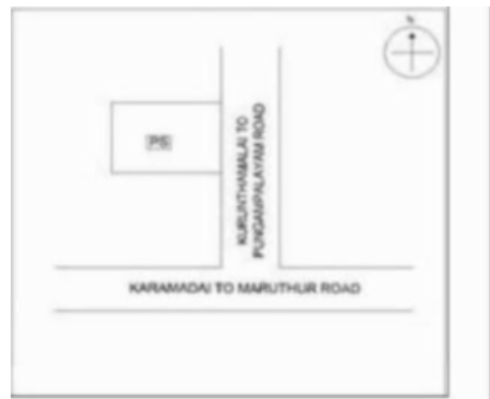

Key MAP View