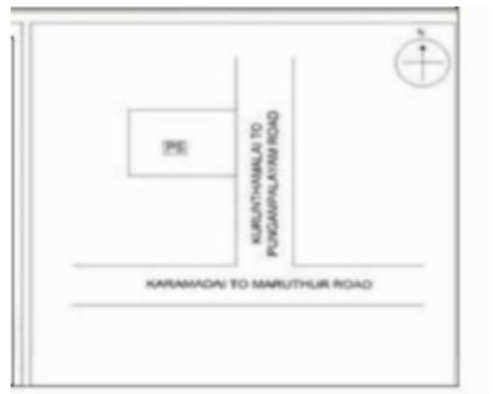

Key MAP View