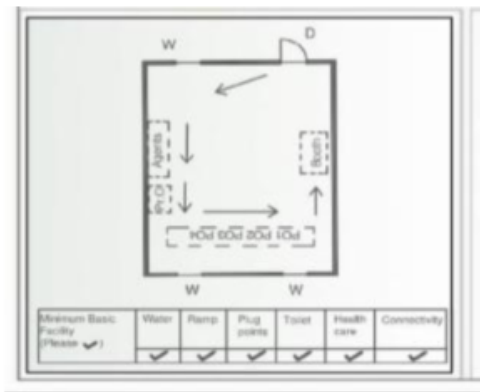

வாக்காளர் பதிவு அலுவலரின்
கையொப்பம்

Nazri Naksha

Google Map View

Polling Station Building Front View

Polling Station Front View

Cad View

Key MAP View

| | | | | | |
|---|----------------------------------|--|----------------------------------|--|----------------------------------|
| 1 பெயர் : சாவித்திரி கணவர் பெயர் : குருந்தாசலம் வீட்டு எண் : 1 வயது : 47 பாலினம் : பெண் | ATS0311043 Photo is available | 2 பெயர் : பிரியதர்ஷினி தாயின் பெயர் : சசீலா வீட்டு எண் : 1 வயது : 26 பாலினம் : பெண் | ATS2699189 Photo is available | 3 பெயர் : மஞ்சளா கணவர் பெயர் : மாவீரன் வீட்டு எண் : 1/185ஏம் வயது : 41 பாலினம் : பெண் | ATS2947133 Photo is available |
| 4 பெயர் : சமதி கணவர் பெயர் : சுந்தரபாண்டியன் வீட்டு எண் : 1/185ஏம் வயது : 41 பாலினம் : பெண் | ATS2947141 Photo is available | 5 பெயர் : மாவீரன் தந்தை பெயர் : சிவாஜி வீட்டு எண் : 1/185ஏம் வயது : 40 பாலினம் : ஆண் | ATS2947091 Photo is available | 6 பெயர் : பிரபாகரன் தந்தை பெயர் : காளிமுத்து வீட்டு எண் : 3-185 வயது : 32 பாலினம் : ஆண் | ATS0794362 Photo is available |
| 7 பெயர் : ரமேஷ் தந்தை பெயர் : ரங்கன் வீட்டு எண் : 5-516 வயது : 45 பாலினம் : ஆண் | FRW1585496 Photo is available | 8 பெயர் : முருகசாமி தந்தை பெயர் : பட்டி வீட்டு எண் : 5-517 வயது : 48 பாலினம் : ஆண் | FRW1670918 Photo is available | 9 பெயர் : கொத்தமல்லி கணவர் பெயர் : சேகர் வீட்டு எண் : 5-595 வயது : 54 பாலினம் : பெண் | FRW1671239 Photo is available |
| 10 பெயர் : சத்தியா கணவர் பெயர் : சத்யராஜ் வீட்டு எண் : 6-290 வயது : 37 பாலினம் : பெண் | ATS1278436 Photo is available | 11 பெயர் : கௌதம் தந்தை பெயர் : கஜேந்திரன் வீட்டு எண் : 6-290 வயது : 32 பாலினம் : ஆண் | ATS1060144 Photo is available | 12 பெயர் : ஜோதிமீனா கணவர் பெயர் : கௌதம் வீட்டு எண் : 6-290 வயது : 29 பாலினம் : பெண் | ATS1764950 Photo is available |
| 13 பெயர் : அன்புராஜ் ச அன்புராஜ் ச தந்தை பெயர் : சத்யராஜ் க சத்யராஜ் க வீட்டு எண் : 6/290 வயது : 20 பாலினம் : ஆண் | ATS3212891 Photo is available | 14 பெயர் : திவாகர் தந்தை பெயர் : சுந்தரம் வீட்டு எண் : 19 வயது : 26 பாலினம் : ஆண் | ATS1841865 Photo is available | 15 பெயர் : ஐயப்பன் தந்தை பெயர் : மணி வீட்டு எண் : 7/5 வயது : 49 பாலினம் : ஆண் | ATS1871474 Photo is available |
| 16 பெயர் : சிந்து தந்தை பெயர் : நாகராஜன் வீட்டு எண் : 7/23 வயது : 28 பாலினம் : பெண் | ATS1811603 Photo is available | 17 பெயர் : லட்சுமி கணவர் பெயர் : கோவிந்தராஜ் வீட்டு எண் : 7-29 வயது : 55 பாலினம் : பெண் | ATS1060169 Photo is available | 18 பெயர் : ஜனனி கணவர் பெயர் : பார்த்திபன் வீட்டு எண் : 7/29 வயது : 26 பாலினம் : பெண் | ATS1811611 Photo is available |
| 19 பெயர் : மணிமேகலை தந்தை பெயர் : கனகராஜ் வீட்டு எண் : 7/51 வயது : 25 பாலினம் : பெண் | ATS1868637 Photo is available | 20 பெயர் : ராஜேஷ்வரி கணவர் பெயர் : பன்னீர்செல்வம் வீட்டு எண் : 7/52 வயது : 49 பாலினம் : பெண் | ATS2798015 Photo is available | 21 பெயர் : பழனிசாமி தந்தை பெயர் : ரங்கசாமி வீட்டு எண் : 7-54A வயது : 62 பாலினம் : ஆண் | ATS0932202 Photo is available |
| 22 பெயர் : சந்திர கலா கணவர் பெயர் : பழனிசாமி வீட்டு எண் : 7-54A வயது : 49 பாலினம் : பெண் | ATS0931931 Photo is available | 23 பெயர் : விக்காஷ் ப தந்தை பெயர் : பழனிசாமி ர வீட்டு எண் : 7/54 ஏ வயது : 27 பாலினம் : ஆண் | ATS3082021 Photo is available | 24 பெயர் : கிருத்திக் ரோஷன்.ப தந்தை பெயர் : பழனிசாமி வீட்டு எண் : 7/54 ஏ வயது : 21 பாலினம் : ஆண் | ATS3053204 Photo is available |
| 25 பெயர் : ரங்கராஜ் தந்தை பெயர் : ஊமத்துாரப்பன் வீட்டு எண் : 7-56 வயது : 63 பாலினம் : ஆண் | ATS1060177 Photo is available | 26 பெயர் : மோகன்ராஜ் தந்தை பெயர் : ரங்கசாமி வீட்டு எண் : 7/59 வயது : 43 பாலினம் : ஆண் | ATS2648426 Photo is available | 27 பெயர் : கார்ணியாஷ் தந்தை பெயர் : ரமேஷ் வீட்டு எண் : 7/73 வயது : 24 பாலினம் : ஆண் | ATS2698934 Photo is available |
| 28 பெயர் : நாவரசு தாயின் பெயர் : சசீலா வீட்டு எண் : 7/76 வயது : 23 பாலினம் : ஆண் | ATS2818946 Photo is available | 29 பெயர் : அபிமன்யு தந்தை பெயர் : ஜெயதேவன் வீட்டு எண் : 7-85 வயது : 28 பாலினம் : ஆண் | ATS1555093 Photo is available | 30 பெயர் : சரஸ்வதி கணவர் பெயர் : ராஜன் வீட்டு எண் : 7-533 வயது : 51 பாலினம் : பெண் | ATS0137430 Photo is available |