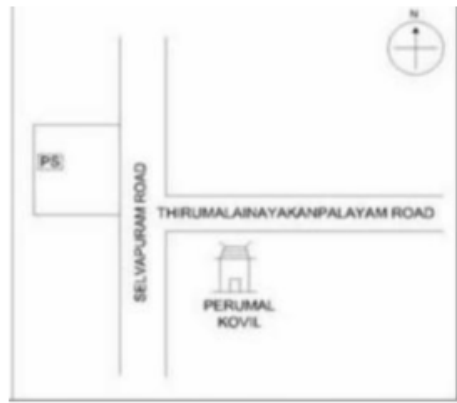

Google Map View

Polling Station Building Front View

Polling Station Front View

Cad View

Key MAP View

1 பெயர் : சுலோசனா தந்தை பெயர்: ராமசாமி வீட்டு எண் : 1 வயது : 33 பாலினம் : பெண்	ATS0796524 Photo is available	2 பெயர் : பிரபாசுவதி தந்தை பெயர்: ராமசாமி வீட்டு எண் : 1 வயது : 30 பாலினம் : பெண்	ATS1216159 Photo is available	3 பெயர் : பூங்கோதை சிவசாமி இதரர் பெயர்: சிவசாமி சிவசாமி வீட்டு எண் : 1/1 வயது : 51 பாலினம் : ஆண்	ATS3067907 Photo is available
4 பெயர் : சார்லட் கணவர் பெயர்: ஜோசப் அந்தோனி வீட்டு எண் : 1/2 வயது : 52 பாலினம் : பெண்	ATS2896249 Photo is available	5 பெயர் : ஜோசுவா சாமுவேல் தந்தை பெயர்: ஜோசப் அந்தோனி சரண்குமார் வீட்டு எண் : 1/2 வயது : 24 பாலினம் : ஆண்	ATS2885473 Photo is available	6 பெயர் : ஜோஸியா கிரிஸ்டோபர் தந்தை பெயர்: ஜோசப் அந்தோனி சரண்குமார் வீட்டு எண் : 1/2 வயது : 22 பாலினம் : ஆண்	ATS2917722 Photo is available
7 பெயர் : கிருஷ்ணவேணி கணவர் பெயர்: இளங்கோ வீட்டு எண் : 1/4 வயது : 58 பாலினம் : பெண்	FRW1488873 Photo is available	8 பெயர் : ஜெயபுத் தந்தை பெயர்: இளங்கோவன் வீட்டு எண் : 1-4 வயது : 33 பாலினம் : பெண்	ATS0797092 Photo is available	9 பெயர் : சந்தோஷ குமார் தந்தை பெயர்: சந்திரன் வீட்டு எண் : 1-13 வயது : 33 பாலினம் : ஆண்	ATS0796706 Photo is available
10 பெயர் : மதுமிதா சதீஷ்குமார் இதரர் பெயர்: சதீஷ்குமார் சதீஷ்குமார் வீட்டு எண் : 1-13 வயது : 26 பாலினம் : ஆண்	ATS3067949 Photo is available	11 பெயர் : பூநீதித் தந்தை பெயர்: ஜெயசாம்ராஜ் வீட்டு எண் : 1/91 வயது : 22 பாலினம் : ஆண்	ATS2920114 Photo is available	12 பெயர் : ஓம்பிரகாஷ் தந்தை பெயர்: பீகாராஜ் வீட்டு எண் : 1-176 வயது : 36 பாலினம் : ஆண்	ATS1699867 Photo is available
13 பெயர் : சந்தியா தந்தை பெயர்: மனோகரன் வீட்டு எண் : 1/449 வயது : 26 பாலினம் : பெண்	ATS2764876 Photo is available	14 பெயர் : லட்சுமி கணவர் பெயர்: ரங்கசாமி வீட்டு எண் : 1E வயது : 59 பாலினம் : பெண்	FRW4346144 Photo is available	15 பெயர் : ராஜம்மாள் கணவர் பெயர்: சண்முகம் வீட்டு எண் : 2 வயது : 63 பாலினம் : பெண்	FRW3735453 Photo is available
16 பெயர் : கிருஷ்ணவேணி தந்தை பெயர்: சண்முகம் வீட்டு எண் : 2 வயது : 46 பாலினம் : பெண்	FRW3737962 Photo is available	17 பெயர் : திருஞானம் தந்தை பெயர்: சண்முகம் வீட்டு எண் : 2 வயது : 44 பாலினம் : ஆண்	FRW3737277 Photo is available	18 பெயர் : சாலித்திரி கணவர் பெயர்: ராஜேந்திரன் வீட்டு எண் : 2 வயது : 43 பாலினம் : பெண்	FRW3737848 Photo is available
19 பெயர் : ராஜேந்திரன் தந்தை பெயர்: சண்முகம் வீட்டு எண் : 2-5 வயது : 50 பாலினம் : ஆண்	FRW3735172 Photo is available	20 பெயர் : கிஷோர் ரா தந்தை பெயர்: ராஜேந்திரன் சா வீட்டு எண் : 2/5 வயது : 20 பாலினம் : ஆண்	ATS3087293 Photo is available	21 பெயர் : நாச்சிமுத்து தந்தை பெயர்: பெருமாள் வீட்டு எண் : 2/39ஏ வயது : 67 பாலினம் : ஆண்	FRW4887642 Photo is available
22 பெயர் : பிரம்மநாயகம் தந்தை பெயர்: முத்தையாபிள்ளை வீட்டு எண் : 2-248 வயது : 60 பாலினம் : ஆண்	FRW4345989 Photo is available	23 பெயர் : ஐயப்பன் தந்தை பெயர்: வெள்ளச்சாமி வீட்டு எண் : 2-327 வயது : 46 பாலினம் : ஆண்	ATS0952754 Photo is available	24 பெயர் : நிஷா இ கணவர் பெயர்: ஐயப்பன் வீட்டு எண் : 2-327 வயது : 43 பாலினம் : பெண்	ATS0952978 Photo is available
25 பெயர் : சிவரஞ்சனி தந்தை பெயர்: ஐயப்பன் வீட்டு எண் : 2/327 வயது : 25 பாலினம் : பெண்	ATS1874734 Photo is available	26 பெயர் : சினேகா தந்தை பெயர்: ஐயப்பன் வீட்டு எண் : 2/327 வயது : 23 பாலினம் : பெண்	ATS2765063 Photo is available	27 பெயர் : இந்துமதி கணவர் பெயர்: பிரம்மநாயகம் வீட்டு எண் : 2-1248 வயது : 44 பாலினம் : பெண்	FRW4345971 Photo is available
28 பெயர் : பார்வதி கணவர் பெயர்: கிருஷ்ணப்பன் வீட்டு எண் : 3 வயது : 71 பாலினம் : பெண்	ATS2507903 Photo is available	29 பெயர் : சபரி தந்தை பெயர்: பாலசுப்ரமணியம் வீட்டு எண் : 3/9 ஏ-1 வயது : 23 பாலினம் : ஆண்	ATS2797736 Photo is available	30 பெயர் : கிருஷ்ணமூர்த்தி தந்தை பெயர்: ஹாலன் வீட்டு எண் : 3-315 வயது : 62 பாலினம் : ஆண்	ATS1216183 Photo is available