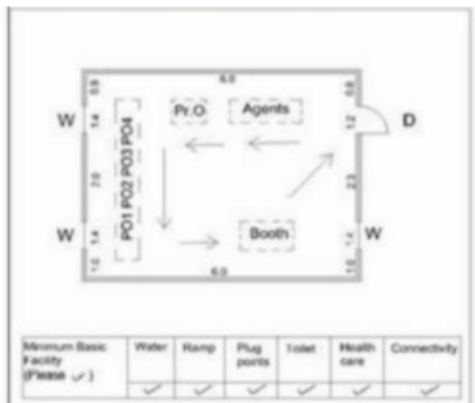

Google Map View

Polling Station Building Front View

Polling Station Front View

Cad View

Key MAP View

1 பெயர் : சுலோசனா தந்தை பெயர்: ராமசாமி வீட்டு எண் : 1 வயது : 33 பாலினம் : பெண்	ATS0796524 Photo is available	2 பெயர் : பிரபாசுவதி தந்தை பெயர்: ராமசாமி வீட்டு எண் : 1 வயது : 30 பாலினம் : பெண்	ATS1216159 Photo is available	3 பெயர் : பூங்கோதை சிவசாமி இதரர் பெயர்: சிவசாமி சிவசாமி வீட்டு எண் : 1/1 வயது : 51 பாலினம் : ஆண்	ATS3067907 Photo is available
4 பெயர் : சார்லட் கணவர் பெயர்: ஜோசப் அந்தோனி வீட்டு எண் : 1/2 வயது : 52 பாலினம் : பெண்	ATS2896249 Photo is available	5 பெயர் : ஜோசுவா சாமுவேல் தந்தை பெயர்: ஜோசப் அந்தோனி சரண்குமார் வீட்டு எண் : 1/2 வயது : 24 பாலினம் : ஆண்	ATS2885473 Photo is available	6 பெயர் : ஜோஸியா கிரிஸ்டோபர் தந்தை பெயர்: ஜோசப் அந்தோனி சரண்குமார் வீட்டு எண் : 1/2 வயது : 22 பாலினம் : ஆண்	ATS2917722 Photo is available
7 பெயர் : கிருஷ்ணவேணி கணவர் பெயர்: இளங்கோ வீட்டு எண் : 1/4 வயது : 58 பாலினம் : பெண்	FRW1488873 Photo is available	8 பெயர் : ஜெயபுத் தந்தை பெயர்: இளங்கோவன் வீட்டு எண் : 1-4 வயது : 33 பாலினம் : பெண்	ATS0797092 Photo is available	9 பெயர் : சந்தோஷ குமார் தந்தை பெயர்: சந்திரன் வீட்டு எண் : 1-13 வயது : 33 பாலினம் : ஆண்	ATS0796706 Photo is available
10 பெயர் : மதுமிதா சதீஷ்குமார் இதரர் பெயர்: சதீஷ்குமார் சதீஷ்குமார் வீட்டு எண் : 1-13 வயது : 26 பாலினம் : ஆண்	ATS3067949 Photo is available	11 பெயர் : பூநீதித் தந்தை பெயர்: ஜெயசாம்ராஜ் வீட்டு எண் : 1/91 வயது : 22 பாலினம் : ஆண்	ATS2920114 Photo is available	12 பெயர் : ஓம்பிரகாஷ் தந்தை பெயர்: பீகாராஜ் வீட்டு எண் : 1-176 வயது : 36 பாலினம் : ஆண்	ATS1699867 Photo is available
13 பெயர் : சந்தியா தந்தை பெயர்: மனோகரன் வீட்டு எண் : 1/449 வயது : 26 பாலினம் : பெண்	ATS2764876 Photo is available	14 பெயர் : லட்சுமி கணவர் பெயர்: ரங்கசாமி வீட்டு எண் : 1E வயது : 59 பாலினம் : பெண்	FRW4346144 Photo is available	15 பெயர் : ராஜம்மாள் கணவர் பெயர்: சண்முகம் வீட்டு எண் : 2 வயது : 63 பாலினம் : பெண்	FRW3735453 Photo is available
16 பெயர் : கிருஷ்ணவேணி தந்தை பெயர்: சண்முகம் வீட்டு எண் : 2 வயது : 46 பாலினம் : பெண்	FRW3737962 Photo is available	17 பெயர் : திருஞானம் தந்தை பெயர்: சண்முகம் வீட்டு எண் : 2 வயது : 44 பாலினம் : ஆண்	FRW3737277 Photo is available	18 பெயர் : சாலித்திரி கணவர் பெயர்: ராஜேந்திரன் வீட்டு எண் : 2 வயது : 43 பாலினம் : பெண்	FRW3737848 Photo is available
19 பெயர் : ராஜேந்திரன் தந்தை பெயர்: சண்முகம் வீட்டு எண் : 2-5 வயது : 50 பாலினம் : ஆண்	FRW3735172 Photo is available	20 பெயர் : கிஷோர் ரா தந்தை பெயர்: ராஜேந்திரன் சா வீட்டு எண் : 2/5 வயது : 20 பாலினம் : ஆண்	ATS3087293 Photo is available	21 பெயர் : நாச்சிமுத்து தந்தை பெயர்: பெருமாள் வீட்டு எண் : 2/39ஏ வயது : 67 பாலினம் : ஆண்	FRW4887642 Photo is available
22 பெயர் : பிரம்மநாயகம் தந்தை பெயர்: முத்தையாபிள்ளை வீட்டு எண் : 2-248 வயது : 60 பாலினம் : ஆண்	FRW4345989 Photo is available	23 பெயர் : ஐயப்பன் தந்தை பெயர்: வெள்ளச்சாமி வீட்டு எண் : 2-327 வயது : 46 பாலினம் : ஆண்	ATS0952754 Photo is available	24 பெயர் : நிஷா இ கணவர் பெயர்: ஐயப்பன் வீட்டு எண் : 2-327 வயது : 43 பாலினம் : பெண்	ATS0952978 Photo is available
25 பெயர் : சிவரஞ்சனி தந்தை பெயர்: ஐயப்பன் வீட்டு எண் : 2/327 வயது : 25 பாலினம் : பெண்	ATS1874734 Photo is available	26 பெயர் : சினேகா தந்தை பெயர்: ஐயப்பன் வீட்டு எண் : 2/327 வயது : 23 பாலினம் : பெண்	ATS2765063 Photo is available	27 பெயர் : இந்துமதி கணவர் பெயர்: பிரம்மநாயகம் வீட்டு எண் : 2-1248 வயது : 44 பாலினம் : பெண்	FRW4345971 Photo is available
28 பெயர் : பார்வதி கணவர் பெயர்: கிருஷ்ணப்பன் வீட்டு எண் : 3 வயது : 71 பாலினம் : பெண்	ATS2507903 Photo is available	29 பெயர் : சபரி தந்தை பெயர்: பாலசுப்ரமணியம் வீட்டு எண் : 3/9 ஏ-1 வயது : 23 பாலினம் : ஆண்	ATS2797736 Photo is available	30 பெயர் : கிருஷ்ணமூர்த்தி தந்தை பெயர்: ஹாலன் வீட்டு எண் : 3-315 வயது : 62 பாலினம் : ஆண்	ATS1216183 Photo is available