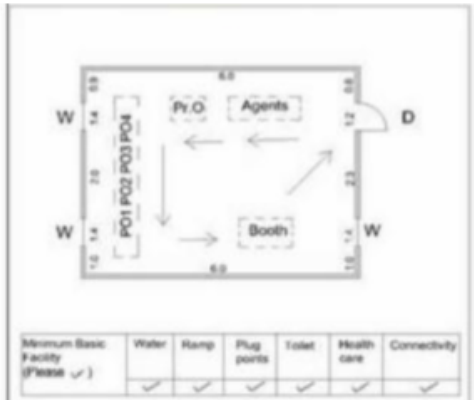

Google Map View

Polling Station Building Front View

Polling Station Front View

Cad View

Key MAP View

1 பெயர் : சுரேந்திரன் தந்தை பெயர்: இருதயராஜ் வீட்டு எண் : 1-2 வயது : 40 பாலினம் : ஆண்	ATS0093047 Photo is available	2 பெயர் : சங்கீதா கணவர் பெயர்: பழனிவேல் வீட்டு எண் : 1-126 வயது : 35 பாலினம் : பெண்	ATS1503853 Photo is available	3 பெயர் : லேகா தாயின் பெயர்: லேகா வீட்டு எண் : 1ஏ வயது : 45 பாலினம் : பெண்	ATS2925550 Photo is available
4 பெயர் : இம்சானுவேல் தந்தை பெயர்: யாக்கோபு வீட்டு எண் : 2 வயது : 34 பாலினம் : ஆண்	ATS0312330 Photo is available	5 பெயர் : அம்சவேணி கணவர் பெயர்: கோவிந்தராஜ் வீட்டு எண் : 2-3 வயது : 69 பாலினம் : பெண்	ATS2523223 Photo is available	6 பெயர் : யாக்கோபு தந்தை பெயர்: தங்கையா வீட்டு எண் : 2-4B வயது : 72 பாலினம் : ஆண்	FRW4493078 Photo is available
7 பெயர் : ஜெயந்ரபி கணவர் பெயர்: யாக்கோபு வீட்டு எண் : 2-4B வயது : 62 பாலினம் : பெண்	FRW4493086 Photo is available	8 பெயர் : அப்துல் பாஸித் தந்தை பெயர்: தரவேஷ் மொஹைதீன் வீட்டு எண் : 2/29 வயது : 26 பாலினம் : ஆண்	ATS3040508 Photo is available	9 பெயர் : தனுசுயா தந்தை பெயர்: பழனிசாமி வீட்டு எண் : 2/33 வயது : 25 பாலினம் : பெண்	ZVA1020577 Photo is available
10 பெயர் : கோவிந்தராஜ் தந்தை பெயர்: கங்காநாயுடு வீட்டு எண் : 2-116 வயது : 79 பாலினம் : ஆண்	ATS2523231 Photo is available	11 பெயர் : குணசேகரன் தந்தை பெயர்: கோவிந்தராஜ் வீட்டு எண் : 2-116 வயது : 52 பாலினம் : ஆண்	ATS2523249 Photo is available	12 பெயர் : செளந்தரி கணவர் பெயர்: குணசேகரன் வீட்டு எண் : 2-116 வயது : 45 பாலினம் : பெண்	FRW4343430 Photo is available
13 பெயர் : மணிகண்டன் தந்தை பெயர்: சுந்தரம் வீட்டு எண் : 2-145 அ வயது : 33 பாலினம் : ஆண்	ATS0605816 Photo is available	14 பெயர் : மோனிஷா தந்தை பெயர்: முருகேசன் வீட்டு எண் : 2/145 ஏ வயது : 25 பாலினம் : பெண்	ATS2709699 Photo is available	15 பெயர் : ஆர்த்தி கணவர் பெயர்: மணிகண்டன் வீட்டு எண் : 2/146 வயது : 33 பாலினம் : பெண்	ATS2800035 Photo is available
16 பெயர் : கார்த்திகேயன் தந்தை பெயர்: சுந்தரம் வீட்டு எண் : 2-146 வயது : 27 பாலினம் : ஆண்	ATS1765510 Photo is available	17 பெயர் : ஏஞ்சல் அக்ஸிலின் கணவர் பெயர்: எட்வின் இருதயராஜ் வீட்டு எண் : 4-5A வயது : 50 பாலினம் : பெண்	ATS0092890 Photo is available	18 பெயர் : டிரினிடா ரென்சி தந்தை பெயர்: எட்வின் இருதயராஜ் வீட்டு எண் : 4/5 ஏ வயது : 22 பாலினம் : பெண்	ATS3002151 Photo is available
# 19 பெயர் : மகேந்திரன் மு தந்தை பெயர்: முனியாண்டி வீட்டு எண் : 4B வயது : 46 பாலினம் : ஆண்	ATS1061019 Photo is available	# 20 பெயர் : சுலோச்சனா கணவர் பெயர்: மகேந்திரன் வீட்டு எண் : 4B வயது : 41 பாலினம் : பெண்	ATS1061027 Photo is available	21 பெயர் : ரெங்கராஜ் தந்தை பெயர்: சீரங்கம் வீட்டு எண் : 4D வயது : 67 பாலினம் : ஆண்	ATS0312223 Photo is available
22 பெயர் : வில்லி கணவர் பெயர்: ரெங்கராஜ் வீட்டு எண் : 4D வயது : 59 பாலினம் : பெண்	ATS0312231 Photo is available	23 பெயர் : அருண் குமார் தந்தை பெயர்: ரெங்கராஜ் வீட்டு எண் : 4D வயது : 39 பாலினம் : ஆண்	ATS0312249 Photo is available	24 பெயர் : அசோக் குமார் தந்தை பெயர்: ரெங்கராஜ் வீட்டு எண் : 4D வயது : 37 பாலினம் : ஆண்	ATS0312256 Photo is available
25 பெயர் : ஜெயந்தி கணவர் பெயர்: தங்கப்பநாயர் வீட்டு எண் : 5 வயது : 71 பாலினம் : பெண்	ATS0489971 Photo is available	26 பெயர் : விஜிகிரிப்சி கணவர் பெயர்: ஜெபீலன் செல்வகுமார் வீட்டு எண் : 5 வயது : 43 பாலினம் : பெண்	ATS0489401 Photo is available	27 பெயர் : ரவி தந்தை பெயர்: ராமசாமி வீட்டு எண் : 5/1ஏ வயது : 56 பாலினம் : ஆண்	ATS0489849 Photo is available
28 பெயர் : ராதிகா கணவர் பெயர்: ரவி வீட்டு எண் : 5/1 வயது : 55 பாலினம் : பெண்	ATS0490276 Photo is available	29 பெயர் : சுவேதா தந்தை பெயர்: ரவி வீட்டு எண் : 5/1 வயது : 26 பாலினம் : பெண்	ATS1935600 Photo is available	30 பெயர் : லோகநாதன் தந்தை பெயர்: அருணாச்சலம் வீட்டு எண் : 5/1ஏ வயது : 66 பாலினம் : ஆண்	ATS0799361 Photo is available