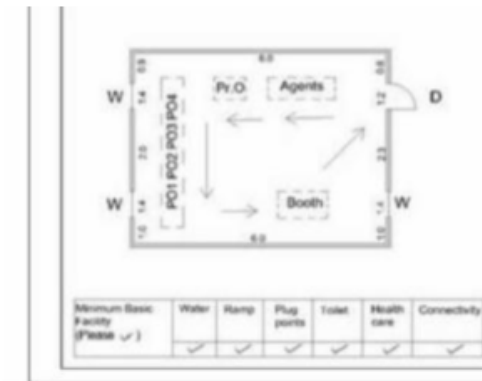

Google Map View

Polling Station Building Front View

Polling Station Front View

Cad View

Key MAP View

1 பெயர் : செலின் இந்திராநாதன் கணவர் பெயர் : இருதயநாதன் வீட்டு எண் : 1-2 வயது : 78 பாலினம் : பெண்	ATS1893403 Photo is available	2 பெயர் : சக்திவேல் தந்தை பெயர் : ராமசாமி வீட்டு எண் : 1-5 வயது : 57 பாலினம் : ஆண்	ATS1062314 Photo is available	3 பெயர் : ரேவதி கணவர் பெயர் : சக்திவேல் வீட்டு எண் : 1-5 வயது : 49 பாலினம் : பெண்	ATS1062223 Photo is available
4 பெயர் : பிரியதர்ஷினி தாயின் பெயர் : முத்துலட்சுமி வீட்டு எண் : 1/8A வயது : 26 பாலினம் : பெண்	ATS2710051 Photo is available	5 பெயர் : மணி கணவர் பெயர் : துரைசாமி வீட்டு எண் : 2 வயது : 79 பாலினம் : பெண்	ATS2535839 Photo is available	6 பெயர் : பாலாஜி தந்தை பெயர் : விஜயா வீட்டு எண் : 2-167 வயது : 30 பாலினம் : ஆண்	ATS1279068 Photo is available
7 பெயர் : விமல்ராஜ் தந்தை பெயர் : துரைசாமி வீட்டு எண் : 3 வயது : 58 பாலினம் : ஆண்	ATS2535847 Photo is available	8 பெயர் : அஞ்சனா கணவர் பெயர் : விமல்ராஜ் வீட்டு எண் : 3 வயது : 47 பாலினம் : பெண்	FRW3736147 Photo is available	9 பெயர் : ஆறுமுகம் தந்தை பெயர் : ராமையமுதலியார் வீட்டு எண் : 3 வயது : 46 பாலினம் : ஆண்	FRW1545276 Photo is available
10 பெயர் : ராமகிருஷ்ணன் தந்தை பெயர் : சிதம்பரதாணுலிங்கம் வீட்டு எண் : 3 வயது : 45 பாலினம் : ஆண்	FRW3735131 Photo is available	11 பெயர் : பூநீத்யா தந்தை பெயர் : விமல்ராஜ் டி.ஏ வீட்டு எண் : 3 வயது : 19 பாலினம் : பெண்	ATS3213741 Photo is available	12 பெயர் : அநிவேதா தந்தை பெயர் : அண்ணாமலை வீட்டு எண் : 3/1 வயது : 24 பாலினம் : பெண்	ATS2950368 Photo is available
13 பெயர் : சஞ்சீவ் தந்தை பெயர் : சக்திவேல் வீட்டு எண் : 3/8இ வயது : 23 பாலினம் : ஆண்	ATS2764421 Photo is available	14 பெயர் : முனியசாமி தந்தை பெயர் : கந்தசாமி வீட்டு எண் : 4 வயது : 54 பாலினம் : ஆண்	FRW4471116 Photo is available	15 பெயர் : சரஸ்வதி கணவர் பெயர் : முனியசாமி வீட்டு எண் : 4 வயது : 52 பாலினம் : பெண்	FRW4471108 Photo is available
16 பெயர் : வெங்கடேஷ் பிரபு தந்தை பெயர் : ரமணி வீட்டு எண் : 4 வயது : 32 பாலினம் : ஆண்	ATS1504331 Photo is available	17 பெயர் : சுப்பிரமணியம் தந்தை பெயர் : ராமசாமி வீட்டு எண் : 4-3 வயது : 74 பாலினம் : ஆண்	FRW4346698 Photo is available	18 பெயர் : இரவிச்சந்திரன் தந்தை பெயர் : சிதம்பரதாணுலிங்கம் வீட்டு எண் : 4-3A வயது : 45 பாலினம் : ஆண்	ATS1217124 Photo is available
19 பெயர் : ஜெயபுரீ கணவர் பெயர் : ஜெயக்குமார் வீட்டு எண் : 4-3a வயது : 37 பாலினம் : பெண்	ATS0491167 Photo is available	20 பெயர் : திரிபுரசந்தரி கணவர் பெயர் : பொன்னையன் வீட்டு எண் : 4-21 வயது : 78 பாலினம் : பெண்	ATS1700061 Photo is available	21 பெயர் : மனோகரி கணவர் பெயர் : எபினைசர் வீட்டு எண் : 4/21 வயது : 49 பாலினம் : பெண்	ATS3205523 Photo is available
22 பெயர் : கோபிநாத் தந்தை பெயர் : முனியசாமி வீட்டு எண் : 4-68 வயது : 28 பாலினம் : ஆண்	ATS1765874 Photo is available	23 பெயர் : எபினைசர் தந்தை பெயர் : சாமுவேல் வீட்டு எண் : 4G-21 வயது : 53 பாலினம் : ஆண்	ATS1062041 Photo is available	24 பெயர் : ராஜேந்திரன் தந்தை பெயர் : பழனியப்பகவுண்டர் வீட்டு எண் : 5 வயது : 69 பாலினம் : ஆண்	ATS2535854 Photo is available
25 பெயர் : தனபாக்கியம் கணவர் பெயர் : ராஜேந்திரன் வீட்டு எண் : 5 வயது : 68 பாலினம் : பெண்	ATS0138644 Photo is available	26 பெயர் : ஜெயக்குமார் தந்தை பெயர் : ராஜேந்திரன் வீட்டு எண் : 5 வயது : 41 பாலினம் : ஆண்	FRW3735354 Photo is available	27 பெயர் : கருணாகரன் தந்தை பெயர் : பழனிசாமி வீட்டு எண் : 5-1-A வயது : 52 பாலினம் : ஆண்	ATS1062322 Photo is available
28 பெயர் : வசந்தாமணி கணவர் பெயர் : கருணாகரன் வீட்டு எண் : 5-1-A வயது : 52 பாலினம் : பெண்	ATS1062330 Photo is available	29 பெயர் : பவித்ரா தந்தை பெயர் : பாலுசாமி வீட்டு எண் : 5/3 வயது : 28 பாலினம் : பெண்	ATS1490705 Photo is available	30 பெயர் : அம்பிகா கணவர் பெயர் : கஜேந்திரன் வீட்டு எண் : 5-4 வயது : 41 பாலினம் : பெண்	ATS1061779 Photo is available