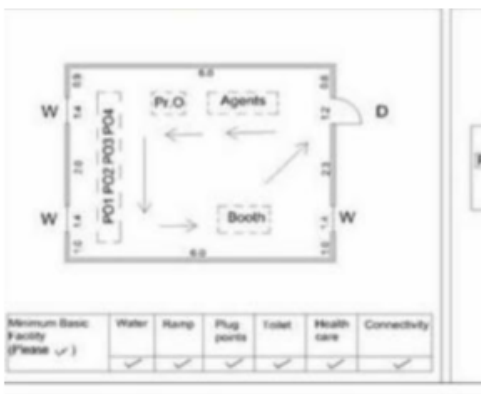

Google Map View

Polling Station Building Front View

Polling Station Front View

Cad View

Key MAP View

1 பெயர் : சகுந்தலா கணவர் பெயர் : ராமசாமி வீட்டு எண் : 1/8 வயது : 68 பாலினம் : பெண்	ATS2710911 Photo is available	2 பெயர் : சந்திரசேகரன் தந்தை பெயர் : ராமசாமி வீட்டு எண் : 1/8 வயது : 47 பாலினம் : பெண்	ATS2711182 Photo is available	3 பெயர் : பி விக்கேஷ் தந்தை பெயர் : பிரம்ம தேவன் வீட்டு எண் : 1/8 ஏ வயது : 28 பாலினம் : ஆண்	ATS1490911 Photo is available
4 பெயர் : செளந்தரராஜன் தந்தை பெயர் : ராமசாமிநாயுடு வீட்டு எண் : 1A வயது : 65 பாலினம் : ஆண்	ATS2547453 Photo is available	5 பெயர் : கண்ணமது கணவர் பெயர் : செளந்தரராஜன் வீட்டு எண் : 1A வயது : 58 பாலினம் : பெண்	ATS2547461 Photo is available	6 பெயர் : சௌ தியாகேஷ் தந்தை பெயர் : இரா செளந்திரராஜன் வீட்டு எண் : 1A வயது : 28 பாலினம் : ஆண்	ATS1490952 Photo is available
7 பெயர் : அஹல்யா தந்தை பெயர் : ராதா கிருஷ்ணன் வீட்டு எண் : 3 வயது : 24 பாலினம் : பெண்	ATS2800290 Photo is available	8 பெயர் : சஞ்சய்கென்னடி தந்தை பெயர் : மேரிகேதரின் வீட்டு எண் : 3/1 வயது : 27 பாலினம் : ஆண்	ATS2711083 Photo is available	9 பெயர் : கேஸ்டின்சென்னடி தாயின் பெயர் : மேரிகேதரின் வீட்டு எண் : Kuppusamy nagar வயது : 25 பாலினம் : ஆண்	ATS2711133 Photo is available
10 பெயர் : துளசிமணி கணவர் பெயர் : குணசேகரன் வீட்டு எண் : 3-12 வயது : 51 பாலினம் : பெண்	FRW4883617 Photo is available	11 பெயர் : தே சண்முகம் தந்தை பெயர் : தேவராஜன் வீட்டு எண் : 3/20 அண்ணாபூரணி நகர் வயது : 45 பாலினம் : ஆண்	FRW3736014 Photo is available	12 பெயர் : ஓமனா தந்தை பெயர் : கோபி வீட்டு எண் : 6 வயது : 59 பாலினம் : பெண்	FRW4220711 Photo is available
13 பெயர் : ஸ்ரீகாந்த் தந்தை பெயர் : கோபி வீட்டு எண் : 6 வயது : 43 பாலினம் : ஆண்	ATS2711034 Photo is available	14 பெயர் : சுதா கணவர் பெயர் : ஸ்ரீகாந்த் வீட்டு எண் : 6 வயது : 43 பாலினம் : பெண்	ATS2711042 Photo is available	15 பெயர் : கிரிஜா கணவர் பெயர் : ஸ்ரீஜித் வீட்டு எண் : 6 வயது : 42 பாலினம் : பெண்	ATS2710838 Photo is available
S2 16 பெயர் : ஈ மோகன் வடுவேல் தந்தை பெயர் : ஈஸ்வரமூர்த்தி வீட்டு எண் : 6 வயது : 41 பாலினம் : ஆண்	ATS1490986 Photo is available	17 பெயர் : நிகிலா தந்தை பெயர் : முருகேசன் வீட்டு எண் : 6, வயது : 24 பாலினம் : பெண்	ATS2885598 Photo is available	18 பெயர் : ரோஷன் தந்தை பெயர் : பிரபாகரன் வீட்டு எண் : 7/1 வயது : 28 பாலினம் : ஆண்	ATS2711109 Photo is available
19 பெயர் : ரஷிதா தந்தை பெயர் : பிரபாகரன் வீட்டு எண் : 7/1 வயது : 24 பாலினம் : பெண்	ATS2711158 Photo is available	20 பெயர் : சுகுமாரன் சுகுமாரன் தந்தை பெயர் : செளரிராஜன் வீட்டு எண் : 7/1ஏ வயது : 67 பாலினம் : ஆண்	RTW2197804 Photo is available	21 பெயர் : ஸ்ரீஜித் தந்தை பெயர் : கோபி வீட்டு எண் : 8 வயது : 75 பாலினம் : ஆண்	ATS2710655 Photo is available
22 பெயர் : சரவணன் தந்தை பெயர் : கணேசன் வீட்டு எண் : 8 வயது : 44 பாலினம் : ஆண்	ATS2710929 Photo is available	23 பெயர் : சண்முகபிரியா கணவர் பெயர் : சரவணன் வீட்டு எண் : 8, வயது : 33 பாலினம் : பெண்	ATS2905545 Photo is available	24 பெயர் : ஆரோக்கிய சத்தியா ஜேர்லின் தந்தை பெயர் : ஜான் கென்னடி வீட்டு எண் : 8 வயது : 24 பாலினம் : ஆண்	AUO1943281 Photo is available
25 பெயர் : ஸீமா குமாரி கணவர் பெயர் : ஆரோக்கியராஜ் வீட்டு எண் : 8-2 வயது : 39 பாலினம் : பெண்	ATS0491704 Photo is available	26 பெயர் : வீரபத்திரன் தந்தை பெயர் : கலிவீரன் வீட்டு எண் : 9 வயது : 58 பாலினம் : ஆண்	ATS0491522 Photo is available	27 பெயர் : சிவானந்தம் தந்தை பெயர் : மல்லண்ணகவுண்டர் வீட்டு எண் : 9 வயது : 56 பாலினம் : ஆண்	ATS2547487 Photo is available
28 பெயர் : தெய்வனி கணவர் பெயர் : வீரபத்திரன் வீட்டு எண் : 9 வயது : 48 பாலினம் : பெண்	ATS0491514 Photo is available	29 பெயர் : சித்ரா கணவர் பெயர் : சிவானந்தம் வீட்டு எண் : 9 வயது : 43 பாலினம் : பெண்	FRW1736081 Photo is available	30 பெயர் : பர்வரஷினி தந்தை பெயர் : சிவானந்தம் வீட்டு எண் : 9 வயது : 23 பாலினம் : பெண்	ATS2766962 Photo is available