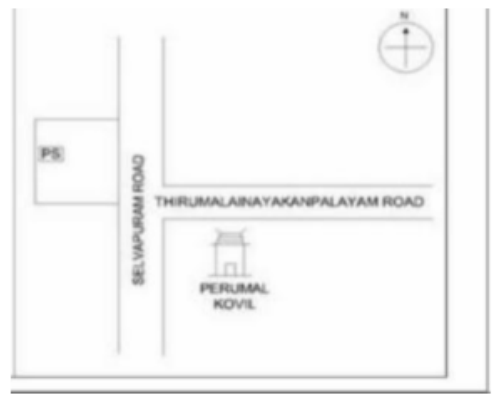

Google Map View

Polling Station Building Front View

Polling Station Front View

Cad View

Key MAP View

1 பெயர் : சகுந்தலா கணவர் பெயர் : ராமசாமி வீட்டு எண் : 1/8 வயது : 68 பாலினம் : பெண்	ATS2710911 Photo is available	2 பெயர் : சந்திரசேகரன் தந்தை பெயர் : ராமசாமி வீட்டு எண் : 1/8 வயது : 47 பாலினம் : பெண்	ATS2711182 Photo is available	3 பெயர் : பி விக்கேஷ் தந்தை பெயர் : பிரம்ம தேவன் வீட்டு எண் : 1/8 ஏ வயது : 28 பாலினம் : ஆண்	ATS1490911 Photo is available
4 பெயர் : செளந்தரராஜன் தந்தை பெயர் : ராமசாமிநாயுடு வீட்டு எண் : 1A வயது : 65 பாலினம் : ஆண்	ATS2547453 Photo is available	5 பெயர் : கண்ணமது கணவர் பெயர் : செளந்தரராஜன் வீட்டு எண் : 1A வயது : 58 பாலினம் : பெண்	ATS2547461 Photo is available	6 பெயர் : சௌ தியாகேஷ் தந்தை பெயர் : இரா செளந்திரராஜன் வீட்டு எண் : 1A வயது : 28 பாலினம் : ஆண்	ATS1490952 Photo is available
7 பெயர் : அஹல்யா தந்தை பெயர் : ராதா கிருஷ்ணன் வீட்டு எண் : 3 வயது : 24 பாலினம் : பெண்	ATS2800290 Photo is available	8 பெயர் : சஞ்சய்கென்னடி தந்தை பெயர் : மேரிகேதரின் வீட்டு எண் : 3/1 வயது : 27 பாலினம் : ஆண்	ATS2711083 Photo is available	9 பெயர் : கேஸ்டின்சென்னடி தாயின் பெயர் : மேரிகேதரின் வீட்டு எண் : Kuppusamy nagar வயது : 25 பாலினம் : ஆண்	ATS2711133 Photo is available
10 பெயர் : துளசிமணி கணவர் பெயர் : குணசேகரன் வீட்டு எண் : 3-12 வயது : 51 பாலினம் : பெண்	FRW4883617 Photo is available	11 பெயர் : தே சண்முகம் தந்தை பெயர் : தேவராஜன் வீட்டு எண் : 3/20 அண்ணாபூரணி நகர் வயது : 45 பாலினம் : ஆண்	FRW3736014 Photo is available	12 பெயர் : ஓமனா தந்தை பெயர் : கோபி வீட்டு எண் : 6 வயது : 59 பாலினம் : பெண்	FRW4220711 Photo is available
13 பெயர் : ஸ்ரீகாந்த் தந்தை பெயர் : கோபி வீட்டு எண் : 6 வயது : 43 பாலினம் : ஆண்	ATS2711034 Photo is available	14 பெயர் : சுதா கணவர் பெயர் : ஸ்ரீகாந்த் வீட்டு எண் : 6 வயது : 43 பாலினம் : பெண்	ATS2711042 Photo is available	15 பெயர் : கிரிஜா கணவர் பெயர் : ஸ்ரீஜித் வீட்டு எண் : 6 வயது : 42 பாலினம் : பெண்	ATS2710838 Photo is available
S2 16 பெயர் : ஈ மோகன் வடுவேல் தந்தை பெயர் : ஈஸ்வரமூர்த்தி வீட்டு எண் : 6 வயது : 41 பாலினம் : ஆண்	ATS1490986 Photo is available	17 பெயர் : நிகிலா தந்தை பெயர் : முருகேசன் வீட்டு எண் : 6, வயது : 24 பாலினம் : பெண்	ATS2885598 Photo is available	18 பெயர் : ரோஷன் தந்தை பெயர் : பிரபாகரன் வீட்டு எண் : 7/1 வயது : 28 பாலினம் : ஆண்	ATS2711109 Photo is available
19 பெயர் : ரஷிதா தந்தை பெயர் : பிரபாகரன் வீட்டு எண் : 7/1 வயது : 24 பாலினம் : பெண்	ATS2711158 Photo is available	20 பெயர் : சுகுமாரன் சுகுமாரன் தந்தை பெயர் : செளரிராஜன் வீட்டு எண் : 7/1ஏ வயது : 67 பாலினம் : ஆண்	RTW2197804 Photo is available	21 பெயர் : ஸ்ரீஜித் தந்தை பெயர் : கோபி வீட்டு எண் : 8 வயது : 75 பாலினம் : ஆண்	ATS2710655 Photo is available
22 பெயர் : சரவணன் தந்தை பெயர் : கணேசன் வீட்டு எண் : 8 வயது : 44 பாலினம் : ஆண்	ATS2710929 Photo is available	23 பெயர் : சண்முகபிரியா கணவர் பெயர் : சரவணன் வீட்டு எண் : 8, வயது : 33 பாலினம் : பெண்	ATS2905545 Photo is available	24 பெயர் : ஆரோக்கிய சத்தியா ஜேர்லின் தந்தை பெயர் : ஜான் கென்னடி வீட்டு எண் : 8 வயது : 24 பாலினம் : ஆண்	AUO1943281 Photo is available
25 பெயர் : ஸீமா குமாரி கணவர் பெயர் : ஆரோக்கியராஜ் வீட்டு எண் : 8-2 வயது : 39 பாலினம் : பெண்	ATS0491704 Photo is available	26 பெயர் : வீரபத்திரன் தந்தை பெயர் : கலிவீரன் வீட்டு எண் : 9 வயது : 58 பாலினம் : ஆண்	ATS0491522 Photo is available	27 பெயர் : சிவானந்தம் தந்தை பெயர் : மல்லண்ணகவுண்டர் வீட்டு எண் : 9 வயது : 56 பாலினம் : ஆண்	ATS2547487 Photo is available
28 பெயர் : தெய்வனி கணவர் பெயர் : வீரபத்திரன் வீட்டு எண் : 9 வயது : 48 பாலினம் : பெண்	ATS0491514 Photo is available	29 பெயர் : சித்ரா கணவர் பெயர் : சிவானந்தம் வீட்டு எண் : 9 வயது : 43 பாலினம் : பெண்	FRW1736081 Photo is available	30 பெயர் : பர்வரஷினி தந்தை பெயர் : சிவானந்தம் வீட்டு எண் : 9 வயது : 23 பாலினம் : பெண்	ATS2766962 Photo is available