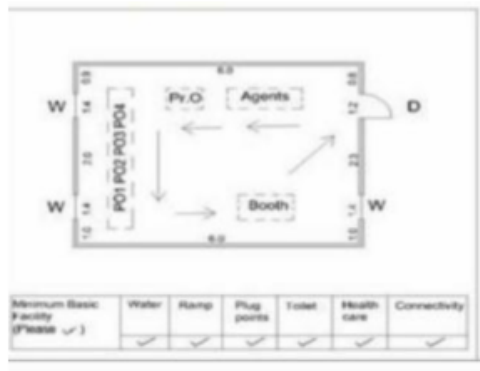

Google Map View

Polling Station Building Front View

Polling Station Front View

Cad View

Key MAP View

சட்டமன்றத் தொகுதியின் எண் மற்றும் பெயர் : 111-மேட்டுப்பாளையம் பிரிவு எண் மற்றும் பெயர் 1-செல்வபுரம் வடக்கு தெரு வார்டு எண் 1