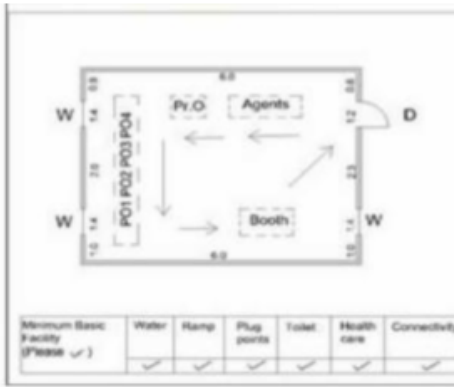

Google Map View

Polling Station Building Front View

Polling Station Front View

Cad View

Key MAP View

1 பெயர் : நாச்சிமுத்து தந்தை பெயர்: கிருஷ்ணகவுண்டர் வீட்டு எண் : 1 வயது : 75 பாலினம் : ஆண்	ATS2463750 Photo is available	2 பெயர் : ராஜலட்சுமி கணவர் பெயர்: நாச்சிமுத்து வீட்டு எண் : 1 வயது : 67 பாலினம் : பெண்	ATS2463776 Photo is available	3 பெயர் : மணிமாலன் தந்தை பெயர்: பிச்சை வீட்டு எண் : 1 வயது : 58 பாலினம் : ஆண்	ATS0149658 Photo is available
4 பெயர் : பிரபுதேவா தந்தை பெயர்: கண்ணன் வீட்டு எண் : 1 வயது : 58 பாலினம் : ஆண்	ATS0094268 Photo is available	5 பெயர் : மரகதம் கணவர் பெயர்: சுப்பிரமணியன் வீட்டு எண் : 1 வயது : 57 பாலினம் : பெண்	ATS2463784 Photo is available	6 பெயர் : சரசு கணவர் பெயர்: பெர்ஜான் வீட்டு எண் : 1 வயது : 54 பாலினம் : பெண்	ATS0149682 Photo is available
7 பெயர் : கோபால்ராஜாஜும் தந்தை பெயர்: கிருஷ்ணசாமி வீட்டு எண் : 1 வயது : 54 பாலினம் : ஆண்	MPR4465688 Photo is available	8 பெயர் : கலாமணி தந்தை பெயர்: சுப்பிரமணியன் வீட்டு எண் : 1 வயது : 53 பாலினம் : பெண்	ATS2463792 Photo is available	9 பெயர் : சுகந்தன் தந்தை பெயர்: கோத்தனூர் வீட்டு எண் : 1 வயது : 53 பாலினம் : ஆண்	ATS0094201 Photo is available
10 பெயர் : மணிமாரன் தந்தை பெயர்: ஏசையன் வீட்டு எண் : 1 வயது : 52 பாலினம் : ஆண்	ATS0094441 Photo is available	11 பெயர் : சமதி கணவர் பெயர்: சுகந்தன் வீட்டு எண் : 1 வயது : 50 பாலினம் : பெண்	ATS0094219 Photo is available	12 பெயர் : கோபாலகிருஷ்ணன் தந்தை பெயர்: நாச்சிமுத்து வீட்டு எண் : 1 வயது : 50 பாலினம் : ஆண்	ATS2463800 Photo is available
13 பெயர் : சமதி கணவர் பெயர்: நாச்சிமுத்து வீட்டு எண் : 1 வயது : 49 பாலினம் : பெண்	ATS2463818 Photo is available	14 பெயர் : பன்னீர் தந்தை பெயர்: கோத்தனூர் வீட்டு எண் : 1 வயது : 49 பாலினம் : ஆண்	ATS0149674 Photo is available	15 பெயர் : செல்வ சிங் கோவில் பிச்சை தாயின் பெயர்: செல்லத்தாய் வீட்டு எண் : 01 வயது : 47 பாலினம் : ஆண்	ATS2648996 Photo is available
16 பெயர் : மாதையன் தந்தை பெயர்: மாணிக்கம் வீட்டு எண் : 1 வயது : 43 பாலினம் : ஆண்	ATS0094284 Photo is available	17 பெயர் : காவேரி கணவர் பெயர்: இராதாகிருஷ்ணன் வீட்டு எண் : 1 வயது : 43 பாலினம் : பெண்	ATS0094318 Photo is available	18 பெயர் : கார்த்திக் தந்தை பெயர்: மாணிக்கம் வீட்டு எண் : 1 வயது : 43 பாலினம் : ஆண்	ATS0094425 Photo is available
19 பெயர் : மாதவி கணவர் பெயர்: கோபு வீட்டு எண் : 1 வயது : 43 பாலினம் : பெண்	ATS0094367 Photo is available	20 பெயர் : ராதிகா கணவர் பெயர்: ராதாரவி வீட்டு எண் : 1 வயது : 43 பாலினம் : பெண்	ATS0094375 Photo is available	21 பெயர் : நதியா கணவர் பெயர்: சுதாகர் வீட்டு எண் : 1 வயது : 42 பாலினம் : பெண்	ATS0149666 Photo is available
22 பெயர் : பிரபாசுகந்தி கணவர் பெயர்: செல்வசிங் வீட்டு எண் : 01 வயது : 41 பாலினம் : பெண்	ATS2649028 Photo is available	23 பெயர் : இராதாரவி தந்தை பெயர்: ராமஜான் வீட்டு எண் : 1 வயது : 38 பாலினம் : ஆண்	ATS0094359 Photo is available	24 பெயர் : சலீம் தந்தை பெயர்: துரைராஜ் வீட்டு எண் : 1 வயது : 38 பாலினம் : ஆண்	ATS0094292 Photo is available
25 பெயர் : ராம்கி தாயின் பெயர்: செல்வி வீட்டு எண் : 1 வயது : 38 பாலினம் : ஆண்	ATS0094227 Photo is available	26 பெயர் : வள்ளிப்பொண்ணு கணவர் பெயர்: சலீம் வீட்டு எண் : 1 வயது : 36 பாலினம் : பெண்	ATS0094193 Photo is available	27 பெயர் : தனலட்சுமி கணவர் பெயர்: வெங்கட்ராமன் வீட்டு எண் : 1 வயது : 36 பாலினம் : பெண்	ATS1766385 Photo is available
28 பெயர் : ரம்யா கணவர் பெயர்: கோபாலகிருஷ்ணன் வீட்டு எண் : 1 வயது : 34 பாலினம் : பெண்	ATS1063817 Photo is available	29 பெயர் : திருமூர்த்திகுமார் ப தந்தை பெயர்: பழனிச்சாமி வீட்டு எண் : 1 வயது : 34 பாலினம் : ஆண்	ATS0313940 Photo is available	30 பெயர் : வெள்ளி துரை தந்தை பெயர்: விஜயன் வீட்டு எண் : 1 வயது : 33 பாலினம் : ஆண்	ATS2846566 Photo is available