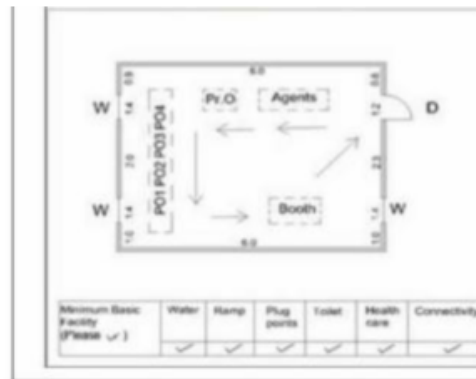

Google Map View

Polling Station Building Front View

Polling Station Front View

Cad View

Key MAP View

1 பெயர் : முத்தம்மாள் கணவர் பெயர்: கிருஷ்ணன் வீட்டு எண் : 1 வயது : 83 பாலினம் : பெண்	ATS0094805 Photo is available	2 பெயர் : வீரபத்திரன் தந்தை பெயர்: கல்வீரன் வீட்டு எண் : 1 வயது : 73 பாலினம் : ஆண்	ATS0314104 Photo is available	3 பெயர் : சின்னம்மாள் கணவர் பெயர்: வீரபத்திரன் வீட்டு எண் : 1 வயது : 69 பாலினம் : பெண்	ATS0314310 Photo is available
4 பெயர் : சரசு கணவர் பெயர்: ராஜு வீட்டு எண் : 1 வயது : 61 பாலினம் : பெண்	ATS0314294 Photo is available	5 பெயர் : சுதாகர் தந்தை பெயர்: ரம்ஜான் வீட்டு எண் : 1 வயது : 46 பாலினம் : ஆண்	ATS0094185 Photo is available	6 பெயர் : கீதாமணி கணவர் பெயர்: அர்ஜுனன் வீட்டு எண் : 1 வயது : 46 பாலினம் : பெண்	ATS1556034 Photo is available
7 பெயர் : கனாமேரி கணவர் பெயர்: பெர்னட் வீட்டு எண் : 1 வயது : 45 பாலினம் : பெண்	FRW4884938 Photo is available	8 பெயர் : ஆதிகேசவன் தந்தை பெயர்: ராஜலிங்கம் வீட்டு எண் : 1 வயது : 42 பாலினம் : ஆண்	ATS1555986 Photo is available	9 பெயர் : ராமமூர்த்தி தந்தை பெயர்: யூமிநாதன் வீட்டு எண் : 1 வயது : 32 பாலினம் : ஆண்	ATS1791573 Photo is available
10 பெயர் : பவதாரிணிவி தந்தை பெயர்: விவேகானந்தன் வீ வீட்டு எண் : 1 வயது : 23 பாலினம் : பெண்	ATS3055126 Photo is available	11 பெயர் : ராகவன் ரா தந்தை பெயர்: ராசப்பன் வீட்டு எண் : 1 வயது : 22 பாலினம் : ஆண்	ATS3038916 Photo is available	12 பெயர் : அமுதவள்ளி கணவர் பெயர்: ஆனந்தன் வீட்டு எண் : 1-1A வயது : 54 பாலினம் : பெண்	ATS1700533 Photo is available
13 பெயர் : பிரசாத் தந்தை பெயர்: ஆனந்தன் வீட்டு எண் : 1-1A வயது : 33 பாலினம் : ஆண்	ATS1700541 Photo is available	14 பெயர் : சரஸ்வதி கணவர் பெயர்: செல்வராஜ் வீட்டு எண் : 1-62B வயது : 51 பாலினம் : பெண்	ATS0314179 Photo is available	15 பெயர் : ராமசாமி தந்தை பெயர்: சின்னசாமி வீட்டு எண் : 1-69 வயது : 59 பாலினம் : ஆண்	ATS1064641 Photo is available
16 பெயர் : விமலா கணவர் பெயர்: ராமசாமி வீட்டு எண் : 1-69 வயது : 43 பாலினம் : பெண்	ATS0932707 Photo is available	17 பெயர் : செல்வராஜ் தந்தை பெயர்: கெம்பேகவுண்டர் வீட்டு எண் : 1-69B வயது : 54 பாலினம் : ஆண்	ATS0314161 Photo is available	18 பெயர் : செந்தில்குமார் தந்தை பெயர்: ராமன் வீட்டு எண் : 1-149 வயது : 42 பாலினம் : ஆண்	ATS0149724 Photo is available
19 பெயர் : பிரபாகர் ராஜ் தந்தை பெயர்: ரவிசந்திரன் வீட்டு எண் : 1/175 வயது : 31 பாலினம் : ஆண்	ATS1802271 Photo is available	20 பெயர் : சேகர் தந்தை பெயர்: ராமையன் வீட்டு எண் : 1-212 வயது : 62 பாலினம் : ஆண்	ATS1064450 Photo is available	21 பெயர் : சஞ்சய்குமார் க தந்தை பெயர்: கணேசன் பி வீட்டு எண் : 1/ஏ வயது : 20 பாலினம் : ஆண்	ATS3073400 Photo is available
22 பெயர் : செல்வராஜ் தந்தை பெயர்: ராமசாமி வீட்டு எண் : 1E வயது : 56 பாலினம் : ஆண்	FRW4883864 Photo is available	23 பெயர் : சரஸ்வதி கணவர் பெயர்: செல்வராஜ் வீட்டு எண் : 1E வயது : 50 பாலினம் : பெண்	FRW4402665 Photo is available	24 பெயர் : கலாவதி கணவர் பெயர்: வாசுதேவன் வீட்டு எண் : 2 வயது : 53 பாலினம் : பெண்	ATS0648857 Photo is available
25 பெயர் : சரவணகுமார் தந்தை பெயர்: கிட்டான் வீட்டு எண் : 2 வயது : 44 பாலினம் : ஆண்	ATS0314070 Photo is available	26 பெயர் : மகேஸ்வரி கணவர் பெயர்: சரவணகுமார் வீட்டு எண் : 2 வயது : 42 பாலினம் : பெண்	ATS0314088 Photo is available	27 பெயர் : சுகுணா கணவர் பெயர்: ஆதிகேசவன் வீட்டு எண் : 2 வயது : 38 பாலினம் : பெண்	ATS1555994 Photo is available
28 பெயர் : கீதாஞ்சலி தந்தை பெயர்: வாசுதேவன் வீட்டு எண் : 2 வயது : 33 பாலினம் : பெண்	ATS0648865 Photo is available	29 பெயர் : பிரனேஷ் வி தந்தை பெயர்: விவேகானந்தன் வீ வீட்டு எண் : 2 வயது : 21 பாலினம் : ஆண்	ATS3055084 Photo is available	30 பெயர் : விபின்கிங்ஸ்டன் ஜா தாயின் பெயர்: எஸ்ஸி பிரிய பி வீட்டு எண் : 2 வயது : 20 பாலினம் : ஆண்	ATS3055068 Photo is available