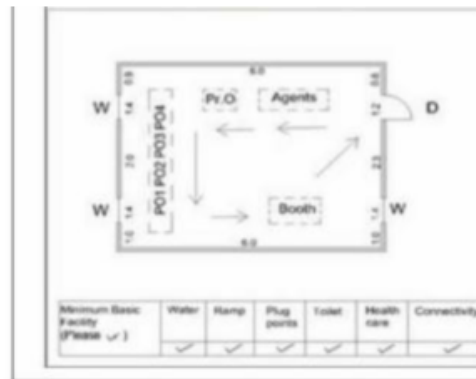

Google Map View

Polling Station Building Front View

Polling Station Front View

Cad View

Key MAP View

1 பெயர் : கமலம் கணவர் பெயர்: பிரபாகரன் வீட்டு எண் : 1 வயது : 84 பாலினம் : பெண்	ATS0803189 Photo is available	2 பெயர் : ராஜகோபால் தந்தை பெயர்: கிருஷ்ணசாமி வீட்டு எண் : 1 வயது : 61 பாலினம் : ஆண்	ATS0802371 Photo is available	3 பெயர் : பொன்னுசாமி தந்தை பெயர்: சொக்கலிங்கச்சம் வீட்டு எண் : 1 வயது : 61 பாலினம் : ஆண்	ATS0802843 Photo is available
4 பெயர் : பிரபாகரன் தந்தை பெயர்: ராமகிருஷ்ணன் வீட்டு எண் : 1 வயது : 60 பாலினம் : ஆண்	ATS0803304 Photo is available	5 பெயர் : வெள்ளையம்மாள் கணவர் பெயர்: பொன்னுசாமி வீட்டு எண் : 1 வயது : 57 பாலினம் : பெண்	ATS0802835 Photo is available	6 பெயர் : தேவராஜ் தந்தை பெயர்: சின்னசாமி வீட்டு எண் : 1 வயது : 52 பாலினம் : ஆண்	ATS0802389 Photo is available
# 7 பெயர் : பி தேவகி கணவர் பெயர்: பிரபாகரன் வீட்டு எண் : 1 வயது : 50 பாலினம் : பெண்	ATS0802512 Photo is available	8 பெயர் : செஞ்சிவேல் தந்தை பெயர்: ராமலிங்கம் வீட்டு எண் : 1 வயது : 49 பாலினம் : ஆண்	ATS0802140 Photo is available	9 பெயர் : ராணி கணவர் பெயர்: தேவராஜ் வீட்டு எண் : 1 வயது : 47 பாலினம் : பெண்	ATS0802397 Photo is available
10 பெயர் : கவிதா தந்தை பெயர்: சேட்டு வீட்டு எண் : 1 வயது : 46 பாலினம் : பெண்	ATS0957951 Photo is available	11 பெயர் : ராசப்பன் தந்தை பெயர்: மணிசீவன் வீட்டு எண் : 1 வயது : 44 பாலினம் : ஆண்	ATS0802157 Photo is available	12 பெயர் : சுகந்தி கணவர் பெயர்: மாதவன் வீட்டு எண் : 1 வயது : 38 பாலினம் : பெண்	ATS0802223 Photo is available
13 பெயர் : தர்மராஜ் தந்தை பெயர்: பொன்னுசாமி வீட்டு எண் : 1 வயது : 35 பாலினம் : ஆண்	ATS0802793 Photo is available	14 பெயர் : சுகன்யா தந்தை பெயர்: அர்ச்சுனன் வீட்டு எண் : 1 வயது : 34 பாலினம் : பெண்	ATS0313981 Photo is available	15 பெயர் : சுகன்யா கணவர் பெயர்: சரத்குமார் வீட்டு எண் : 1 வயது : 32 பாலினம் : பெண்	ATS2901346 Photo is available
16 பெயர் : ஹரிணி தந்தை பெயர்: பங்கஜம் வீட்டு எண் : 1 வயது : 24 பாலினம் : பெண்	ATS2713634 Photo is available	17 பெயர் : ஆனந்தன் தந்தை பெயர்: சாமிநாதன் வீட்டு எண் : 1/1a வயது : 72 பாலினம் : ஆண்	ATS1857226 Photo is available	18 பெயர் : பழனிமாமாள் கணவர் பெயர்: செஞ்சிவேல் வீட்டு எண் : 1-2 வயது : 59 பாலினம் : பெண்	ATS3508009 Photo is available
19 பெயர் : நாகராஜன் தந்தை பெயர்: அர்ச்சுனன் வீட்டு எண் : 1-2 வயது : 33 பாலினம் : ஆண்	ATS0803247 Photo is available	20 பெயர் : ஜெனீட்டா கெனஸ்டீனா தந்தை பெயர்: கிளமெண்ட் வீட்டு எண் : 1/2 வயது : 19 பாலினம் : பெண்	ATS3203809 Photo is available	21 பெயர் : மு.பிரகாஷ் தந்தை பெயர்: முத்தசாமி வீட்டு எண் : 1/4 வயது : 24 பாலினம் : ஆண்	ATS2713287 Photo is available
22 பெயர் : சூர்யா தந்தை பெயர்: முத்தையன் வீட்டு எண் : 1-7C வயது : 33 பாலினம் : ஆண்	ATS0802009 Photo is available	23 பெயர் : கலைவாணி கணவர் பெயர்: சிவராஜ் வீட்டு எண் : 1/14 வயது : 35 பாலினம் : பெண்	ATS2799542 Photo is available	24 பெயர் : அன்புராஜ் தந்தை பெயர்: சின்னையா வீட்டு எண் : 1/28, வயது : 35 பாலினம் : ஆண்	ATS2905172 Photo is available
25 பெயர் : கலாமணி தந்தை பெயர்: மயில்சாமி வீட்டு எண் : 1/49-பீ வயது : 32 பாலினம் : பெண்	ATS2905487 Photo is available	26 பெயர் : செளந்தர்யா தந்தை பெயர்: செல்வராஜ் வீட்டு எண் : 1/62B வயது : 26 பாலினம் : பெண்	ATS1876507 Photo is available	27 பெயர் : ஆஸ்லி டில்பர்ட் தந்தை பெயர்: தாமஸ் வீட்டு எண் : 1/2 10D வயது : 27 பாலினம் : ஆண்	ATS2713816 Photo is available
28 பெயர் : கார்த்திக்கண்ணா தந்தை பெயர்: விஜய குமார் வீட்டு எண் : 1-212A வயது : 32 பாலினம் : ஆண்	ATS0802033 Photo is available	29 பெயர் : யோசுவா தந்தை பெயர்: சோவியர் வீட்டு எண் : 1-270D வயது : 26 பாலினம் : ஆண்	ATS1915040 Photo is available	30 பெயர் : மகேந்திரன் தந்தை பெயர்: கண்ணன் வீட்டு எண் : 1ஏ/2 வயது : 47 பாலினம் : ஆண்	ATS2905180 Photo is available