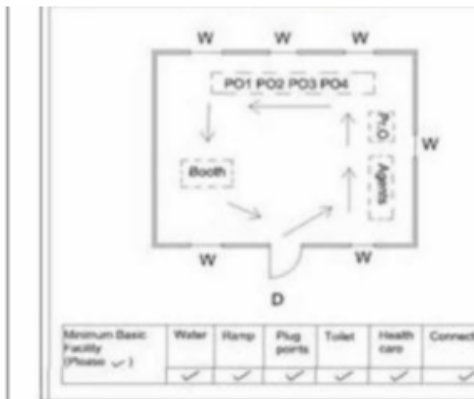

Google Map View

Polling Station Building Front View

Polling Station Front View

Cad View

Key MAP View

1 பெயர் : சீனிவாசன் தந்தை பெயர்: சங்கரப்பன் வீட்டு எண் : 1 வயது : 67 பாலினம் : ஆண் Photo is available	WJB0343293	2 பெயர் : விஜயா கணவர் பெயர்: ஜோதிசேகர் வீட்டு எண் : 1 வயது : 60 பாலினம் : பெண் Photo is available	ATS1142355	3 பெயர் : விஜயலட்சுமி கணவர் பெயர்: சீனிவாசன் வீட்டு எண் : 1 வயது : 60 பாலினம் : பெண் Photo is available	WJB0342873
4 பெயர் : துரைராஜ் தந்தை பெயர்: வீரபத்திரன் வீட்டு எண் : 1 வயது : 40 பாலினம் : ஆண் Photo is available	ATS1893742	5 பெயர் : ராம்குமார் தந்தை பெயர்: பாலமோகன் வீட்டு எண் : 1 வயது : 30 பாலினம் : ஆண் Photo is available	ATS1491927	6 பெயர் : அழகர்சாமி தந்தை பெயர்: சங்கரப்பன் வீட்டு எண் : 1/1 வயது : 61 பாலினம் : ஆண் Photo is available	ATS2769404
7 பெயர் : கமலா கணவர் பெயர்: அழகர்சாமி வீட்டு எண் : 1/1 வயது : 56 பாலினம் : பெண் Photo is available	ATS2769388	8 பெயர் : ஜெயா கணவர் பெயர்: ராதா கிருஷ்ணன் வீ வீட்டு எண் : 2 வயது : 48 பாலினம் : பெண் Photo is available	ATS0315853	9 பெயர் : தர்ஷ்ணா க தந்தை பெயர்: கனகராஜ் ல வீட்டு எண் : 2 வயது : 19 பாலினம் : பெண் Photo is available	ATS3157542
10 பெயர் : விஜய்குமார் தந்தை பெயர்: மருதநாயகம் வீட்டு எண் : 2-89 வயது : 54 பாலினம் : ஆண் Photo is available	ATS0493650	11 பெயர் : நாகராஜன் தந்தை பெயர்: துரைசாமி வீட்டு எண் : 3 வயது : 57 பாலினம் : ஆண் Photo is available	ATS0546622	12 பெயர் : கலைச்செல்வி கணவர் பெயர்: நாகராஜன் வீட்டு எண் : 3 வயது : 53 பாலினம் : பெண் Photo is available	ATS0546788
13 பெயர் : ரங்கநாதன் தந்தை பெயர்: வேணுகோபால் வீட்டு எண் : 3 வயது : 44 பாலினம் : ஆண் Photo is available	SMP0713099	14 பெயர் : வீணா கணவர் பெயர்: ரங்கநாதன் வீட்டு எண் : 3 வயது : 39 பாலினம் : பெண் Photo is available	SMP0713107	15 பெயர் : மல்லிகார்ஜூனன் ம தந்தை பெயர்: மகேஸ்வரன் வீட்டு எண் : 3 வயது : 28 பாலினம் : ஆண் Photo is available	ATS3203478
16 பெயர் : ஷாலினி ரவி கணவர் பெயர்: மல்லிகார்ஜூனன் வீட்டு எண் : 3 வயது : 26 பாலினம் : பெண் Photo is available	ATS3203452	17 பெயர் : பவித்ரன் தந்தை பெயர்: சந்திரசேகர் வீட்டு எண் : 3-303 வயது : 30 பாலினம் : ஆண் Photo is available	ATS5510490	18 பெயர் : சுரேஷ்குமார் தந்தை பெயர்: தங்கப்பன் வீட்டு எண் : 4 வயது : 55 பாலினம் : ஆண் Photo is available	ATS0493676
19 பெயர் : ஹெல்ன்பெட் கணவர் பெயர்: சுரேஷ்குமார் வீட்டு எண் : 4 வயது : 49 பாலினம் : பெண் Photo is available	ATS0493668	20 பெயர் : ஷாஜீன் தந்தை பெயர்: செல்வராஜ் வீட்டு எண் : 4 வயது : 40 பாலினம் : ஆண் Photo is available	KVF4024865	21 பெயர் : சோனியா கணவர் பெயர்: ஷாஜீன் வீட்டு எண் : 4 வயது : 32 பாலினம் : பெண் Photo is available	AEK1469147
22 பெயர் : பிரதீபா மூர்த்தி கணவர் பெயர்: பா சந்தோஷ் வீட்டு எண் : 4 வயது : 24 பாலினம் : பெண் Photo is available	ATS3144052	23 பெயர் : ஐசக் தந்தை பெயர்: செல்வராஜ் வீட்டு எண் : 4-1 வயது : 75 பாலினம் : ஆண் Photo is available	ATS1064948	24 பெயர் : சுந்தரி கணவர் பெயர்: ஐசக் வீட்டு எண் : 4-1 வயது : 65 பாலினம் : பெண் Photo is available	ATS1064955
25 பெயர் : ஹெல்ன்பாரதி தந்தை பெயர்: ஐசக் வீட்டு எண் : 4-1 வயது : 45 பாலினம் : பெண் Photo is available	ATS1064963	26 பெயர் : பால்துரை தந்தை பெயர்: ஐசக் வீட்டு எண் : 4-1 வயது : 42 பாலினம் : ஆண் Photo is available	ATS1064971	27 பெயர் : சசிதரன் தந்தை பெயர்: முத்துசாமி வீட்டு எண் : 5 வயது : 48 பாலினம் : ஆண் Photo is available	FRW4299525
28 பெயர் : சங்கீதா கணவர் பெயர்: சசிதரன் வீட்டு எண் : 5 வயது : 38 பாலினம் : பெண் Photo is available	ATS0804443	# 29 பெயர் : ஹரிப்பிரியா ச தந்தை பெயர்: சம்பத் குமார் வீட்டு எண் : 5/66டி வயது : 24 பாலினம் : பெண் Photo is available	ATS2802312	30 பெயர் : பாலமுருகேசன் தந்தை பெயர்: காளிக்குட்டி வீட்டு எண் : 6 வயது : 50 பாலினம் : ஆண் Photo is available	ATS1505478