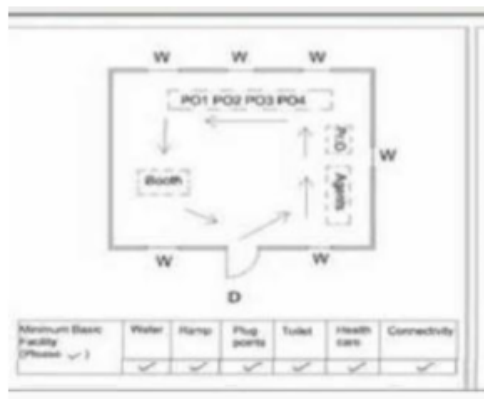

Google Map View

Polling Station Building Front View

Polling Station Front View

Cad View

Key MAP View

சட்டமன்றத் தொகுதியின் எண் மற்றும் பெயர் : 111-மேட்டுப்பாளையம் பிரிவு எண் மற்றும் பெயர் 1-மாகாளியம்மன் கோவில் வீதி வார்டு எண் 9