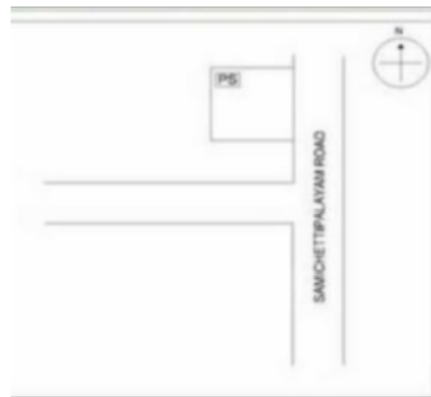

Google Map View

Polling Station Building Front View

Polling Station Front View

Cad View

Key MAP View

சட்டமன்றத் தொகுதியின் எண் மற்றும் பெயர் : 111-மேட்டுப்பாளையம் பிரிவு எண் மற்றும் பெயர் 1-சின்னகண்ணன்புதூர் வார்டு எண் 8