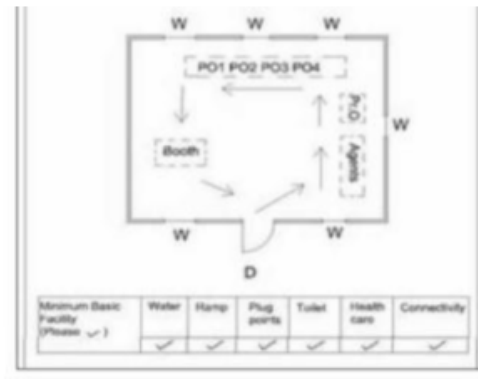

Google Map View

Polling Station Building Front View

Polling Station Front View

Cad View

Key MAP View

சட்டமன்றத் தொகுதியின் எண் மற்றும் பெயர் : 111-மேட்டுப்பாளையம் பிரிவு எண் மற்றும் பெயர் 1-சின்னகண்ணன்புதூர் வார்டு எண் 8