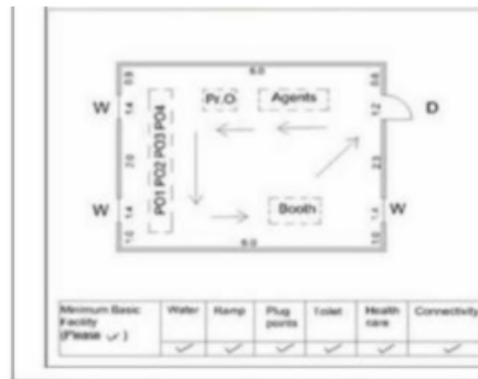

Google Map View

Polling Station Building Front View

Polling Station Front View

Cad View

Key MAP View

1 பெயர் : ஜோதிசேகர் தந்தை பெயர்: பொன்னுசாமி வீட்டு எண் : 1 வயது : 71 பாலினம் : ஆண்	ATS0804740 Photo is available	2 பெயர் : பரதன் தந்தை பெயர்: ஜோதிசேகர் வீட்டு எண் : 1 வயது : 36 பாலினம் : ஆண்	ATS0804765 Photo is available	3 பெயர் : இரவிவர்மன் தந்தை பெயர்: ஜோதிசேகர் வீட்டு எண் : 1 வயது : 31 பாலினம் : ஆண்	ATS1557198 Photo is available
4 பெயர் : நவீன்குமார் தந்தை பெயர்: பாலகிருஷ்ணன் வீட்டு எண் : 2 வயது : 33 பாலினம் : ஆண்	ATS0804369 Photo is available	5 பெயர் : ராமலட்சுமி கணவர் பெயர்: ராஜன் வீட்டு எண் : 2-1 வயது : 49 பாலினம் : பெண்	ATS0804831 Photo is available	6 பெயர் : ராஜன் தந்தை பெயர்: காளிமுத்து வீட்டு எண் : 2-1 வயது : 48 பாலினம் : ஆண்	ATS0804849 Photo is available
7 பெயர் : சாந்தாமணி கணவர் பெயர்: சின்னச்சாமி வீட்டு எண் : 3 வயது : 73 பாலினம் : பெண்	FRW4071791 Photo is available	8 பெயர் : சுந்தரேசன் தந்தை பெயர்: சுவாமிநாதன் வீட்டு எண் : 3 வயது : 55 பாலினம் : ஆண்	ATS0494393 Photo is available	9 பெயர் : உமா கணவர் பெயர்: சுந்தரேசன் வீட்டு எண் : 3 வயது : 50 பாலினம் : பெண்	ATS0494385 Photo is available
10 பெயர் : திவ்யா தந்தை பெயர்: குமார் வீட்டு எண் : 3 வயது : 25 பாலினம் : பெண்	ATS1852904 Photo is available	S 11 பெயர் : ப்ரஹ்ஸ்தா தந்தை பெயர்: நாகராஜ் வீட்டு எண் : 3 வயது : 24 பாலினம் : பெண்	ATS2766814 Photo is available	S 12 பெயர் : விபின்சக்கரவர்த்தி தந்தை பெயர்: விஸ்வநாதன் வீட்டு எண் : 3A வயது : 30 பாலினம் : ஆண்	ATS1492644 Photo is available
13 பெயர் : சதீஷ் குமார் ச தந்தை பெயர்: சகாதேவன் பி வீட்டு எண் : 3 ஐ வயது : 51 பாலினம் : ஆண்	ATS3120938 Photo is available	14 பெயர் : கிரிஷிவ் ச தந்தை பெயர்: சதீஷ் குமார் வீட்டு எண் : 3ஜே/1 வயது : 19 பாலினம் : ஆண்	ATS3210838 Photo is available	15 பெயர் : சுந்தராஜ் தந்தை பெயர்: பிரேசன் வீட்டு எண் : 4 வயது : 51 பாலினம் : ஆண்	ATS2906402 Photo is available
16 பெயர் : ப்யூலா ஜோதி கணவர் பெயர்: சுந்தராஜ் வீட்டு எண் : 4 வயது : 48 பாலினம் : பெண்	ATS2906394 Photo is available	17 பெயர் : சுஜித்பிரைட் எஸ் தந்தை பெயர்: சுந்தர் ராஜ் .பி வீட்டு எண் : 4 வயது : 24 பாலினம் : ஆண்	ATS3057361 Photo is available	18 பெயர் : சுர்திகா பின்னி சு தந்தை பெயர்: சுந்தர்ராஜ் வீட்டு எண் : 4 வயது : 22 பாலினம் : பெண்	ATS3056181 Photo is available
19 பெயர் : பிரபு தாயின் பெயர்: கண்ணம்மாள் வீட்டு எண் : 5 வயது : 35 பாலினம் : ஆண்	ATS0494567 Photo is available	20 பெயர் : ராஜவர்க்கினி கணவர் பெயர்: பிரபு வீட்டு எண் : 5 வயது : 33 பாலினம் : பெண்	ATS1932714 Photo is available	21 பெயர் : நாகம்மாள் கணவர் பெயர்: கிருஷ்ணசாமி வீட்டு எண் : 5A வயது : 79 பாலினம் : பெண்	ATS0804450 Photo is available
22 பெயர் : சீனிவாசன் தாயின் பெயர்: நாகம்மாள் வீட்டு எண் : 5A வயது : 55 பாலினம் : ஆண்	ATS0804815 Photo is available	23 பெயர் : பிரியா கணவர் பெயர்: சீனிவாசன் வீட்டு எண் : 5A வயது : 46 பாலினம் : பெண்	ATS0804773 Photo is available	24 பெயர் : அருணாச்சலம் தந்தை பெயர்: கிருஷ்ணமூர்த்தி வீட்டு எண் : 5A வயது : 25 பாலினம் : ஆண்	ATS1867761 Photo is available
25 பெயர் : திரவியம் தந்தை பெயர்: நாராயணா வீட்டு எண் : 5பி வயது : 27 பாலினம் : ஆண்	ATS2891505 Photo is available	26 பெயர் : நல்லம்மாள் கணவர் பெயர்: ரங்கசாமி வீட்டு எண் : 6ஏ வயது : 75 பாலினம் : பெண்	ATS2766756 Photo is available	27 பெயர் : கண்ணம்மாள் கணவர் பெயர்: ராஜகோபால் வீட்டு எண் : 7 வயது : 67 பாலினம் : பெண்	FRW4299574 Photo is available
S 28 பெயர் : செளந்தரி தந்தை பெயர்: சீத்தராமன் வீட்டு எண் : 7 வி.கே.நாகர் வயது : 32 பாலினம் : பெண்	ATS1065788 Photo is available	29 பெயர் : சுசீலமணி கணவர் பெயர்: அப்புசாமி வீட்டு எண் : 8A வயது : 76 பாலினம் : பெண்	ATS2496487 Photo is available	30 பெயர் : செந்தில்குமார் தந்தை பெயர்: அப்புசாமி வீட்டு எண் : 8A வயது : 52 பாலினம் : ஆண்	ATS2496503 Photo is available