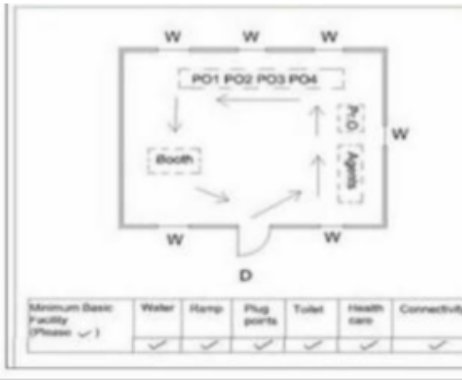

Google Map View

Polling Station Building Front View

Polling Station Front View

Cad View

Key MAP View

1 பெயர் : ஜெயபாரதி கணவர் பெயர் : மாரிமுத்து வீட்டு எண் : 1 வயது : 63 பாலினம் : பெண்	ATS0807925 Photo is available	# 2 பெயர் : ஜோதிவெங்கட் டி.ன் தந்தை பெயர் : தேவராஜன் வீட்டு எண் : 1 வயது : 59 பாலினம் : ஆண்	FRW1664432 Photo is available	3 பெயர் : சரவணபாண்டியன் தந்தை பெயர் : மாரிமுத்து வீட்டு எண் : 1 வயது : 50 பாலினம் : ஆண்	ATS0806950 Photo is available
4 பெயர் : கலைசெல்வி கணவர் பெயர் : ராமராஜ் வீட்டு எண் : 1 வயது : 46 பாலினம் : பெண்	ATS0807107 Photo is available	5 பெயர் : விக்னேஷ் பாபு தந்தை பெயர் : ஆனந்த குமார் வீட்டு எண் : 1 வயது : 32 பாலினம் : ஆண்	ATS0807115 Photo is available	6 பெயர் : ராஜேந்திரன் தந்தை பெயர் : நாராயணசாமி வீட்டு எண் : 2 வயது : 63 பாலினம் : ஆண்	FRW4272274 Photo is available
7 பெயர் : கிருஷ்ணவேணி கணவர் பெயர் : ராஜேந்திரன் வீட்டு எண் : 2 வயது : 53 பாலினம் : பெண்	FRW4272282 Photo is available	8 பெயர் : ஹேமாபுரி தந்தை பெயர் : ராஜேந்திரன் வீட்டு எண் : 2 வயது : 32 பாலினம் : பெண்	ATS1066448 Photo is available	9 பெயர் : பழனிசாமி தந்தை பெயர் : ரங்கசாமி கவுண்டர் வீட்டு எண் : 2/7 வயது : 77 பாலினம் : ஆண்	ATS1960111 Photo is available
10 பெயர் : நித்தியானந்த் தந்தை பெயர் : பழனிசாமி வீட்டு எண் : 2/7 வயது : 44 பாலினம் : ஆண்	ATS1960095 Photo is available	11 பெயர் : பிரபாவதி கணவர் பெயர் : கிருஷ்ணமூர்த்தி வீட்டு எண் : 3 வயது : 76 பாலினம் : பெண்	ATS1143403 Photo is available	12 பெயர் : முருகானந்தம் தந்தை பெயர் : பன்னீர்செல்வம் வீட்டு எண் : 3 வயது : 53 பாலினம் : ஆண்	ATS0322552 Photo is available
13 பெயர் : கீதா கணவர் பெயர் : முருகானந்தம் வீட்டு எண் : 3 வயது : 51 பாலினம் : பெண்	ATS0322560 Photo is available	# 14 பெயர் : ஜோசப் டோமினிக் இருதயசாமி தந்தை பெயர் : இருதயசாமி அமிர்தம் வீட்டு எண் : 3/1 வயது : 54 பாலினம் : ஆண்	ATS0933721 Photo is available	15 பெயர் : அசிஸ் நோவா தந்தை பெயர் : ஜோசப் டோமினிக் வீட்டு எண் : 3/1 வயது : 23 பாலினம் : ஆண்	ATS2847507 Photo is available
16 பெயர் : சந்திரசேகரன் தந்தை பெயர் : விஸ்வநாதன் வீட்டு எண் : 3-2 வயது : 55 பாலினம் : ஆண்	ATS2500924 Photo is available	17 பெயர் : சொர்ணகுமாரி கணவர் பெயர் : சந்திரசேகரன் வீட்டு எண் : 3-2 வயது : 53 பாலினம் : பெண்	ATS2500932 Photo is available	18 பெயர் : பெளதிகா சக்தி பா கணவர் பெயர் : அஜய் வீட்டு எண் : 3/2 வயது : 26 பாலினம் : பெண்	ATS3145034 Photo is available
19 பெயர் : ஸ்மிதா தந்தை பெயர் : சந்திரசேகரன் வீட்டு எண் : 3/2 வயது : 22 பாலினம் : பெண்	ATS2917979 Photo is available	20 பெயர் : கீர்த்திகா சபரி தந்தை பெயர் : கணேசன் வீட்டு எண் : 3/3 வயது : 27 பாலினம் : பெண்	ATS1791664 Photo is available	21 பெயர் : ஆனந்தக்குமார் தந்தை பெயர் : நடராஜ் வீட்டு எண் : 3-4 வயது : 58 பாலினம் : ஆண்	ATS0808188 Photo is available
22 பெயர் : அமுதகலா கணவர் பெயர் : ஆனந்தக்குமார் வீட்டு எண் : 3-4 வயது : 55 பாலினம் : பெண்	ATS2500940 Photo is available	23 பெயர் : தனுஷ்பாபு தந்தை பெயர் : ஆனந்தகுமார் வீட்டு எண் : 3/4 வயது : 24 பாலினம் : ஆண்	ATS2882058 Photo is available	24 பெயர் : மாலினி ரதீஷ் கணவர் பெயர் : ரதீஷ் வீட்டு எண் : 4 வயது : 39 பாலினம் : பெண்	ATS3192036 Photo is available
25 பெயர் : சீனிவாசன் தந்தை பெயர் : நாராயணசாமி வீட்டு எண் : 5 வயது : 70 பாலினம் : ஆண்	ATS2500957 Photo is available	26 பெயர் : சாரதாமணி கணவர் பெயர் : சீனிவாசன் வீட்டு எண் : 5 வயது : 62 பாலினம் : பெண்	ATS2500965 Photo is available	27 பெயர் : ஸ்ரீ தாரிகா தந்தை பெயர் : மனோகரன் வீட்டு எண் : 5/4 வயது : 23 பாலினம் : பெண்	ATS2847648 Photo is available
S 28 பெயர் : விஸ்வநாதன் தந்தை பெயர் : ஜேசன் வீட்டு எண் : 6 வயது : 66 பாலினம் : ஆண்	ATS0649566 Photo is available	S 29 பெயர் : ஜோதிவெங்கட் கணவர் பெயர் : விஸ்வநாதன் வீட்டு எண் : 6 வயது : 58 பாலினம் : பெண்	ATS0649053 Photo is available	S 30 பெயர் : ஸ்ரீராம் தந்தை பெயர் : விஸ்வநாதன் வீட்டு எண் : 6 வயது : 35 பாலினம் : ஆண்	ATS0649004 Photo is available