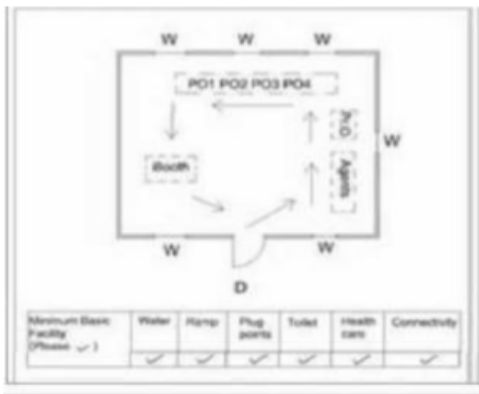

Google Map View

Polling Station Building Front View

Polling Station Front View

Cad View

Key MAP View

1 பெயர் : சக்திவேல் தந்தை பெயர்: கோபால்சாமி வீட்டு எண் : 42 வயது : 60 பாலினம் : ஆண்	ATS2503720 Photo is available	2 பெயர் : உக்கிரபாண்டியன் தந்தை பெயர்: பொன்னுசாமி வீட்டு எண் : 42 வயது : 58 பாலினம் : ஆண்	ATS2650281 Photo is available	3 பெயர் : பானுமதி தந்தை பெயர்: சக்திவேல் வீட்டு எண் : 42 வயது : 55 பாலினம் : பெண்	ATS2503738 Photo is available
4 பெயர் : சரவணன் தந்தை பெயர்: கண்ணன் வீட்டு எண் : 42 வயது : 43 பாலினம் : ஆண்	ATS0320580 Photo is available	5 பெயர் : மாசிலாமணி தந்தை பெயர்: சரவணன் வீட்டு எண் : 42 வயது : 41 பாலினம் : பெண்	ATS0320556 Photo is available	6 பெயர் : நர்மதா தந்தை பெயர்: செல்வராஜ் வீட்டு எண் : 42 வயது : 40 பாலினம் : பெண்	ATS0320630 Photo is available
7 பெயர் : பாலசந்தர் தந்தை பெயர்: சக்திவேல் வீட்டு எண் : 42 வயது : 36 பாலினம் : ஆண்	ATS0186395 Photo is available	8 பெயர் : அருண் குமார் தந்தை பெயர்: உக்கிரா பாண்டியன் வீட்டு எண் : 42 வயது : 28 பாலினம் : ஆண்	ATS2650299 Photo is available	9 பெயர் : விவேகானந்தா தந்தை பெயர்: பொன்னுசாமி வீட்டு எண் : 42/1 வயது : 41 பாலினம் : ஆண்	ATS0151290 Photo is available
10 பெயர் : வளர்மதி கணவர் பெயர்: விவேகானந்தா வீட்டு எண் : 42/1 வயது : 31 பாலினம் : பெண்	ATS2892073 Photo is available	11 பெயர் : சிவஞ்சனி தந்தை பெயர்: சக்திவேல் வீட்டு எண் : 42-34 வயது : 36 பாலினம் : பெண்	ATS0186387 Photo is available	12 பெயர் : நாகேந்திரன் தந்தை பெயர்: தர்மலிங்கம் வீட்டு எண் : 42A வயது : 38 பாலினம் : ஆண்	ATS1493055 Photo is available
13 பெயர் : முனியப்பன் தந்தை பெயர்: முத்தமூப்பன் வீட்டு எண் : 43 வயது : 70 பாலினம் : ஆண்	ATS2503746 Photo is available	14 பெயர் : ரத்தினசாமி தந்தை பெயர்: மாணிக்கம் வீட்டு எண் : 43 வயது : 67 பாலினம் : ஆண்	FRW1507961 Photo is available	15 பெயர் : ராஜம்மாள் கணவர் பெயர்: முனியப்பன் வீட்டு எண் : 43 வயது : 61 பாலினம் : பெண்	ATS2503753 Photo is available
16 பெயர் : செந்தில்கனேசன் தந்தை பெயர்: குமரவேல் வீட்டு எண் : 43 வயது : 39 பாலினம் : ஆண்	ATS0934984 Photo is available	17 பெயர் : கார்த்திகைச் செல்வி கணவர் பெயர்: இருளாண்டி வீட்டு எண் : 43 வயது : 36 பாலினம் : பெண்	ATS0934430 Photo is available	18 பெயர் : முத்துகுமார் தந்தை பெயர்: முனியப்பன் வீட்டு எண் : 43 வயது : 35 பாலினம் : ஆண்	ATS0807339 Photo is available
19 பெயர் : ரேணுகா தேவி கணவர் பெயர்: கோவிந்தராஜலு நாயுடு வீட்டு எண் : 43/60 வயது : 96 பாலினம் : பெண்	ATS2649796 Photo is available	20 பெயர் : லட்சுமி தந்தை பெயர்: மருதாச்சல தேவர் வீட்டு எண் : 43/60 வயது : 86 பாலினம் : பெண்	ATS2650174 Photo is available	21 பெயர் : ருக்குமணி கணவர் பெயர்: ராமசாமி வீட்டு எண் : 43/60 வயது : 82 பாலினம் : பெண்	ATS2649804 Photo is available
22 பெயர் : கண்ணம்மாள் தந்தை பெயர்: ராமசாமி வீட்டு எண் : 43/60 வயது : 71 பாலினம் : பெண்	ATS2891786 Photo is available	23 பெயர் : ஜெயராமன் தந்தை பெயர்: கணபதி சுப்பிரமணியம் வீட்டு எண் : 43/60 வயது : 69 பாலினம் : ஆண்	ATS2649853 Photo is available	24 பெயர் : கமலம் கணவர் பெயர்: ஜெயபால் வீட்டு எண் : 43/60 வயது : 65 பாலினம் : பெண்	ATS2650166 Photo is available
25 பெயர் : சத்திய பாமா தந்தை பெயர்: நாராயணன் வீட்டு எண் : 43/60 வயது : 64 பாலினம் : பெண்	ATS2650182 Photo is available	26 பெயர் : கஜேந்திரன் தந்தை பெயர்: முனுசாமி வீட்டு எண் : 43/60 வயது : 64 பாலினம் : ஆண்	ATS2891836 Photo is available	27 பெயர் : சிவக்குமார் தந்தை பெயர்: ஆறுச்சாமி வீட்டு எண் : 43A வயது : 56 பாலினம் : ஆண்	ATS0495051 Photo is available
28 பெயர் : சின்னக்கண்ணன் தந்தை பெயர்: சின்னக்கண்ணன் வீட்டு எண் : 44 வயது : 80 பாலினம் : ஆண்	ATS2503761 Photo is available	29 பெயர் : கொண்டாயம்மாள் கணவர் பெயர்: சின்னக்கண்ணன் வீட்டு எண் : 44 வயது : 68 பாலினம் : பெண்	ATS2503779 Photo is available	30 பெயர் : வேலுச்சாமி தந்தை பெயர்: சிரையத்தேவர் வீட்டு எண் : 44 வயது : 68 பாலினம் : ஆண்	FRW3782307 Photo is available