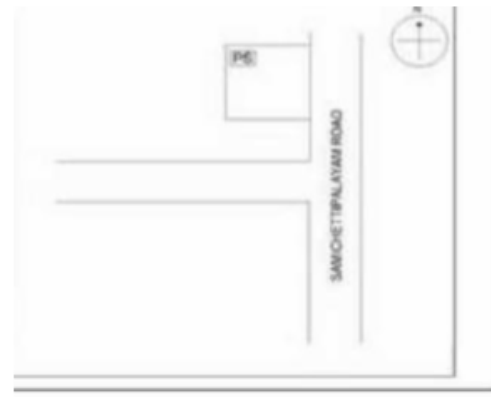

Google Map View

Polling Station Building Front View

Polling Station Front View

Cad View

Key MAP View

1 பெயர் : ஜோசப் சாமுவேல் ஜேசுதாஸ் தந்தை பெயர் : தேவசகாயம் வீட்டு எண் : 1 வயது : 54 பாலினம் : ஆண்	ATS0495549 Photo is available	2 பெயர் : வீலா கணவர் பெயர் : ஆறுமுகம் வீட்டு எண் : 1/104 வயது : 50 பாலினம் : பெண்	ATS2715456 Photo is available	3 பெயர் : செந்தில்குமார் தந்தை பெயர் : முருகேசன் வீட்டு எண் : 2E வயது : 49 பாலினம் : ஆண்	FRW4890356 Photo is available
4 பெயர் : ஜெயந்தி கணவர் பெயர் : செந்தில்குமார் வீட்டு எண் : 2EQ வயது : 42 பாலினம் : பெண்	FRW4890364 Photo is available	5 பெயர் : சாந்தாள் கணவர் பெயர் : சினனப்பன் வீட்டு எண் : 3 வயது : 63 பாலினம் : பெண்	FRW3781622 Photo is available	6 பெயர் : சுமதி கணவர் பெயர் : செல்வராஜ் வீட்டு எண் : 3 வயது : 41 பாலினம் : பெண்	ATS0322693 Photo is available
S 7 பெயர் : பிரவீன் தந்தை பெயர் : முருகானந்தம் வீட்டு எண் : 3/8 வயது : 23 பாலினம் : ஆண்	ATS2847739 Photo is available	8 பெயர் : பிந்து தந்தை பெயர் : மணி வீட்டு எண் : 3/8 வயது : 43 பாலினம் : பெண்	CSP1899343 Photo is available	9 பெயர் : சுப்பமான் கணவர் பெயர் : தில்லையப்பன் வீட்டு எண் : 3/31 வயது : 55 பாலினம் : பெண்	ATS2715092 Photo is available
10 பெயர் : கருப்புசாமி தந்தை பெயர் : வீரன் வீட்டு எண் : 4 வயது : 43 பாலினம் : ஆண்	FRW3782596 Photo is available	11 பெயர் : தங்கராஜ் தந்தை பெயர் : லட்சுமணன் வீட்டு எண் : 4 வயது : 42 பாலினம் : ஆண்	ATS0809905 Photo is available	12 பெயர் : ராஜாத்தி கணவர் பெயர் : தங்கராஜ் வீட்டு எண் : 4 வயது : 40 பாலினம் : பெண்	ATS0809319 Photo is available
13 பெயர் : சுதா கணவர் பெயர் : கருப்புசாமி வீட்டு எண் : 4 வயது : 38 பாலினம் : பெண்	FRW4888137 Photo is available	14 பெயர் : ராஜ்குமார் தந்தை பெயர் : வீரன் வீட்டு எண் : 4 வயது : 27 பாலினம் : ஆண்	ATS2848059 Photo is available	15 பெயர் : தில்லா கணவர் பெயர் : ராஜ்குமார் வீட்டு எண் : 4 வயது : 25 பாலினம் : பெண்	ATS2901825 Photo is available
16 பெயர் : தஸ்வந்தராஜ் தந்தை பெயர் : தங்கராஜ் வீட்டு எண் : 4 வயது : 19 பாலினம் : ஆண்	ATS3161411 Photo is available	17 பெயர் : ரவி தந்தை பெயர் : தன்னாசி வீட்டு எண் : 5 வயது : 53 பாலினம் : ஆண்	ATS2716009 Photo is available	18 பெயர் : சரஸ்வதி கணவர் பெயர் : ரவி வீட்டு எண் : 5 வயது : 45 பாலினம் : பெண்	ATS3164365 Photo is available
19 பெயர் : வான்மதி தந்தை பெயர் : ரவி வீட்டு எண் : 5 வயது : 25 பாலினம் : பெண்	ATS1856509 Photo is available	20 பெயர் : ஜோதிமணி கணவர் பெயர் : சுப்ரமணியம் வீட்டு எண் : 5/18/a வயது : 41 பாலினம் : பெண்	ATS1910637 Photo is available	21 பெயர் : அமராவதி கணவர் பெயர் : சண்முகம் வீட்டு எண் : 6 வயது : 58 பாலினம் : பெண்	FRW1724566 Photo is available
22 பெயர் : முருகானந்தம் தந்தை பெயர் : தங்கவேல் வீட்டு எண் : 6 வயது : 56 பாலினம் : ஆண்	ATS3164258 Photo is available	23 பெயர் : கிருஷ்ண பிரசாத் தந்தை பெயர் : சிவராமகிருஷ்ணன் வீட்டு எண் : 6 வயது : 28 பாலினம் : ஆண்	ATS1493147 Photo is available	24 பெயர் : ஜெகியேல் தந்தை பெயர் : ஜான் வீட்டு எண் : 6/168 வயது : 28 பாலினம் : ஆண்	ATS2847804 Photo is available
25 பெயர் : சரோஜினி கணவர் பெயர் : கனகராஜ் வீட்டு எண் : 6 பி வயது : 60 பாலினம் : பெண்	FRW1505940 Photo is available	26 பெயர் : சரவணகுமார் தந்தை பெயர் : சிங்கு வீட்டு எண் : 7/42 வயது : 46 பாலினம் : ஆண்	ATS2715084 Photo is available	27 பெயர் : பிரேமா கணவர் பெயர் : சரவணக்குமார் வீட்டு எண் : 7/42 வயது : 38 பாலினம் : பெண்	ATS2715134 Photo is available
S 28 பெயர் : சுரேஷ் கிருஷ்ணன் தந்தை பெயர் : ராமகிருஷ்ணன் வீட்டு எண் : 8A வயது : 48 பாலினம் : ஆண்	ATS1700970 Photo is available	29 பெயர் : சண்முகம் தந்தை பெயர் : திருமன் வீட்டு எண் : 9 வயது : 60 பாலினம் : ஆண்	ATS1067065 Photo is available	30 பெயர் : நாகராஜ் தந்தை பெயர் : நஞ்சன் வீட்டு எண் : 9 வயது : 53 பாலினம் : ஆண்	FRW3782190 Photo is available