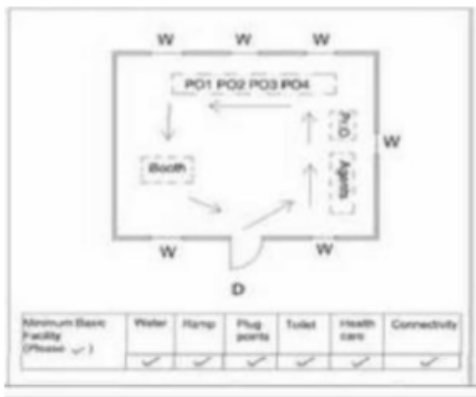

Google Map View

Polling Station Building Front View

Polling Station Front View

Cad View

Key MAP View

1 பெயர் : ஜோசப் சாமுவேல் ஜேசுதாஸ் தந்தை பெயர் : தேவசகாயம் வீட்டு எண் : 1 வயது : 54 பாலினம் : ஆண்	ATS0495549 Photo is available	2 பெயர் : வீலா கணவர் பெயர் : ஆறுமுகம் வீட்டு எண் : 1/104 வயது : 50 பாலினம் : பெண்	ATS2715456 Photo is available	3 பெயர் : செந்தில்குமார் தந்தை பெயர் : முருகேசன் வீட்டு எண் : 2E வயது : 49 பாலினம் : ஆண்	FRW4890356 Photo is available
4 பெயர் : ஜெயந்தி கணவர் பெயர் : செந்தில்குமார் வீட்டு எண் : 2EQ வயது : 42 பாலினம் : பெண்	FRW4890364 Photo is available	5 பெயர் : சாந்தாள் கணவர் பெயர் : சினனப்பன் வீட்டு எண் : 3 வயது : 63 பாலினம் : பெண்	FRW3781622 Photo is available	6 பெயர் : சுமதி கணவர் பெயர் : செல்வராஜ் வீட்டு எண் : 3 வயது : 41 பாலினம் : பெண்	ATS0322693 Photo is available
S 7 பெயர் : பிரவீன் தந்தை பெயர் : முருகானந்தம் வீட்டு எண் : 3/8 வயது : 23 பாலினம் : ஆண்	ATS2847739 Photo is available	8 பெயர் : பிந்து தந்தை பெயர் : மணி வீட்டு எண் : 3/8 வயது : 43 பாலினம் : பெண்	CSP1899343 Photo is available	9 பெயர் : சுப்பமான் கணவர் பெயர் : தில்லையப்பன் வீட்டு எண் : 3/31 வயது : 55 பாலினம் : பெண்	ATS2715092 Photo is available
10 பெயர் : கருப்புசாமி தந்தை பெயர் : வீரன் வீட்டு எண் : 4 வயது : 43 பாலினம் : ஆண்	FRW3782596 Photo is available	11 பெயர் : தங்கராஜ் தந்தை பெயர் : லட்சுமணன் வீட்டு எண் : 4 வயது : 42 பாலினம் : ஆண்	ATS0809905 Photo is available	12 பெயர் : ராஜாத்தி கணவர் பெயர் : தங்கராஜ் வீட்டு எண் : 4 வயது : 40 பாலினம் : பெண்	ATS0809319 Photo is available
13 பெயர் : சுதா கணவர் பெயர் : கருப்புசாமி வீட்டு எண் : 4 வயது : 38 பாலினம் : பெண்	FRW4888137 Photo is available	14 பெயர் : ராஜ்குமார் தந்தை பெயர் : வீரன் வீட்டு எண் : 4 வயது : 27 பாலினம் : ஆண்	ATS2848059 Photo is available	15 பெயர் : தில்லா கணவர் பெயர் : ராஜ்குமார் வீட்டு எண் : 4 வயது : 25 பாலினம் : பெண்	ATS2901825 Photo is available
16 பெயர் : தஸ்வந்தராஜ் தந்தை பெயர் : தங்கராஜ் வீட்டு எண் : 4 வயது : 19 பாலினம் : ஆண்	ATS3161411 Photo is available	17 பெயர் : ரவி தந்தை பெயர் : தன்னாசி வீட்டு எண் : 5 வயது : 53 பாலினம் : ஆண்	ATS2716009 Photo is available	18 பெயர் : சரஸ்வதி கணவர் பெயர் : ரவி வீட்டு எண் : 5 வயது : 45 பாலினம் : பெண்	ATS3164365 Photo is available
19 பெயர் : வான்மதி தந்தை பெயர் : ரவி வீட்டு எண் : 5 வயது : 25 பாலினம் : பெண்	ATS1856509 Photo is available	20 பெயர் : ஜோதிமணி கணவர் பெயர் : சுப்ரமணியம் வீட்டு எண் : 5/18/a வயது : 41 பாலினம் : பெண்	ATS1910637 Photo is available	21 பெயர் : அமராவதி கணவர் பெயர் : சண்முகம் வீட்டு எண் : 6 வயது : 58 பாலினம் : பெண்	FRW1724566 Photo is available
22 பெயர் : முருகானந்தம் தந்தை பெயர் : தங்கவேல் வீட்டு எண் : 6 வயது : 56 பாலினம் : ஆண்	ATS3164258 Photo is available	23 பெயர் : கிருஷ்ண பிரசாத் தந்தை பெயர் : சிவராமகிருஷ்ணன் வீட்டு எண் : 6 வயது : 28 பாலினம் : ஆண்	ATS1493147 Photo is available	24 பெயர் : ஜெகியேல் தந்தை பெயர் : ஜான் வீட்டு எண் : 6/168 வயது : 28 பாலினம் : ஆண்	ATS2847804 Photo is available
25 பெயர் : சரோஜினி கணவர் பெயர் : கனகராஜ் வீட்டு எண் : 6 பி வயது : 60 பாலினம் : பெண்	FRW1505940 Photo is available	26 பெயர் : சரவணகுமார் தந்தை பெயர் : சிங்கு வீட்டு எண் : 7/42 வயது : 46 பாலினம் : ஆண்	ATS2715084 Photo is available	27 பெயர் : பிரேமா கணவர் பெயர் : சரவணக்குமார் வீட்டு எண் : 7/42 வயது : 38 பாலினம் : பெண்	ATS2715134 Photo is available
S 28 பெயர் : சுரேஷ் கிருஷ்ணன் தந்தை பெயர் : ராமகிருஷ்ணன் வீட்டு எண் : 8A வயது : 48 பாலினம் : ஆண்	ATS1700970 Photo is available	29 பெயர் : சண்முகம் தந்தை பெயர் : திருமன் வீட்டு எண் : 9 வயது : 60 பாலினம் : ஆண்	ATS1067065 Photo is available	30 பெயர் : நாகராஜ் தந்தை பெயர் : நஞ்சன் வீட்டு எண் : 9 வயது : 53 பாலினம் : ஆண்	FRW3782190 Photo is available