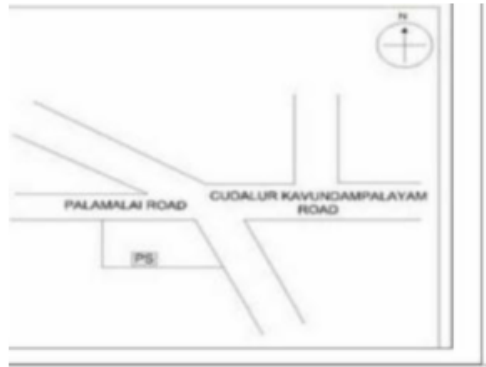

Key MAP View